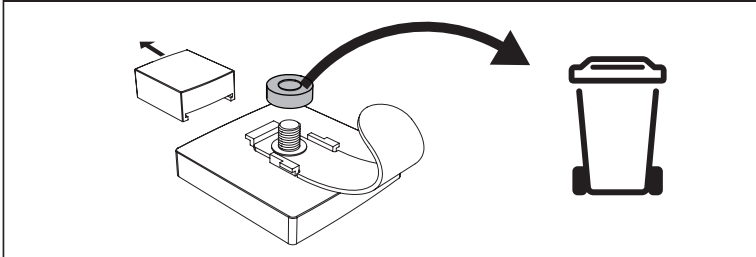

Déballage / Uitpakken / Unboxing