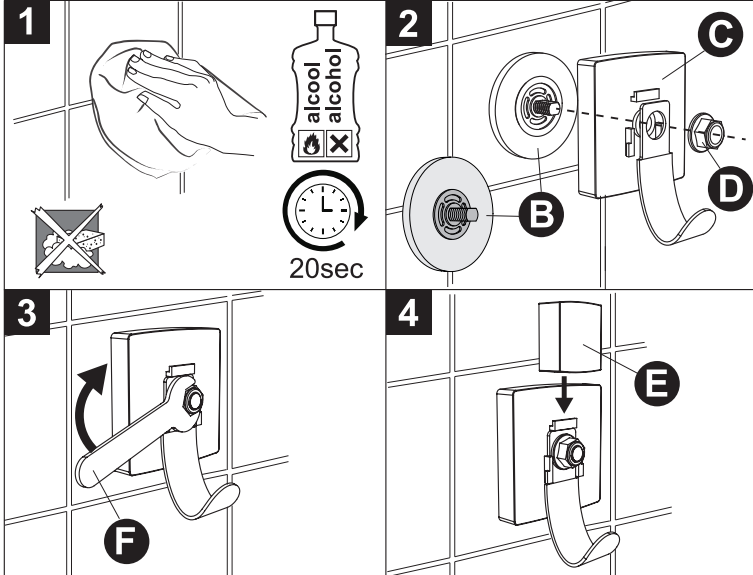

Ventouse / Zuignap / Suction cup