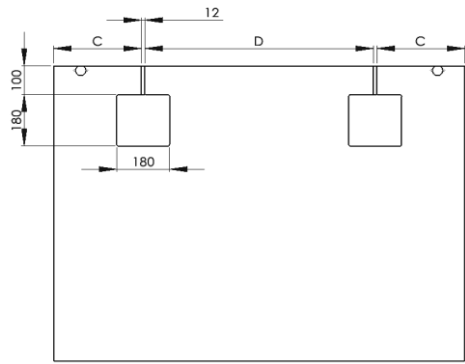

Miroir

Spiegel - Mirror - Spiegels

Cote A (mm)	Cote B (mm)	Cote C (mm)	Cote D (mm)
600	415	294	0
700	515	344	0
800	615	394	0
900	715	444	0
1000	815	494	0
1200	1015	299	578
1400	1215	299	778

(D) BEFESTIGUNGSELEMENTE

Cote A (mm)	Cote B (mm)	Cote C (mm)	Cote D (mm)
400	215	194	0
600	415	294	0
700	515	344	0
800	615	394	0
900	715	444	0
1000	815	494	0
1200	1015	299	578
1400	1215	299	778