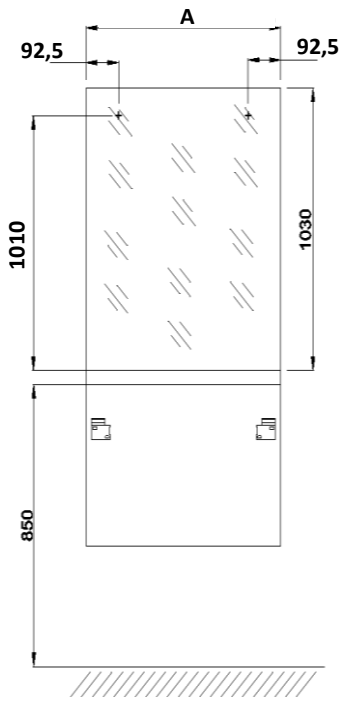

Miroir

Spiegel - Mirror - Spiegels

Cote A (mm)	Cote B (mm)	Cote C (mm)	Cote D (mm)
600	415	294	0
700	515	344	0
800	615	394	0
900	715	444	0
1000	815	494	0
1200	1015	299	578
1400	1215	299	778

(D) BEFESTIGUNGSELEMENTE

Cote A (mm)	Cote B (mm)	Cote C (mm)	Cote D (mm)
400	215	194	0
600	415	294	0
700	515	344	0
800	615	394	0
900	715	444	0
1000	815	494	0
1200	1015	299	578
1400	1215	299	778