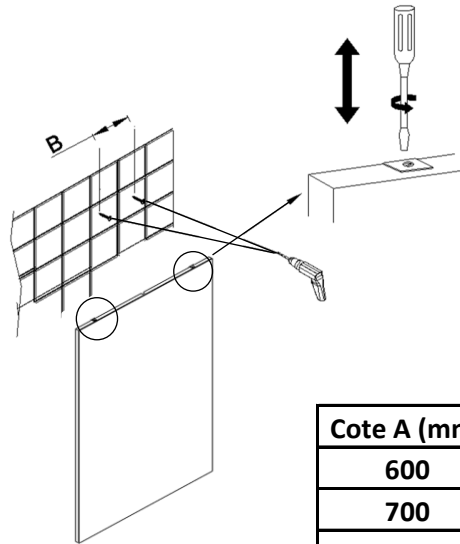

Miroir

Spiegel - Mirror - Spiegels

Cote A (mm)	Cote B (mm)	Cote C (mm)	Cote D (mm)
600	415	294	0
700	515	344	0
800	615	394	0
900	715	444	0
1000	815	494	0
1200	1015	299	578
1400	1215	299	778

(D) BEFESTIGUNGSELEMENTE

- Das Befestigungsmaterial wird sicher heitshalber grundsätzlich nicht mitgeliefert. Wählen Sie die notwendigen Befestigungselemente entsprechend Ihrer Wandbeschaffenheit

(F) (B) FIXATIONS

- Les fixations à utiliser sont en fonction du mur ; elles ne sont pas livrées avec le meuble.

Cote A (mm)	Cote B (mm)	Cote C (mm)	Cote D (mm)
400	215	194	0
600	415	294	0
700	515	344	0
800	615	394	0
900	715	444	0
1000	815	494	0
1200	1015	299	578
1400	1215	299	778