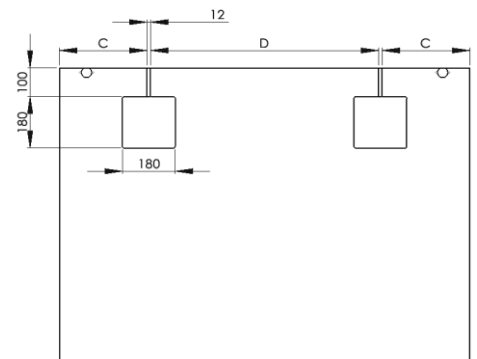

Miroir

Spiegel - Mirror - Spiegels

Cote A (mm)	Cote B (mm)	Cote C (mm)	Cote D (mm)
600	415	294	0
700	515	344	0
800	615	394	0
900	715	444	0
1000	815	494	0
1200	1015	299	578
1400	1215	299	778

(D) BEFESTIGUNGSELEMENTE

Cote A (mm)	Cote B (mm)	Cote C (mm)	Cote D (mm)
400	215	194	0
600	415	294	0
700	515	344	0
800	615	394	0
900	715	444	0
1000	815	494	0
1200	1015	299	578
1400	1215	299	778