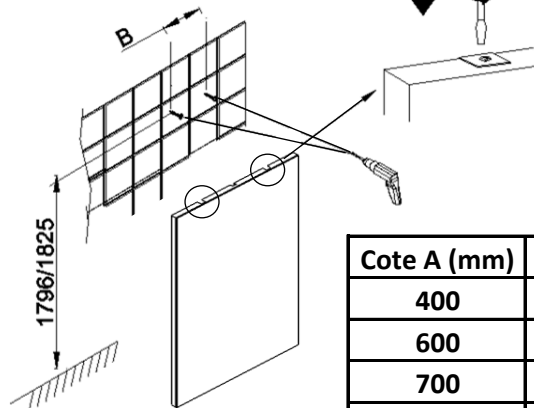

Miroir

Spiegel - Mirror - Spiegels

Cote A (mm)	Cote B (mm)	Cote C (mm)	Cote D (mm)
600	415	294	0
700	515	344	0
800	615	394	0
900	715	444	0
1000	815	494	0
1200	1015	299	578
1400	1215	299	778

(D) BEFESTIGUNGSELEMENTE

- Das Befestigungsmaterial wird sicher heitshalber grundsätzlich nicht mitgeliefert. Wählen Sie die notwendigen Befestigungselemente entsprechend Ihrer Wandbeschaffenheit

(F) (B) FIXATIONS

- Les fixations à utiliser sont en fonction du mur ; elles ne sont pas livrées avec le meuble.

(B) (NL) BEVESTIGINGEN

- Het bevestigingsmateriaal is te kiezen in functie van de aard van de muur en wordt dus niet meegeleverd.

(GB) HARDWARE

- The hardware to be used depends on the type of the wall, and is therefore not supplied with the unit. Recommended hardware (not supplied).

Cote A (mm)	Cote B (mm)	Cote C (mm)	Cote D (mm)
400	215	194	0
600	415	294	0
700	515	344	0
800	615	394	0
900	715	444	0
1000	815	494	0
1200	1015	299	578
1400	1215	299	778