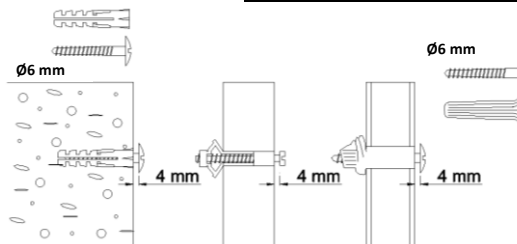

Miroir

Spiegel - Mirror - Spiegels

Cote A (mm)	Cote B (mm)	Cote C (mm)	Cote D (mm)
600	415	294	0
700	515	344	0
800	615	394	0
900	715	444	0
1000	815	494	0
1200	1015	299	578
1400	1215	299	778

(D) BEFESTIGUNGSELEMENTE

- Das Befestigungsmaterial wird sicher heitshalber grundsätzlich nicht mitgeliefert. Wählen Sie die notwendigen Befestigungselemente entsprechend Ihrer Wandbeschaffenheit

(F) (B) FIXATIONS

- Les fixations à utiliser sont en fonction du mur ; elles ne sont pas livrées avec le meuble.

Cote A (mm)	Cote B (mm)	Cote C (mm)	Cote D (mm)
400	215	194	0
600	415	294	0
700	515	344	0
800	615	394	0
900	715	444	0
1000	815	494	0
1200	1015	299	578
1400	1215	299	778