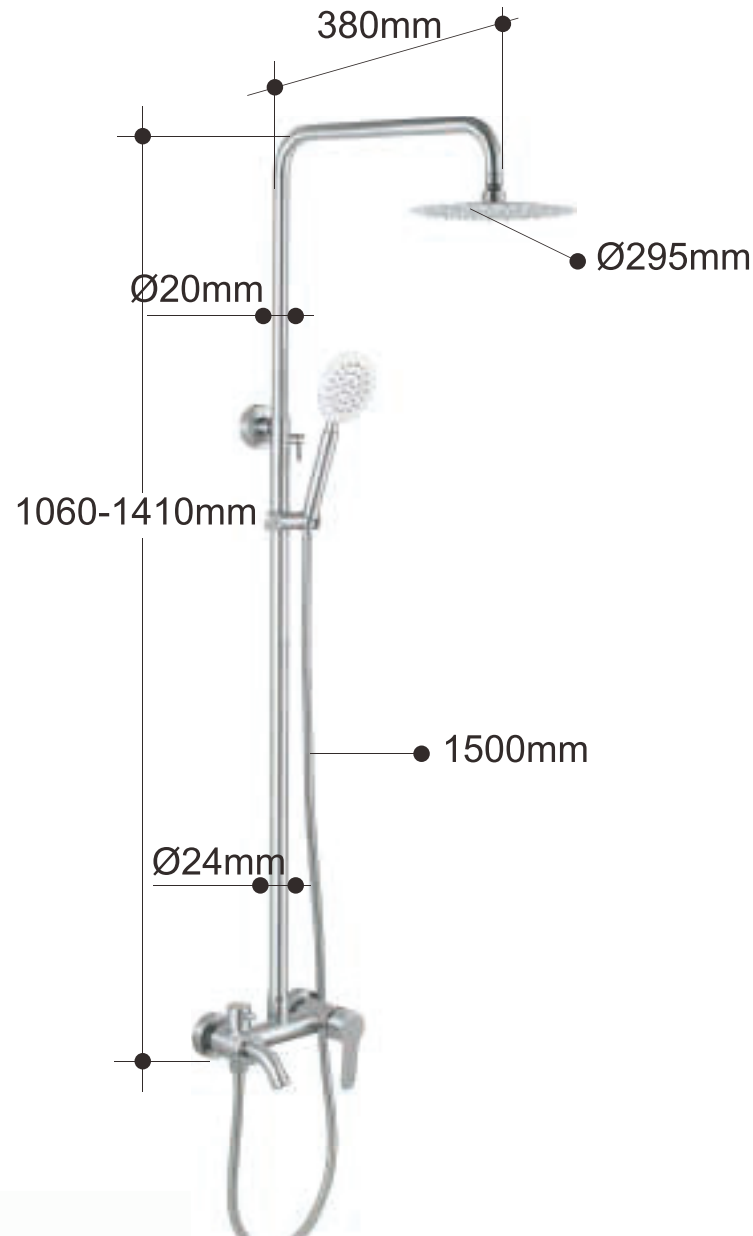

F **Entretien - nettoyage**
Employer exclusivement de l'eau savonneuse et une éponge .

GB **Cleaning**
Only use a damp sponge and non-abrasive domestic soap.

D **Reinigung und Pflege**
Verwenden Sie zur Reinigung ausschließlich einen Schwamm und Seifenlauge.

NL **Onderhoud**
Gebruik uitsluitend een lauw sopje en een spons.

I **Pulizia**
Usare esclusivamente dell' acqua con sapone neutro e una spugna.

E **Limpeza**
Emplear solamente agua jabonosa y una esponja.

P **Limpeza**
Utilizar água com sabão e uma esponja, não utilizar produtos abrasivos ou dissolvente.

F **Garantie**
Ce produit est garanti pendant une période de 2 ans à compter de la date d'achat. La garantie couvre les défauts de fabrication constatés lors d'un usage normal, à l'exclusion des pièces soumises à une usure naturelle.

GB **Guarantee**
This product is guaranteed for a period of 2 years from date of purchase. The guarantee covers any product failure which may occur due to manufacturing fault. But specifically excludes any parts subject to normal wear.

D **Garantie**
Wir geben eine Garantie auf die Dauer von 2 Jahren, beginnend mit dem Datum des Kaufs. Für alle innerhalb der Garantiezeit auftretenden Mängel, die auf Material oder Fabrikationsfehler zurückzuführen sind, wird Ersatz geleistet.

NL **Waarborg**
De produkt heeft vanaf aankoopdatum 2 jaar waarborg. De waarborg dekt fabricagefouten maar kan niet aangewend worden bij slijtage van onderdelen.

I **Garanzia**
Questo prodotto é garantito 2 anni a partire dalla data d'acquisto. La garanzia copre i difetti di fabbricazione accertati durante un uso normale. Sono escluse tutte le parti sottoposte ad usura naturale. E tutto quanto dovesse accadere per un uso improprio o per cadute accidentali.

E **Garantía**
Este producto tiene garantía durante 2 años a partir de la fecha de compra. La garantía cubre los defectos de fabricación observados durante un uso normal, excluyendo las piezas sometidas a un desgaste natural y los deterioros producidos por caídas, golpes o uso indebido.

P **Garantía**
Este produto é garantido durante um período de 2 anos a contar da data da compra. A garantia cobre os defeitos de fabricação constatados durante uma utilização normal, à excepção das peças submetidas a um desgaste natural.