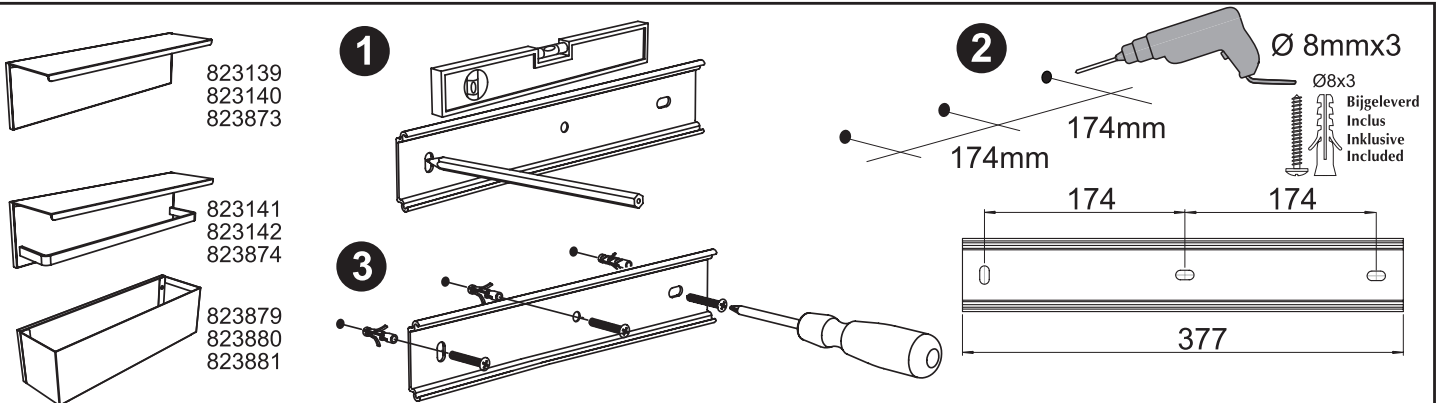

## Fixation par vis / schroefbevestiging / Schraubbefestigung / Fix with screws

F : Outillages conseillés (non fournis)  
 NL : Aanbevolen gereedschap (niet bijgeleverd)  
 GB : Useful tools / parts (not supplied)  
 DE : Empfohlenes Werkzeug ( nicht im Lieferumfang enthalten)