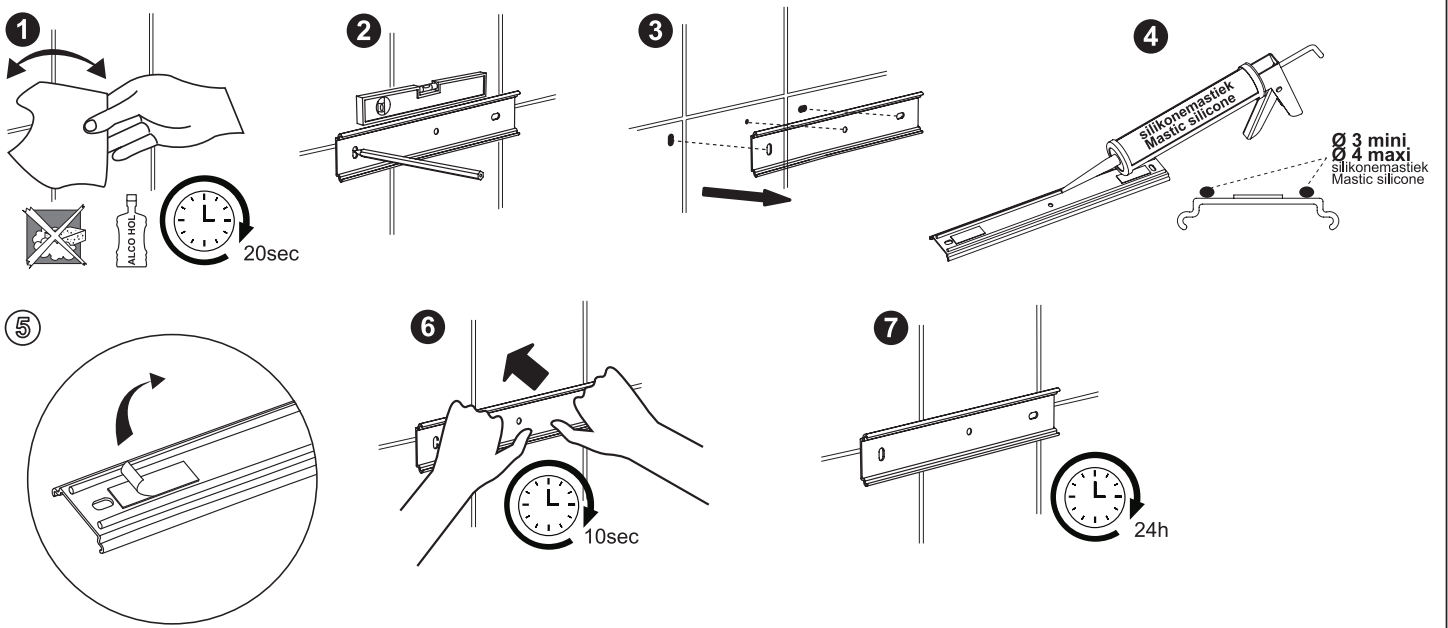

Fixation par collage au mastic silicone / Bevestiging met silicone / Befestigung mit silikon / Fix with silicone