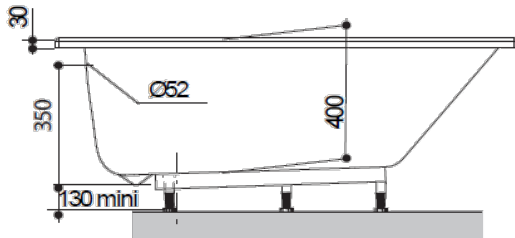

Vidage centré sur la largeur
Livrée avec pieds

140/160/170 x 70

170 x 80

DIVA

Baignoire rectangulaire bain-douche

- Baignoire en **ACRYLAM**.
- Vidage centrée sur la largeur.
- Bonde de vidage non fournie.
- Livrée avec pieds.

Profondeur : 40,00 cm

Dimensions	Litrage	Ref
140 x 70 x 52,5-53,5 cm	57 - 127 L	210164
160 x 70 x 52,5-54 cm	80 - 150 L	210165
170 x 70 x 52,5-54 cm	95 - 165 L	210170
170 x 80 x 52,5-54 cm	120 - 190 L	210171

Baignoire DIVA

Vidage centré sur la largeur
Livrée avec pieds

140x70

Hauteur sous plage sans tablier : 525 - 540

160x70

Hauteur sous plage sans tablier : 525 - 540

170x70

Hauteur sous plage sans tablier : 525 - 540

170x80

Hauteur sous plage sans tablier : 525 - 540