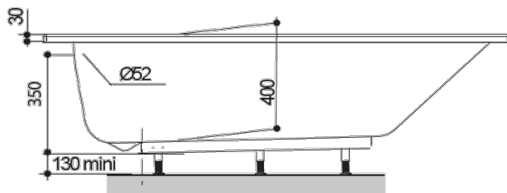

Vidage centré sur la largeur
Livrée avec pieds

140/160/170 x 70

170 x 80

DIVA

Baignoire rectangulaire bain-douche

- Baignoire en **ACRYLAM**.
- Vidage centrée sur la largeur.
- Bonde de vidage non fournie.
- Livrée avec pieds.

Profondeur : 40,00 cm

Dimensions	Litrage	Ref
140 x 70 x 52,5-53,5 cm	57 - 127 L	210164
160 x 70 x 52,5-54 cm	80 - 150 L	210165
170 x 70 x 52,5-54 cm	95 - 165 L	210170
170 x 80 x 52,5-54 cm	120 - 190 L	210171

Baignoire DIVA

Vidage centré sur la largeur
Livrée avec pieds

140x70

Hauteur sous plage sans tablier : 525 - 540

160x70

Hauteur sous plage sans tablier : 525 - 540

170x70

Hauteur sous plage sans tablier : 525 - 540

170x80

Hauteur sous plage sans tablier : 525 - 540