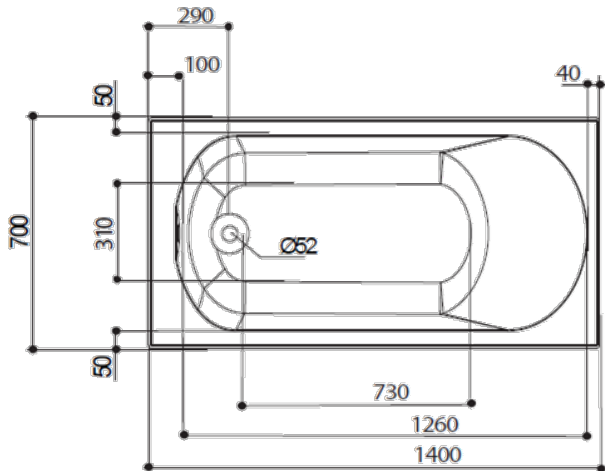

Vidage centré sur la largeur
Livrée avec pieds

140/160/170 x 70

170 x 80

DIVA

Baignoire rectangulaire bain-douche

- Baignoire en **ACRYLAM**.
- Vidage centrée sur la largeur.
- Bonde de vidage non fournie.
- Livrée avec pieds.

Profondeur : 40,00 cm

Dimensions	Litrage	Ref
140 x 70 x 52,5-53,5 cm	57 - 127 L	210164
160 x 70 x 52,5-54 cm	80 - 150 L	210165
170 x 70 x 52,5-54 cm	95 - 165 L	210170
170 x 80 x 52,5-54 cm	120 - 190 L	210171

Baignoire DIVA

Vidage centré sur la largeur
Livrée avec pieds

140x70

Hauteur sous plage sans tablier : 525 - 540

160x70

Hauteur sous plage sans tablier : 525 - 540

170x70

Hauteur sous plage sans tablier : 525 - 540

170x80

Hauteur sous plage sans tablier : 525 - 540