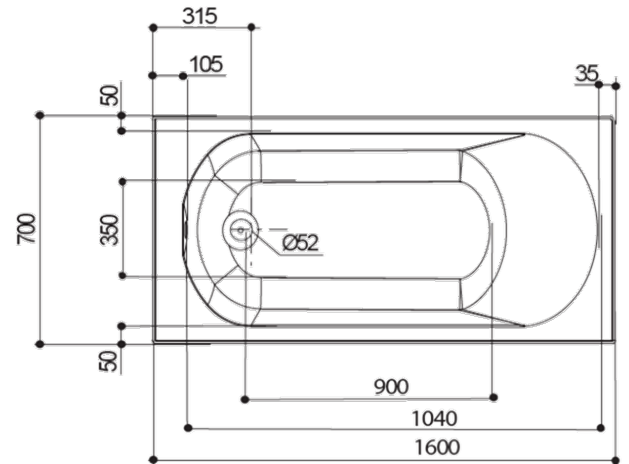

Vidage centré sur la largeur
Livrée avec pieds

140/160/170 x 70

170 x 80

DIVA

Baignoire rectangulaire bain-douche

- Baignoire en **ACRYLAM**.
- Vidage centrée sur la largeur.
- Bonde de vidage non fournie.
- Livrée avec pieds.

Profondeur : 40,00 cm

Dimensions	Litrage	Ref
140 x 70 x 52,5-53,5 cm	57 - 127 L	210164
160 x 70 x 52,5-54 cm	80 - 150 L	210165
170 x 70 x 52,5-54 cm	95 - 165 L	210170
170 x 80 x 52,5-54 cm	120 - 190 L	210171

Baignoire DIVA

Vidage centré sur la largeur
Livrée avec pieds

140x70

Hauteur sous plage sans tablier : 525 - 540

160x70

Hauteur sous plage sans tablier : 525 - 540

170x70

Hauteur sous plage sans tablier : 525 - 540

170x80

Hauteur sous plage sans tablier : 525 - 540