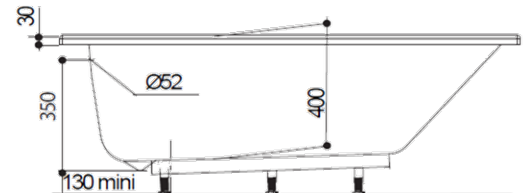

Vidage centré sur la largeur
Livrée avec pieds

140/160/170 x 70

170 x 80

DIVA

Baignoire rectangulaire bain-douche

- Baignoire en **ACRYLAM**.
- Vidage centrée sur la largeur.
- Bonde de vidage non fournie.
- Livrée avec pieds.

Profondeur : 40,00 cm

Dimensions	Litrage	Ref
140 x 70 x 52,5-53,5 cm	57 - 127 L	210164
160 x 70 x 52,5-54 cm	80 - 150 L	210165
170 x 70 x 52,5-54 cm	95 - 165 L	210170
170 x 80 x 52,5-54 cm	120 - 190 L	210171

Baignoire DIVA

Vidage centré sur la largeur
Livrée avec pieds

140x70

Hauteur sous plage sans tablier : 525 - 540

160x70

Hauteur sous plage sans tablier : 525 - 540

170x70

Hauteur sous plage sans tablier : 525 - 540

170x80

Hauteur sous plage sans tablier : 525 - 540