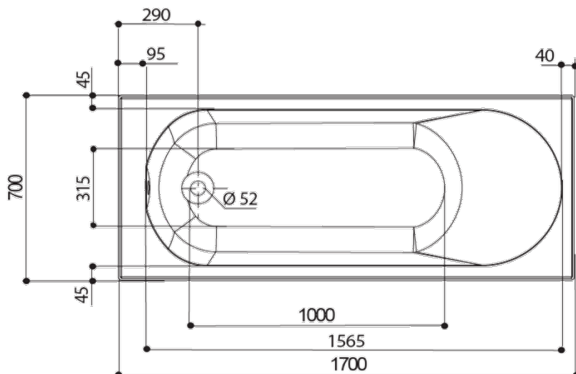

Vidage centré sur la largeur
Livrée avec pieds

140/160/170 x 70

170 x 80

DIVA

Baignoire rectangulaire bain-douche

- Baignoire en **ACRYLAM**.
- Vidage centrée sur la largeur.
- Bonde de vidage non fournie.
- Livrée avec pieds.

Profondeur : 40,00 cm

Dimensions	Litrage	Ref
140 x 70 x 52,5-53,5 cm	57 - 127 L	210164
160 x 70 x 52,5-54 cm	80 - 150 L	210165
170 x 70 x 52,5-54 cm	95 - 165 L	210170
170 x 80 x 52,5-54 cm	120 - 190 L	210171

Baignoire DIVA

Vidage centré sur la largeur
Livrée avec pieds

140x70

Hauteur sous plage sans tablier : 525 - 540

160x70

Hauteur sous plage sans tablier : 525 - 540

170x70

Hauteur sous plage sans tablier : 525 - 540

170x80

Hauteur sous plage sans tablier : 525 - 540