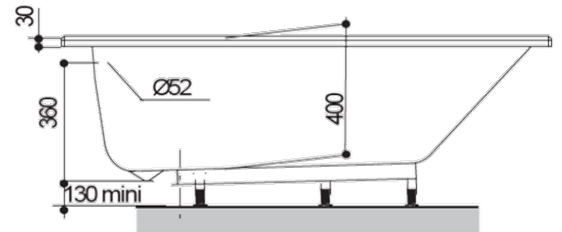

Vidage centré sur la largeur
Livrée avec pieds

140/160/170 x 70

170 x 80

DIVA

Baignoire rectangulaire bain-douche

- Baignoire en **ACRYLAM**.
- Vidage centrée sur la largeur.
- Bonde de vidage non fournie.
- Livrée avec pieds.

Profondeur : 40,00 cm

Dimensions	Litrage	Ref
140 x 70 x 52,5-53,5 cm	57 - 127 L	210164
160 x 70 x 52,5-54 cm	80 - 150 L	210165
170 x 70 x 52,5-54 cm	95 - 165 L	210170
170 x 80 x 52,5-54 cm	120 - 190 L	210171

Baignoire DIVA

Vidage centré sur la largeur
Livrée avec pieds

140x70

Hauteur sous plage sans tablier : 525 - 540

160x70

Hauteur sous plage sans tablier : 525 - 540

170x70

Hauteur sous plage sans tablier : 525 - 540

170x80

Hauteur sous plage sans tablier : 525 - 540