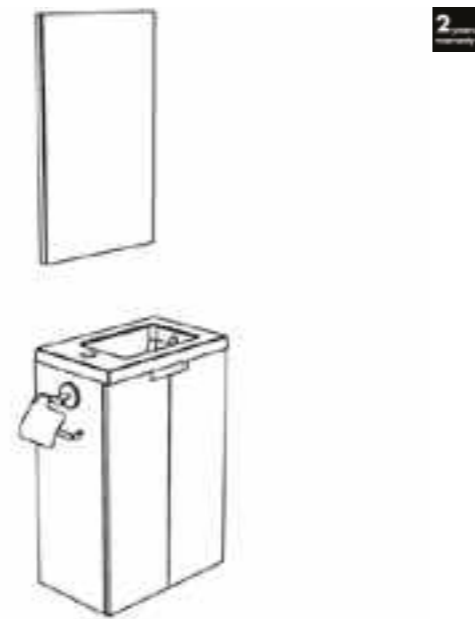

CLOSY PACK

40 x 60 x 25,2 cm

Lave-mains - Meuble à suspendre livré monté - 2 portes - Fermeture progressive - Ensemble composé d'un miroir, d'un plan de toilette en polybéton, d'un meuble lave-mains, d'un dérouleur papier toilette et d'un porte-serviette.

Fonteinmeubel - Meubel om op te hangen gemonteerd geleverd - 2 deuren - Soft Close - Set bestaande uit een spiegel, een polybeton wasbak, een wastafel, een toilethouder en een handdoekhouder.

2

2

PORTO PACK

40 x 51 x 25 cm

Lave-mains - Meuble à suspendre livré monté - 1 porte charnières droite - Fermeture progressive - Ensemble composé d'un miroir, d'un plan de toilette en polybéton et d'un meuble lave-mains.

Fonteinmeubel - Meubel om op te hangen gemonteerd geleverd - 1 deur - Scharnieren rechts - Soft Close - Set bestaande uit een spiegel, een polybeton wasbak en een fonteinmeubel.

2

BELEM PACK

40 x 51 x 25 cm

Lave-mains - Meuble à suspendre livré monté - 1 porte charnières droite - Fermeture progressive - Ensemble composé d'un miroir, d'un plan de toilette en polybéton et d'un meuble lave-mains.

Fonteinmeubel - Meubel om op te hangen gemonteerd geleverd - 1 deur - Scharnieren rechts - Soft Close - Set bestaande uit een spiegel, een polybeton wasbak en een fonteinmeubel.