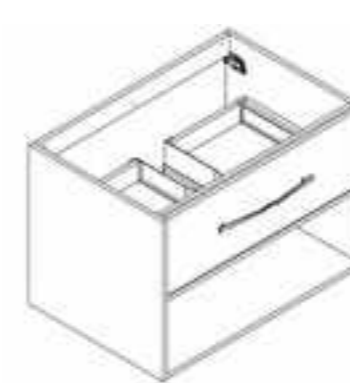

GALAXY

Découvrez l'atmosphère contemporaine du meuble GALAXY, mettant en valeur des tons naturels pour une ambiance à la fois apaisante et moderne. Offrant une version dotée d'une niche intégrée, cette collection associe praticité et esthétique. La poignée filaire noire, au design épuré et élégant, ajoute une note sophistiquée à chaque élément.

Ontdek de eigentijdse sfeer van het meubel GALAXY, met natuurlijke tinten voor een rustgevende maar ook moderne sfeer. Het meubel met geïntegreerde nis combineert functionaliteit en esthetiek. De zwarte bedrade handgreep met zijn slanke, elegante design geeft elk element een geraffineerde toets.

Chêne Cognac
Eik Cognac

Gris Kaolin Mat
Mat Kaoliengrijs

Vert Eucalyptus Mat
Mat Eucalyptusgroen

80 x 55 x 53,5 cm

Meuble sous-vasque - Meuble à suspendre livré monté - 1 tiroir - Fermeture progressive - Simple passage siphon - 1 niche.

Wastafelonderbouw - Meubel om op te hangen gemonteerd geleverd - 1 lade - Enkele sifonuitsparing - Soft Close.

- 252790
- 252791
- 252789