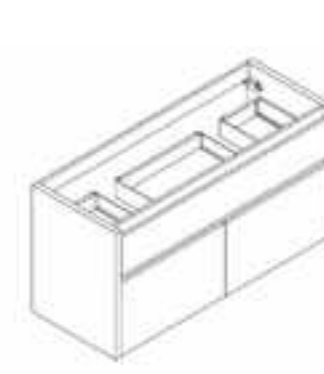

120 x 59,8 x 46 cm

Meuble sous-vasque - Meuble à suspendre livré monté - 3 tiroirs double paroi métal - Fermeture progressive - Double passage siphon.

Wastafelonderbouw - Meubel om op te hangen gemonteerd geleverd - 3 lades met dubbele metalen wanden - Soft Close - Dubbele sifon-uitsparing.

232204
232205