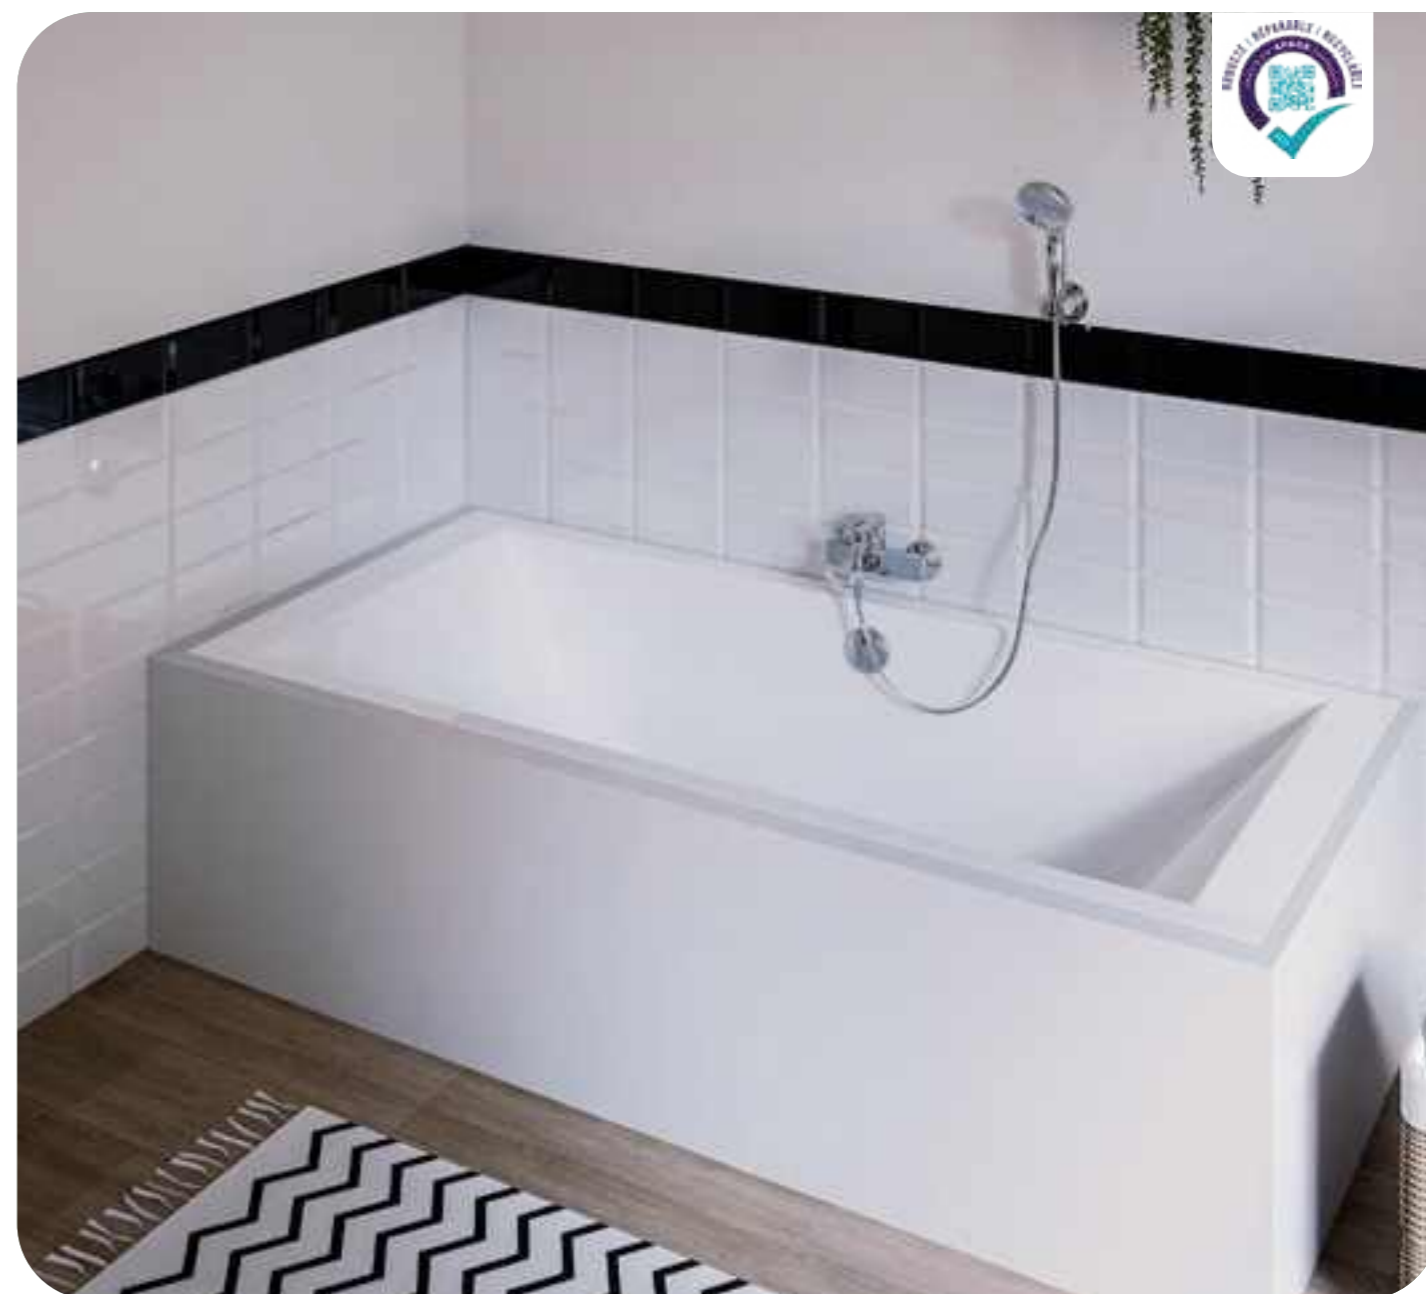

SPACY GAIN DE PLACE

Baignoire asymétrique - Baignoire en Puretex® - Absence de fibre de verre - Renfort en PU haute résistance - Vidage centré sur la largeur - Bonde de vidage 52 mm non fournie - Livrée avec pieds - Profondeur(s) : 44,00 cm.

Asymmetrisch bad - Badkuip in Puretex® - Zonder glasvezel - Versterkt met polyurethaan schuim - Afvoer gecentreerd in de breedte - Afvoergarnituur 52 mm niet meegeleverd - Geleverd met poten - Diepte(s) : 44,00 cm.

	170 x 90 x 55-56,5 cm	145 - 215 L	210204*
	170 x 90 x 55-56,5 cm	145 - 215 L	210205**