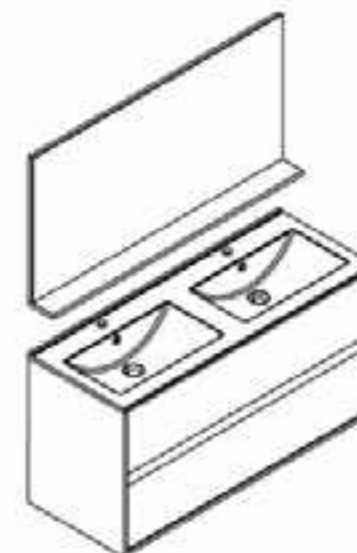

80 x 55 x 46 cm 253430

Ensemble - Meuble à suspendre en kit à monter soi-même - 2 tiroirs - Fermeture progressive - Ensemble composé d'un éclairage LED 6 W, d'un miroir, d'un plan de toilette en céramique et d'un meuble sous-plan.
Meubelset - Meubel om op te hangen kitmeubel, zelf te monteren - 2 lades - Soft Close - Set bestaande uit 6W LED-verlichting, een spiegel, een wastafel in porselein en een onderbouwmeubel.