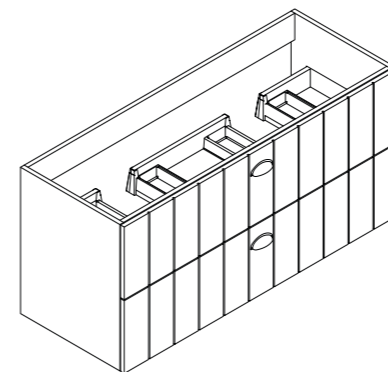

LILEA

Plongez dans l'univers hors du temps de la collection LILEA, où le charme du néo-cottage rencontre l'élégance contemporaine à travers des meubles ornés de rainures délicates. Chaque meuble évoque une esthétique authentique et chaleureuse.

Stap in de tijdloze wereld van de collectie LILEA, waar de charme van een neo-cottage stijl samenkomt met hedendaagse elegantie in meubels voorzien van fijne groeven. Elk meubel geeft uw wasruimte een warme, authentieke esthetiek.

Blanc Mat
Mat Wit

2

80 x 55 x 46 cm

Meuble sous-vasque - Meuble à suspendre livré monté - 2 tiroirs - Fermeture progressive. Simple passage siphon.

Wastafelonderbouw - Meubel om op te hangen gemonteerd geleverd - 2 lades - Soft Close - Enkele wasbak.

829171

2

120 x 55 x 46 cm

Meuble sous-vasque - Meuble à suspendre livré monté - Fermeture progressive - Double passage siphon.

Wastafelonderbouw - Meubel om op te hangen gemonteerd geleverd - Soft Close - Dubbele wasbak.

829173

2

35 x 160 x 30 cm

Colonne - Meuble à suspendre livré monté - 1 porte charnières réversibles - Fermeture progressive - 3 étagères fixes

Kolomkast - Meubel om op te hangen gemonteerd geleverd - 1 deur - Scharnieren omkeerbaar - Soft Close - 3 vaste legplanken

829174

Tableau de compatibilité vasque page 310
Tabel met bijpassende wastafels op pagina 310