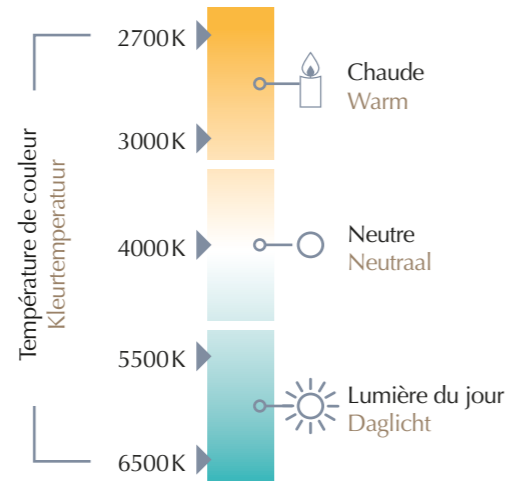

INSTALLATION ÉLECTRIQUE

SÉCURITÉ ÉLECTRIQUE

NOTIONS ÉLECTRIQUES

- **Le WATT (W)** : unité de puissance énergétique d'une source lumineuse.
- **Le LUMEN (LM)** : unité de quantité de lumière.
- **Le KELVIN (K)** : unité de mesure de la température de couleur d'une source lumineuse.

CHAQUE TEMPÉRATURE A SA PROPRE AMBIANCE

ELEKTRISCHE VEILIGHEID

ELEKTRISCHE TERMEN

- **De WATT (W)**: eenheid van de kracht van een lichtbron.
- **LUMEN (LM)**: eenheid van de hoeveelheid licht.
- **KELVIN (K)**: maateenheid van de kleur-temperatuur van een lichtbron.

ELKE TEMPERAATUUR HEEFT ZIJN EIGEN SFEER