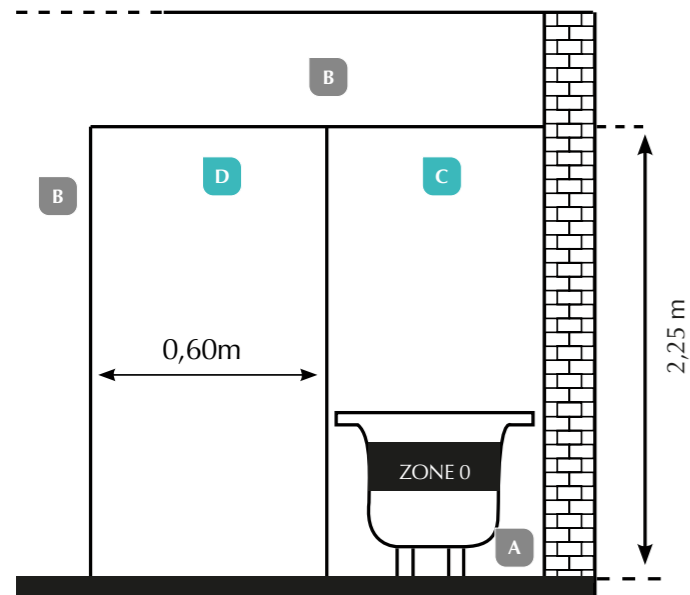

SÉCURITÉ ÉLECTRIQUE DANS LA SALLE DE BAINS

Sol fini ou fond de la baignoire si celui-ci est situé au dessus du sol fini.

Afgewerkte vloer of bodem van het bad als deze zich boven de afgewerkte vloer bevindt.

ELEKTRISCHE VEILIGHEID IN UW BADKAMER

A VOLUME CACHE / VERBORGEN VOLUME

Aucun appareillage.
Geen elektrische apparaten.

B HORS VOLUME (0) / BUITEN VOLUME (0)

Aucun appareillage.
Geen elektrische apparaten.

C ZONE 1

Dispositif de commande en très basse tension de sécurité (TBTS) avec des tensions au plus de 12V AC et 30V DC. La source TBTS étant installée en dehors des zones 0, 1, 2 et volume caché.

Stroomtoevoer op zeer lage veiligheidsspanning (maximaal 12V wisselstroom en 30V gelijkstroom), waarbij de spanningsbron is geïnstalleerd buiten de zones 0, 1, 2 en het verborgen volume.

D ZONE 2

Appareillages TBTS avec des tensions au plus de 12V AC et 30V DC. La source TBTS étant installée en dehors des zones 0, 1, 2 et volume caché. Les commandes, incorporées à des ensembles mobiliers conformes au guide UTE C 15-801, si elles sont IPX4.

Apparaten op zeer lage veiligheidsspanning (maximaal 12V wisselstroom en 30V gelijkstroom), waarbij de spanningsbron is geïnstalleerd buiten de zones 0, 1, 2 en het verborgen volume, en waarbij de stroomtoevoer is ingewerkt in het meubel volgens richtlijn UTE C 15-801 (indien IPX4).

! CAUTION / OPGELET

Le socle de prise de courant bipolaire + terre 16A-250V doit être situé hors zones 0,1 et 2.

De tweepolige stopcontactsoekel en de aarding 16 A-250 V moeten zich buiten de zones 0, 1 en 2 bevinden.

FIX ALU, TABLIER POUR VOTRE BAIGNOIRE

Le FIX ALU est un tablier innovant offrant une finition contemporaine grâce aux panneaux en aluminium qui se fixent par des aimants pour un accès facile sous la baignoire. Les tabliers FIX ALU sont compatibles avec toutes les baignoires ALLIBERT ainsi qu'avec les baignoires respectant une hauteur sous plage comprise entre 52 et 53,5 cm.

AVANTAGES :

MATÉRIAU INNOVANT

- Finition contemporaine grâce aux panneaux en aluminium
- Ultra-résistant : à l'eau, aux chocs et à la flexion
- Léger et facile à transporter

INSTALLATION FACILE & RAPIDE

- Nécessite une seule personne
- Fixation aimantée pour un accès facile sous la baignoire
- Tablier autoportant sous la baignoire

FIX ALU, UW BADMANTEL

FIX ALU is een innovatieve badmantel voor een eigentijdse afwerking dankzij de aluminium panelen die worden bevestigd door magneten voor een gemakkelijke toegang onder het bad. FIX ALU-mantels zijn compatibel met alle baden van ALLIBERT en voor baden met een hoogte tussen 52 en 53,5 cm.

VOORDELEN:

INNOVATIEF MATERIAAL

- Hedendaagse afwerking dankzij het aluminium paneel
- Ultra-resistent: tegen water, tegen schokken en verbuigingen
- Licht en gemakkelijk te transporteren

EENVOUDIGE EN SNELLE INSTALLATIE

- Kan door 1 persoon geplaatst worden
- Bevestiging door magneten waardoor u een gemakkelijke bereikbaarheid aan de afvoer heeft
- Paneel is zelfdragend rondom de badkuip