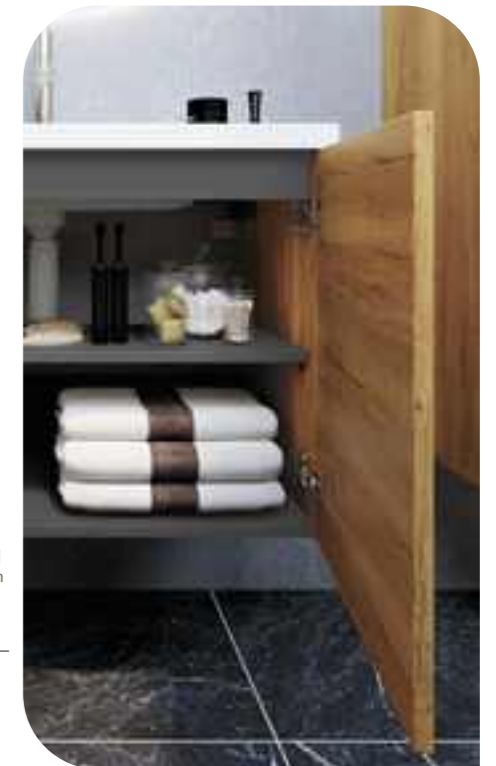

NANO

Idéale pour les petits espaces, la collection NANO offre des meubles astucieux et gain de place.

De NANO-collectie is ideaal voor kleine ruimtes en biedt slimme, ruimtebesparende meubels.

Blanc Brillant
Glanzend Wit

Chêne Halifax Miel
Eik Halifax Honing

Meuble sous-vasque - Meuble à suspendre livré monté - 2 portes - Fermeture progressive - Sans passage siphon.
Wastafelonderbouw - Meubel om op te hangen gemonteerd geleverd - 2 deuren - Soft Close - zonder sifonuitsparing.

60 x 55 x 38 cm		251046
60 x 55 x 38 cm		251050
80 x 55 x 38 cm		251047
80 x 55 x 38 cm		251051

Colonne - Meuble à suspendre livré monté - 1 porte - Fermeture progressive - Colonne réversible - 2 étagères en bois fixes et 2 étagères en verre amovibles non repositionnables.

Kolomkast - Meubel om op te hangen gemonteerd geleverd - 1 deur - Soft Close - Omkeerbaar - 2 vaste houten planken en 2 niet-verplaatsbare glazen planken.

40 x 156 x 37 cm		251048
40 x 156 x 37 cm		251052