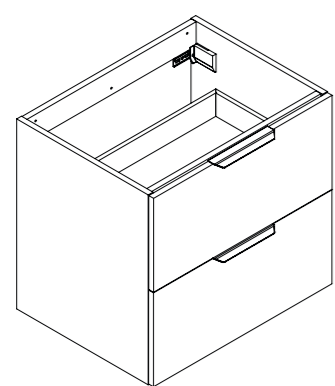

60 x 55 x 46 cm

Meuble sous-vasque - Meuble à suspendre livré monté - 2 tiroirs - Fermeture progressive - Poignées sur chant en aluminium noir mat - Poignées finition inox brossé en option - Sans passage siphon.

Wastafelonderbouw - Meubel om op te hangen gemonteerd geleverd - 2 lades - Soft Close - Handvaten op de rand in mat zwart aluminium - Geborsteld aluminium handvaten in optie - Zonder sifonuitsparing.