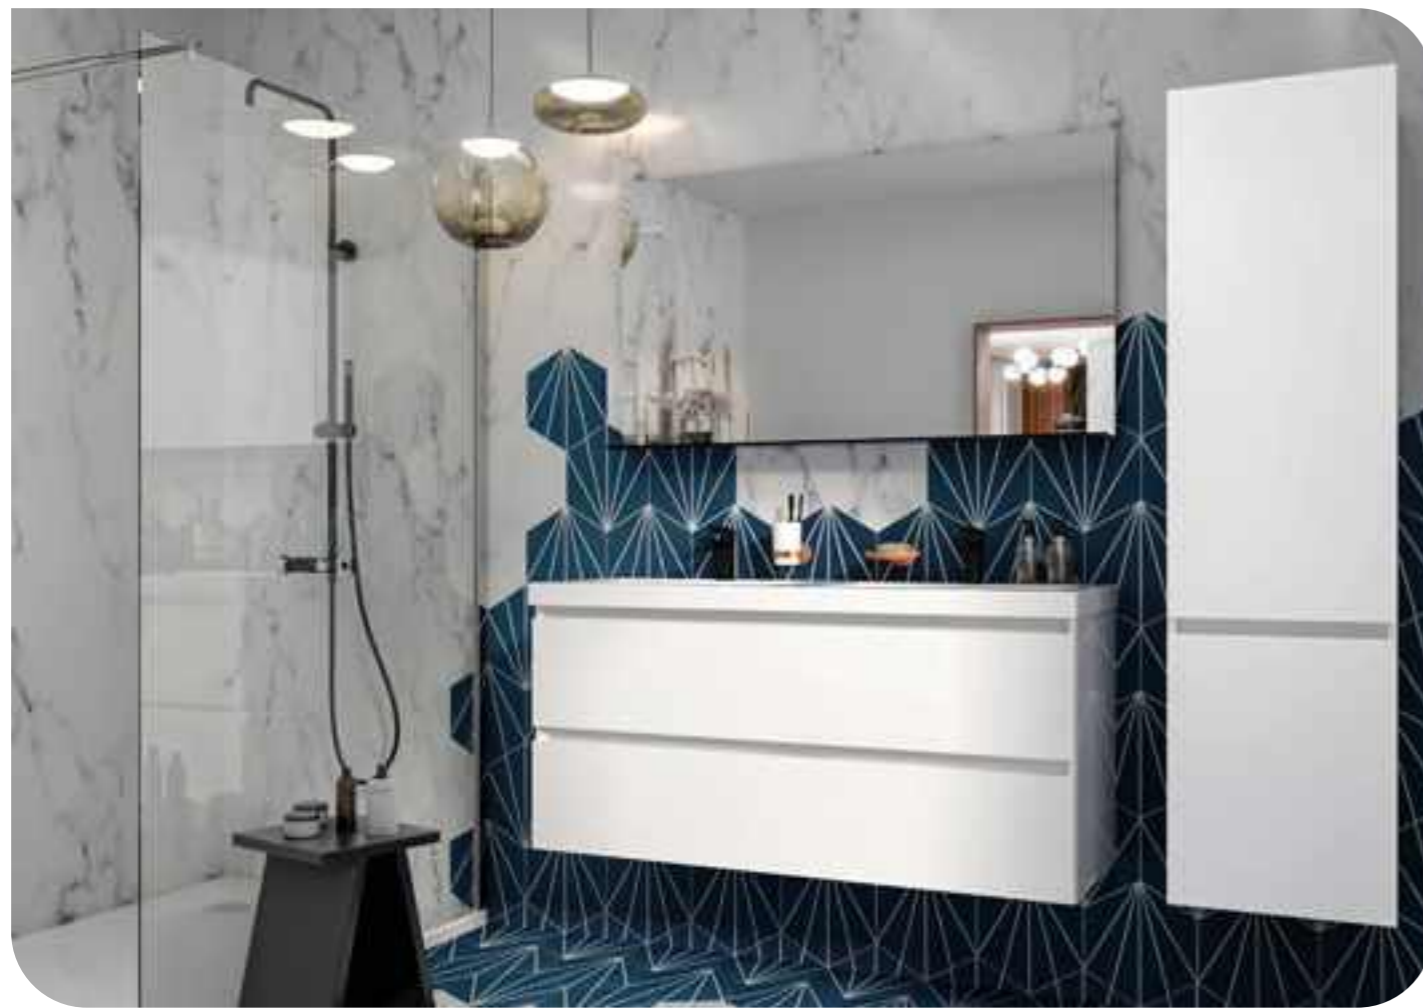

120 x 55 x 46 cm

Meuble sous-vasque - Meuble à suspendre livré monté - 2 tiroirs double paroi métal - 1 porte - Fermeture progressive - Simple passage siphon à gauche - Ensemble composé d'un meuble 90 cm et d'un bloc porte 30 cm.

Wastafelonderbouw - Meubel om op te hangen gemonteerd geleverd - 2 lades met dubbele metalen wanden - 1 deur - Soft Close - Enkele sifonuitsparing links - Set bestaande uit een onderkastkast van 90 cm en een deurelement van 30 cm.

- 245129
- 245130
- 245131

150 x 55 x 46 cm

Meuble sous-vasque - Meuble à suspendre livré monté - 4 tiroirs double paroi métal - Fermeture progressive - Double passage siphon - Ensemble composé de 2 meubles 60 cm et d'un bloc niche 30 cm.

Wastafelonderbouw - Meubel om op te hangen gemonteerd geleverd - 4 lades met dubbele metalen wanden - Soft Close - Dubbele sifon-uitsparing - Set bestaande uit 2 onderkasten van 60 cm en een nis van 30 cm.

- 245138
- 245139
- 245140

150 x 55 x 46 cm

Meuble sous-vasque - Meuble à suspendre livré monté - 4 tiroirs double paroi métal - 1 porte - Fermeture progressive - Ensemble composé de 2 meubles 60 cm et d'un bloc porte 30 cm.

Wastafelonderbouw - Meubel om op te hangen gemonteerd geleverd - 4 lades met dubbele metalen wanden - 1 deur - Soft Close - Set bestaande uit 2 meubels van 60 cm en een deurelement van 30 cm.

- 245135
- 245136
- 245137

Meuble sous-vasque - Meuble à suspendre livré monté - 2 tiroirs double paroi métal - Fermeture progressive - 90 cm : simple passage siphon, 120 cm : double passage siphon.

Wastafelonderbouw - Meubel om op te hangen gemonteerd geleverd - 2 lades met dubbele metalen wanden - Soft Close - 90 cm: enkele sifonuitsparing, 120 cm: dubbele sifonuitsparing.

- **90 x 55 x 46 cm** 245117
- **90 x 55 x 46 cm** 245118
- **90 x 55 x 46 cm** 245119
- **120 x 55 x 46 cm** 245126
- **120 x 55 x 46 cm** 245127
- **120 x 55 x 46 cm** 245128

120 x 55 x 46 cm