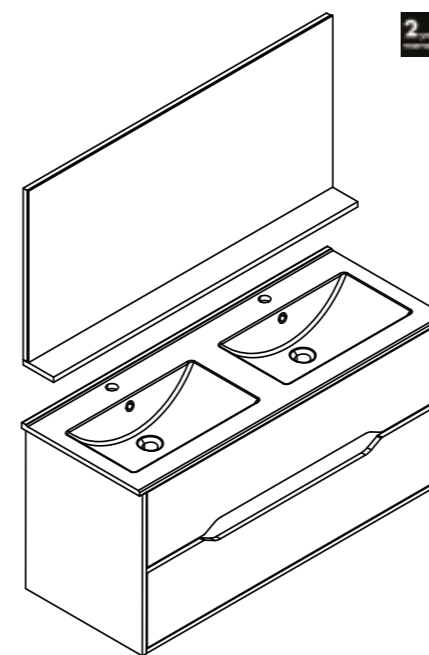

2

Ensemble à suspendre en kit à monter soi-même - 2 tiroirs - Fermeture progressive - Ensemble composé d'un meuble sous-vasque 2 tiroirs, d'un plan vasque en céramique noir mat et d'un miroir assorti.
Meubelset om op te hangen kitmeubel, zelf te monteren - 2 lades - Soft Close - Set bestaande uit een badmeubel met 2 lades, een wastafelblad en een bijpassende spiegel.

120 x 55 x 46 cm 251513