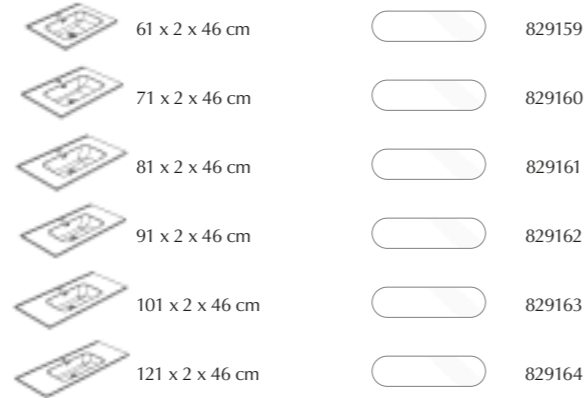

Ceramic

DYSPO

Plan de toilette - Céramique - Simple vasque - Auge.
Wastafel - Porselein - Enkele wasbak - «trog» wasbak.

Ceramic

KOSMIK

Plan de toilette - Céramique - Simple vasque centré.
Wastafel - Porselein - Enkele gecentreerde wasbak.

NEW

Ceramic

PICO

Plan de toilette - Céramique - Simple vasque - Faible profondeur.
Wastafel - Porselein - Enkele wasbak - Beperkte diepte.

Ceramic

Ceramic

KOSMIK

Plan de toilette - Céramique - Simple vasque décentré droite ou gauche.
Wastafel - Porselein - Enkele wasbak - gedecentreerd rechts of links.

KOSMIK

Plan de toilette - Céramique - Double vasque.
Wastafel - Porselein - Dubbele wasbak.

Ceramic

PRIMO

Plan de toilette - Céramique - Simple vasque.
Wastafel - Porselein - Enkele wasbak.

Ceramic

PRIMO

Plan de toilette - Céramique - Double vasque.
Wastafel - Porselein - Dubbele wasbak.

*Droite / Rechts **Gauche / Links