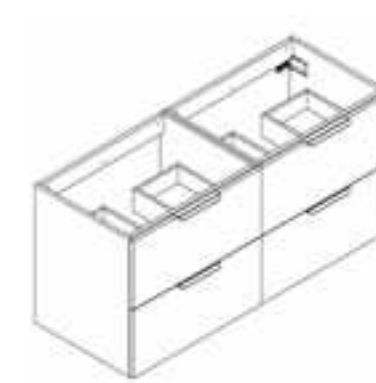

120 x 55 x 46 cm

Meuble sous-vasque - Meuble à suspendre livré monté - 4 tiroirs - Fermeture progressive - Poignées sur chant en aluminium noir mat - Poignées finition inox brossé en option - Double passage siphon.

Wastafelonderbouw - Meubel om op te hangen gemonteerd geleverd - 4 lades - Soft Close - Handvaten op de rand in mat zwart aluminium - Geborsteld aluminium handvaten in optie - Dubbele sifonuitsparing.