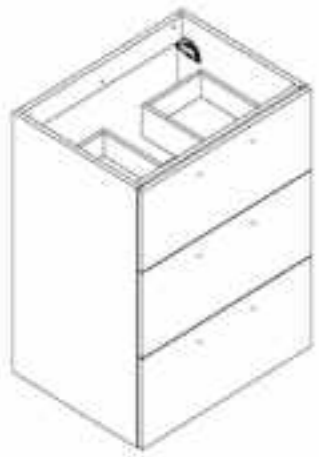

5

Meuble sous-vasque - Meuble à poser livré monté - 3 tiroirs - Fermeture progressive - Avec poignées et pieds au choix à commander séparément.

Wastafelonderbouw - Staand meubel gemonteerd geleverd - 3 lades - Soft Close - Met handgrepen en poten naar keuze, apart te bestellen.

60 x 85 x 46 cm		253734
60 x 85 x 46 cm		253746
60 x 85 x 46 cm		253738
60 x 85 x 46 cm		253742
80 x 85 x 46 cm		253735
80 x 85 x 46 cm		253747
80 x 85 x 46 cm		253739
80 x 85 x 46 cm		253743