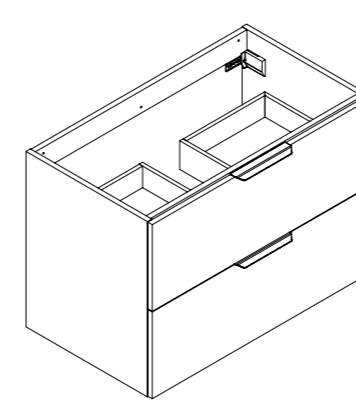

Blanc Alpin Brillant
Glanzend Alpenwit

Noir Mat
Mat Zwart

Chêne Halifax Miel
Eik Halifax Honing

Chêne foncé
Donkere Eik

80 x 55 x 46 cm

Meuble sous-vasque - Meuble à suspendre livré monté - 2 tiroirs - Fermeture progressive - Poignées sur chant en aluminium noir mat - Poignées finition inox brossé en option - Avec passage siphon centré.