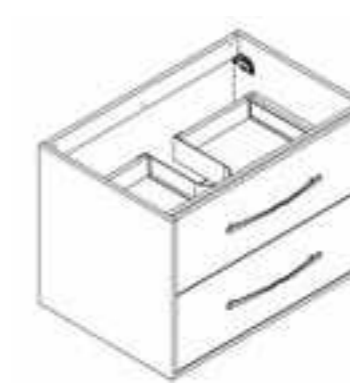

80 x 55 x 53,5 cm

Meuble sous-vasque - Meuble à suspendre livré monté - 2 tiroirs - Simple passage siphon - Fermeture progressive.

Wastafelonderbouw - Meubel om op te hangen gemonteerd geleverd - 2 lades - Enkele sifonuitsparing - Soft Close.

- 252787
- 252788
- 252786