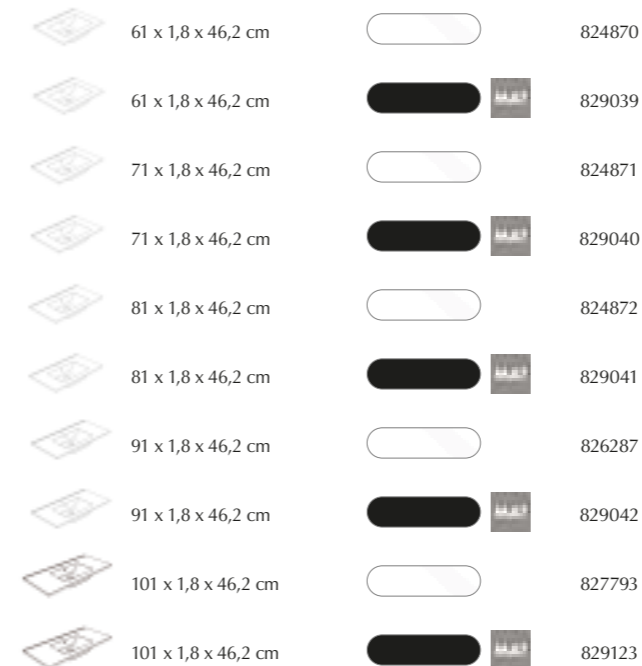

Ceramic

DYSPO

Plan de toilette - Céramique - Simple vasque - Auge.
Wastafel - Porselein - Enkele wasbak - «trog» wasbak.

Ceramic

KOSMIK

Plan de toilette - Céramique - Simple vasque centré.
Wastafel - Porselein - Enkele gecentreerde wasbak.

NEW

Ceramic

PICO

Plan de toilette - Céramique - Simple vasque - Faible profondeur.
Wastafel - Porselein - Enkele wasbak - Beperkte diepte.

Ceramic

Ceramic

KOSMIK

Plan de toilette - Céramique - Simple vasque décentré droite ou gauche.
Wastafel - Porselein - Enkele wasbak - gedecentreerd rechts of links.

KOSMIK

Plan de toilette - Céramique - Double vasque.
Wastafel - Porselein - Dubbele wasbak.

Ceramic

PRIMO

Plan de toilette - Céramique - Simple vasque.
Wastafel - Porselein - Enkele wasbak.

Ceramic

PRIMO

Plan de toilette - Céramique - Double vasque.
Wastafel - Porselein - Dubbele wasbak.

*Droite / Rechts **Gauche / Links