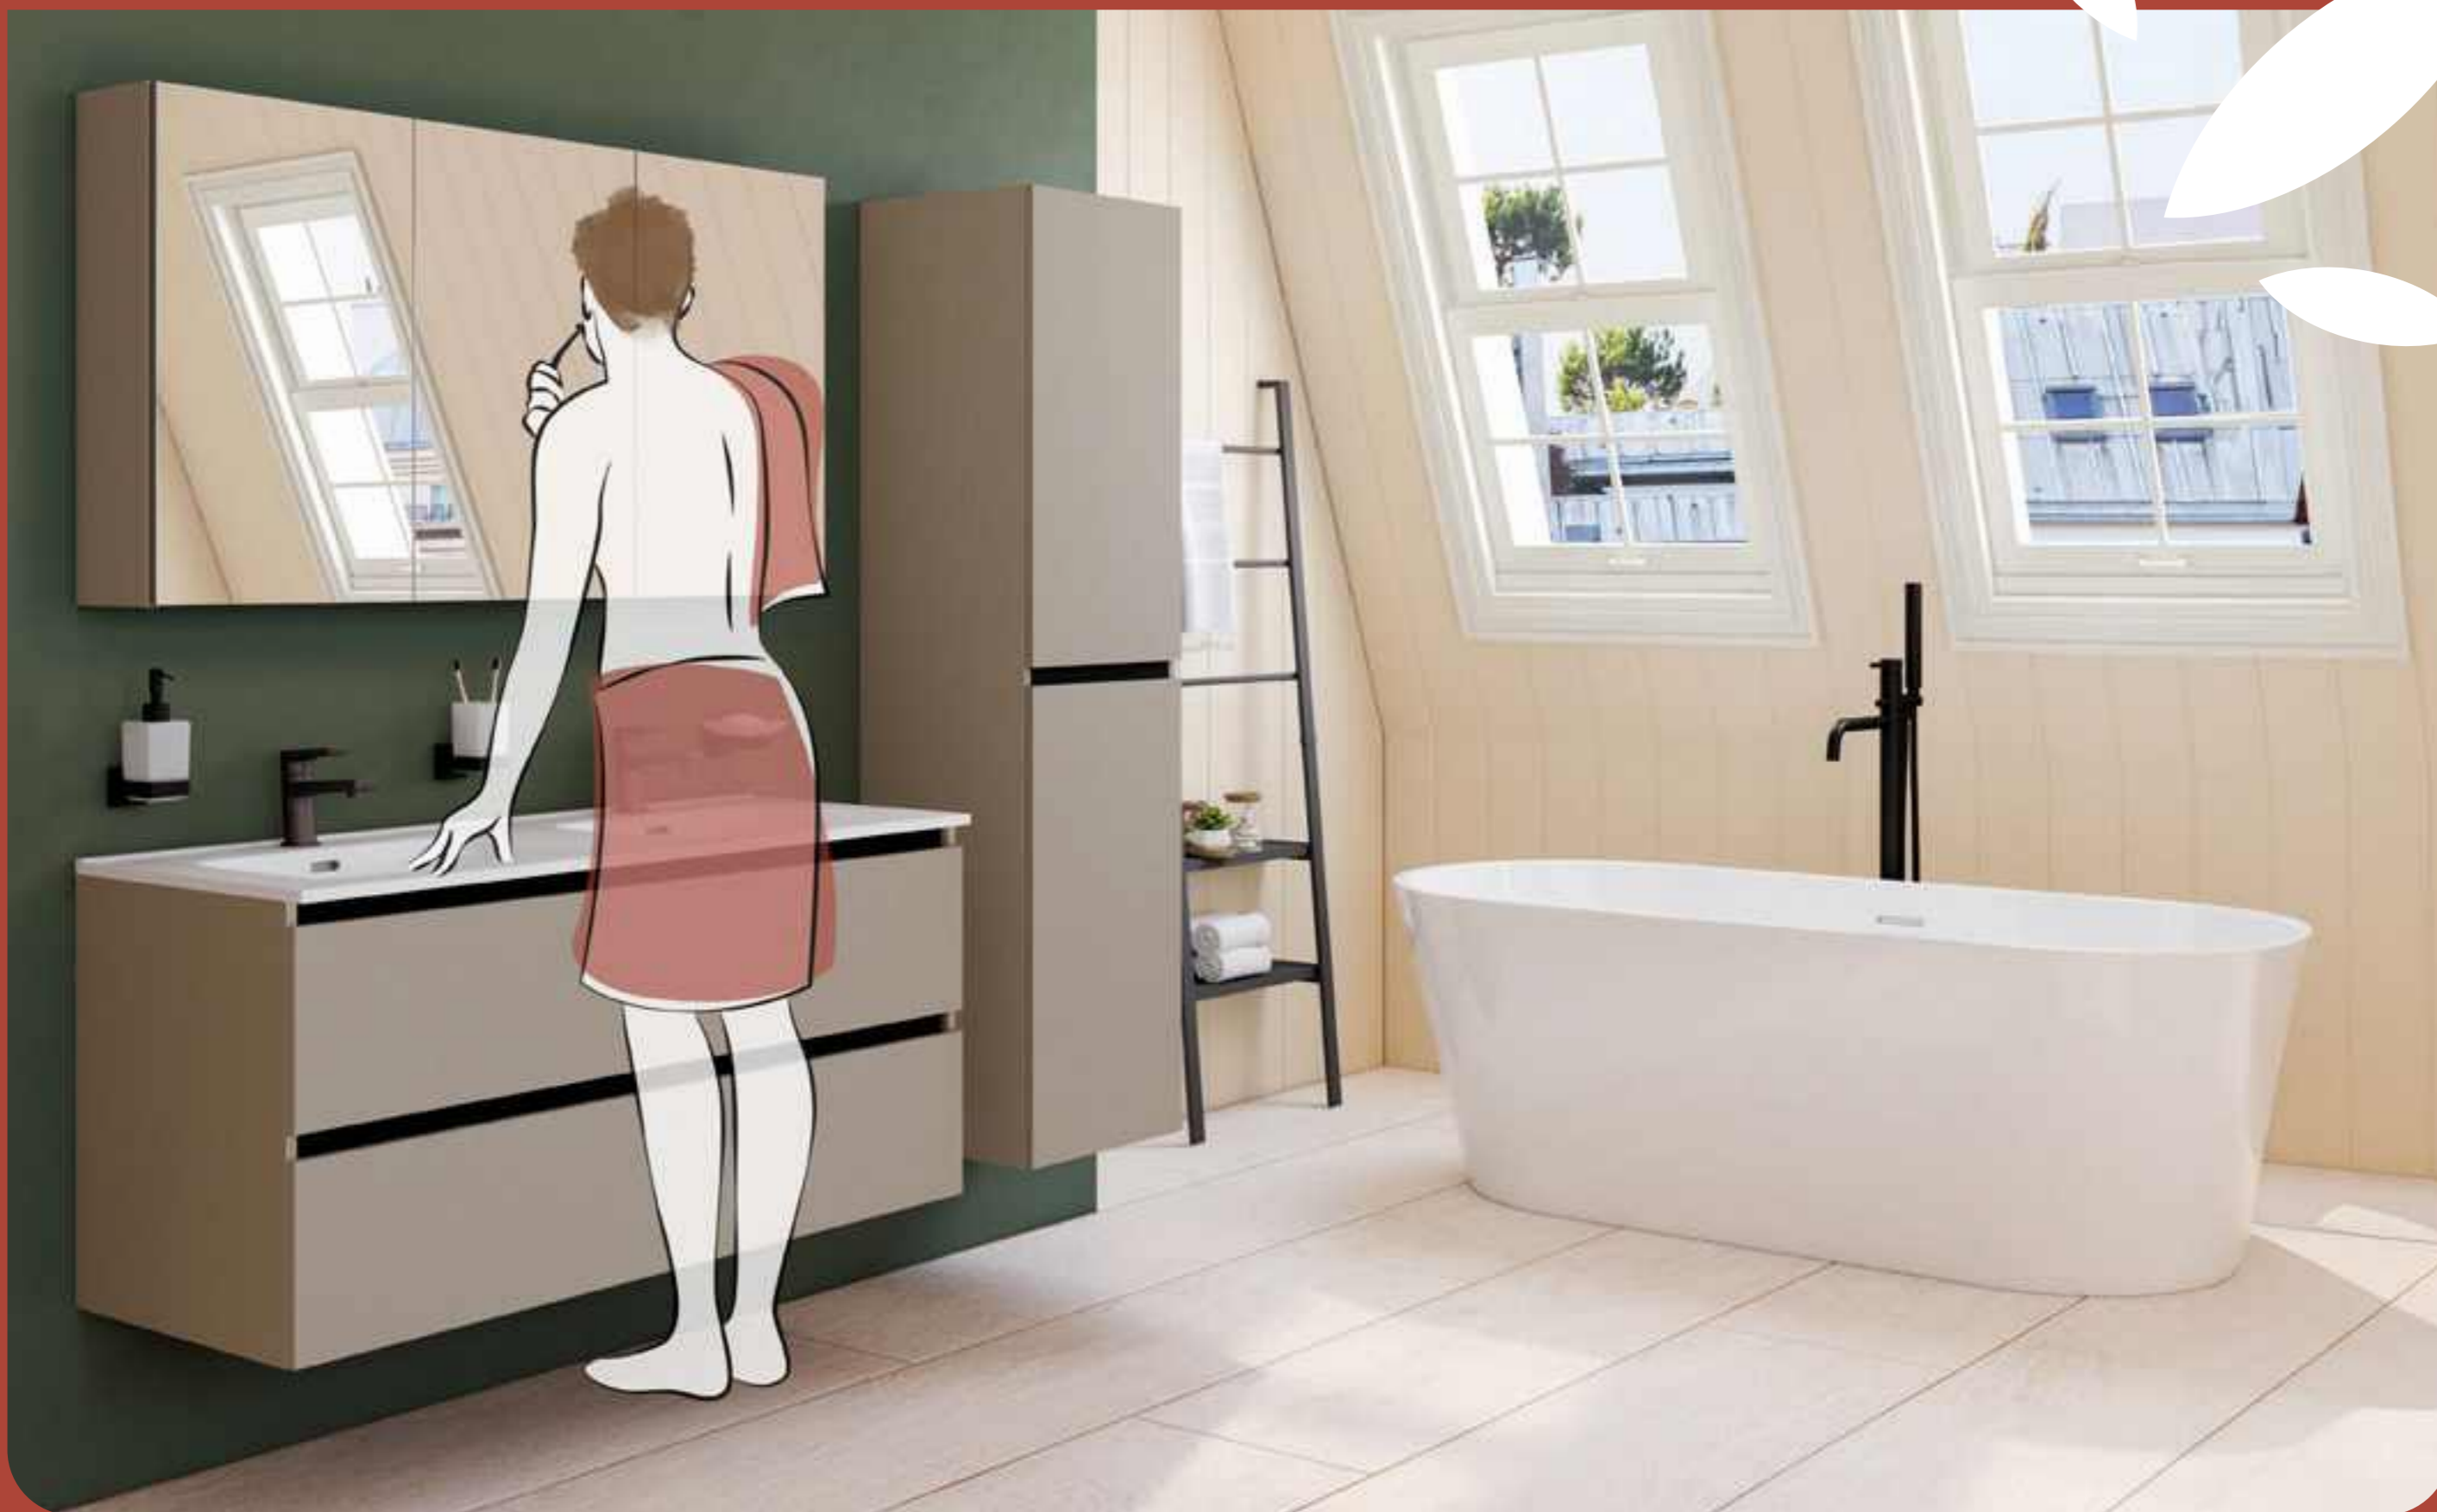

-  824824
-  824825
-  824826

NOS ARMOIRES DE TOILETTE /
ONZE TOILET KASTEN

SOFT CLOSE
5

SOFT CLOSE
2

BORDER

Armoire de toilette - 2 portes - Fermeture progressive - 4 étagères en verre amovibles repositionnables - Interrupteur - Classe 2 IP44 - Inst. Vol hors volume.