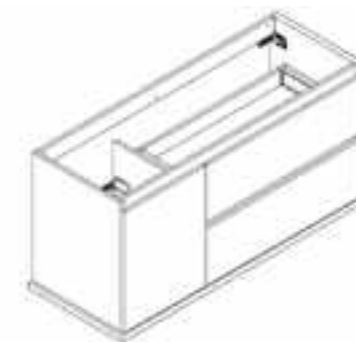

122,8 x 60,6 x 46,2 cm

Meuble sous-vasque - Meuble à suspendre livré monté - 2 tiroirs double paroi métal - 1 porte - Fermeture progressive - 1 étagère amovible non repositionnable.
Wastafelonderbouw - Meubel om op te hangen gemonteerd geleverd - 2 lades met dubbele metalen wanden - 1 deur - Soft Close - 1 uitneembare legplank. Niet verplaatsbaar

- 253669
- 253670