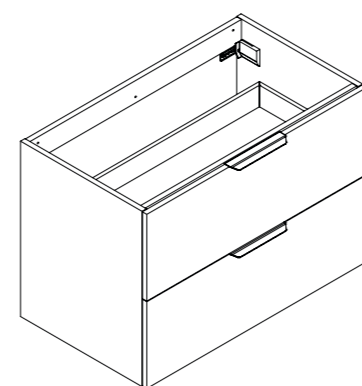

80 x 55 x 46 cm

Meuble sous-vasque - Meuble à suspendre livré monté - 2 tiroirs - Fermeture progressive - Poignées sur chant en aluminium noir mat - Poignées finition inox brossé en option - Sans passage siphon.

Wastafelonderbouw - Meubel om op te hangen gemonteerd geleverd - 2 lades - Soft Close - Handvaten op de rand in mat zwart aluminium - Geborsteld aluminium handvaten in optie - Zonder sifonuitsparing.

	251217
	251229
	251223

	251220
	251232
	251226

	251218
	251230
	251224

Tableau de compatibilité vasque page 312
Tabel met bijpassende wastafels op pagina 312