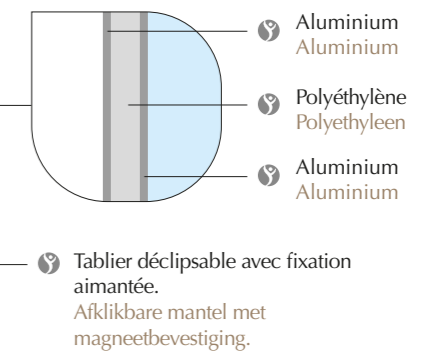

INSTALLATION ÉLECTRIQUE

SÉCURITÉ ÉLECTRIQUE

NOTIONS ÉLECTRIQUES

- **Le WATT (W)** : unité de puissance énergétique d'une source lumineuse.
- **Le LUMEN (LM)** : unité de quantité de lumière.
- **Le KELVIN (K)** : unité de mesure de la température de couleur d'une source lumineuse.

CHAQUE TEMPÉRATURE A SA PROPRE AMBIANCE

ELEKTRISCHE VEILIGHEID

ELEKTRISCHE TERMEN

- **De WATT (W)**: eenheid van de kracht van een lichtbron.
- **LUMEN (LM)**: eenheid van de hoeveelheid licht.
- **KELVIN (K)**: maateenheid van de kleur-temperatuur van een lichtbron.

ELKE TEMPERAATUUR HEEFT ZIJN EIGEN SFEER

SÉCURITÉ ÉLECTRIQUE DANS LA SALLE DE BAINS

Sol fini ou fond de la baignoire si celui-ci est situé au dessus du sol fini.

Afgewerkte vloer of bodem van het bad als deze zich boven de afgewerkte vloer bevindt.

ELEKTRISCHE VEILIGHEID IN UW BADKAMER

A VOLUME CACHE / VERBORGEN VOLUME

Aucun appareillage.
Geen elektrische apparaten.

B HORS VOLUME (0) / BUITEN VOLUME (0)

Aucun appareillage.
Geen elektrische apparaten.

C ZONE 1

Dispositif de commande en très basse tension de sécurité (TBTS) avec des tensions au plus de 12V AC et 30V DC. La source TBTS étant installée en dehors des zones 0, 1, 2 et volume caché.

Stroomtoevoer op zeer lage veiligheidsspanning (maximaal 12V wisselstroom en 30V gelijkstroom), waarbij de spanningsbron is geïnstalleerd buiten de zones 0, 1, 2 en het verborgen volume.

D ZONE 2

Appareillages TBTS avec des tensions au plus de 12V AC et 30V DC. La source TBTS étant installée en dehors des zones 0, 1, 2 et volume caché. Les commandes, incorporées à des ensembles mobiliers conformes au guide UTE C 15-801, si elles sont IPX4.