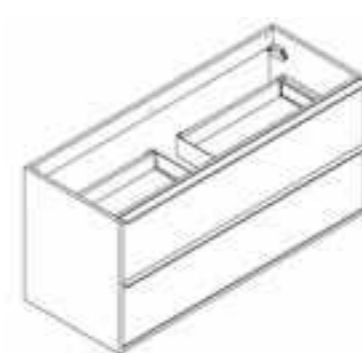

80 x 55 x 46 cm

Meuble sous-vasque - Meuble à suspendre livré monté - 2 tiroirs double paroi métal - Simple passage siphon - Fermeture progressive.

Wastafelonderbouw - Meubel om op te hangen gemonteerd geleverd - 2 lades met dubbele metalen wanden - Enkele sifonuitsparing - Soft Close.

100 x 55 x 46 cm

Meuble sous-vasque - Meuble à suspendre livré monté - 2 tiroirs double paroi métal - Simple passage siphon - Fermeture progressive.

Wastafelonderbouw - Meubel om op te hangen gemonteerd geleverd - 2 lades met dubbele metalen wanden - Enkele sifonuitsparing - Soft Close.

120 x 55 x 46 cm

Meuble sous-vasque - Meuble à suspendre livré monté - 2 tiroirs double paroi métal - Double passage siphon - Fermeture progressive.

Wastafelonderbouw - Meubel om op te hangen gemonteerd geleverd - 2 lades met dubbele metalen wanden - Dubbele sifonuitsparing - Soft Close.

120 x 55 x 46 cm

Meuble sous-vasque - Meuble à suspendre livré monté - 2 tiroirs double paroi métal - Simple passage siphon centré - Fermeture progressive.

Wastafelonderbouw - Meubel om op te hangen gemonteerd geleverd - 2 lades met dubbele metalen wanden - Enkele gecentreerde sifonuitsparing - Soft Close.

40 x 156 x 37 cm

Colonne - Meuble à suspendre livré monté - 1 porte - Fermeture progressive - 2 étagères en bois fixes et 2 étagères en verre amovibles non repositionnables - Colonne réversible.

Kolomkast - Meubel om op te hangen gemonteerd geleverd - 1 deur - Soft Close - 2 vaste houten legplanken en 2 uitneembare glazen legplanken - Omkeerbaar.

Poignées noires – Zwarte handgrepen

- 246303
- 246299
- 246314

Poignées blanches – Witte handgrepen

- 246304
- 246295

Poignées noires – Zwarte handgrepen

- 246328
- 246324
- 246330

Poignées blanches – Witte handgrepen

- 246329
- 246320

Poignées noires – Zwarte handgrepen

- 246344
- 246340
- 246346