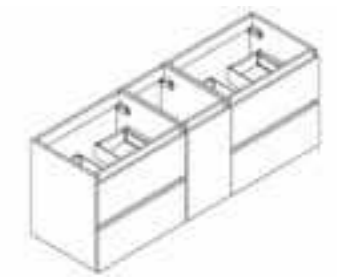

150 x 55 x 46 cm

Meuble sous-vasque - Meuble à suspendre livré monté - 4 tiroirs double paroi métal - 1 porte - Fermeture progressive - Ensemble composé de 2 meubles 60 cm et d'un bloc porte 30 cm.

Wastafelonderbouw - Meubel om op te hangen gemonteerd geleverd - 4 lades met dubbele metalen wanden - 1 deur - Soft Close - Set bestaande uit 2 meubels van 60 cm en een deurelement van 30 cm.

- 245135
- 245136
- 245137