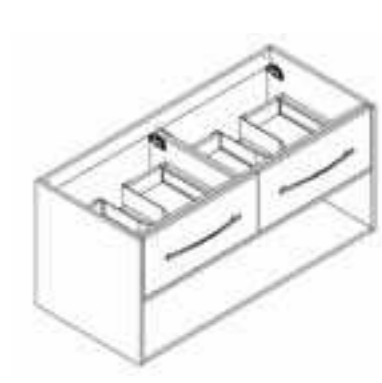

120 x 55 x 53,5 cm

Meuble sous-vasque - Meuble à suspendre livré monté - 2 tiroirs, 1 niche - Double passage siphon - Fermeture progressive.

Wastafelonderbouw - Meubel om op te hangen gemonteerd geleverd - 2 lades, 1 nis - Dubbele sifonuitsparing - Soft Close.

- 252796
- 252797
- 252795