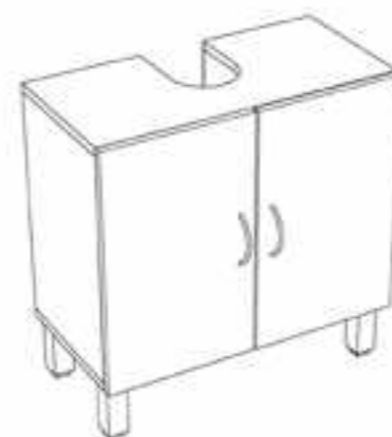

59,4 x 60 x 30 cm

Meuble sous-vasque - Meuble à poser en kit à monter soi-même - 2 portes.
Wastafelonderbouw - Staand meubel kitmeubel, zelf te monteren - 2 deuren.

825529