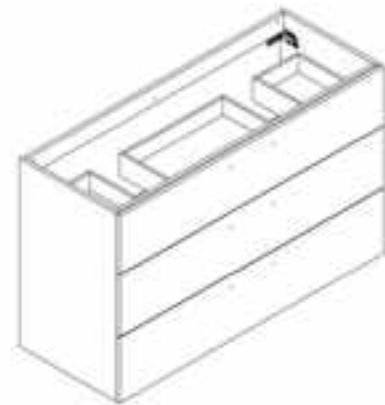

5

Meuble sous-vasque - Meuble à poser livré monté - 3 tiroirs - Fermeture progressive - Avec poignées et pieds au choix à commander séparément.

Wastafelonderbouw - Staand meubel gemonteerd geleverd - 3 lades - Soft Close - Met handgrepen en poten naar keuze, apart te bestellen.

120 x 85 x 46 cm		253736
120 x 85 x 46 cm		253748
120 x 85 x 46 cm		253740
120 x 85 x 46 cm		253744