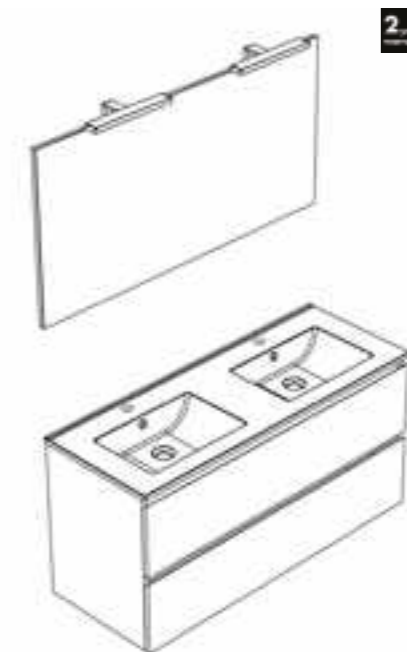

Ensemble - Meuble à suspendre en kit à monter soi-même - 2 tiroirs - Fermeture progressive - Ensemble composé d'un éclairage LED 6 W, d'un miroir, d'un plan de toilette en céramique et d'un meuble sous-plan.

Meubelset - Meubel om op te hangen kitmeubel, zelf te monteren - 2 lades - Soft Close - Set bestaande uit 6W LED-verlichting, een spiegel, een wastafel in porselein en een onderbouwmeubel.

120 x 60 x 46 cm 245580