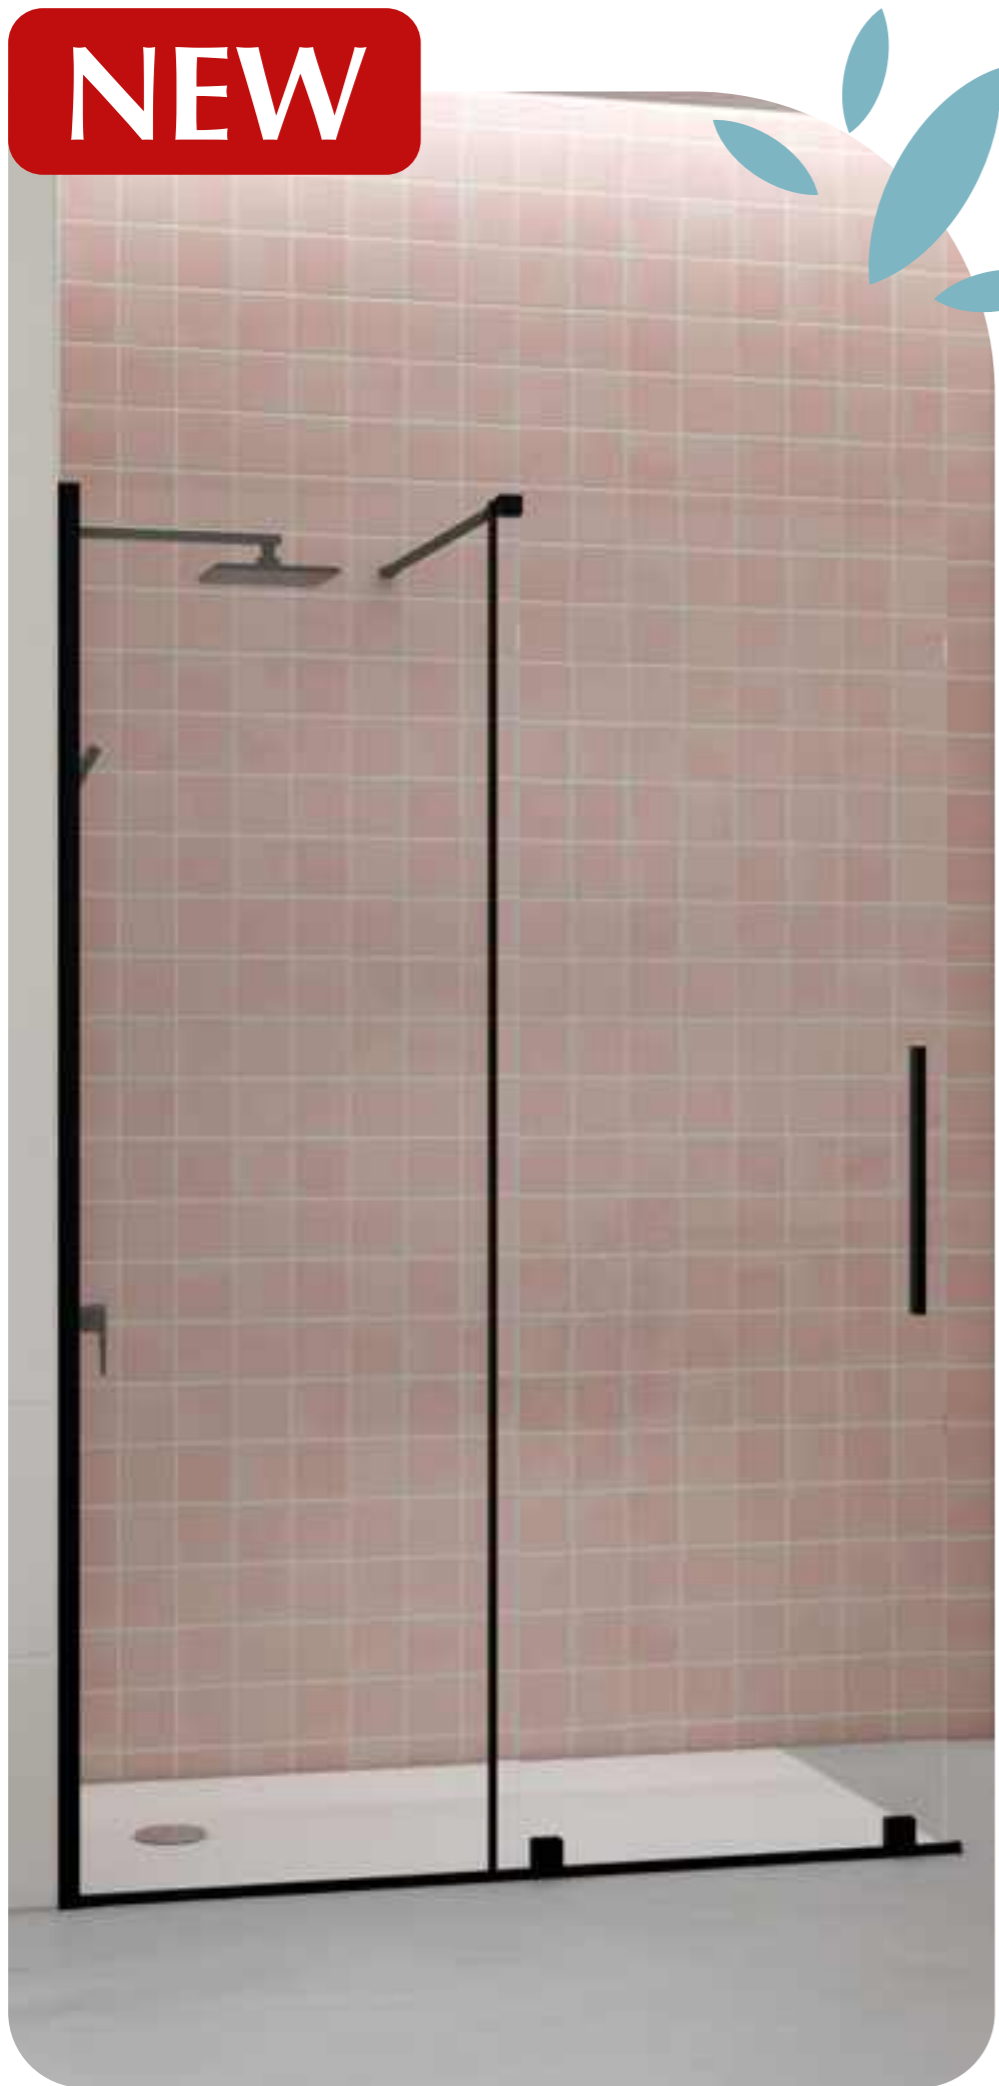

NEW

WALK IN ADDIE

Le Walk in coulissant conçu pour s'adapter même à de petits espaces.

- Verre trempé transparent de 8 mm
- Barre de renfort recoupable de 120 cm
- Ajustement 20 mm
- Réversible
- Easy cleaning

WALK IN ADDIE

Walk-in met schuifwand zo ontworpen dat het ook in kleine ruimtes past

- 8 mm helder gehard glas
- 120 cm lange versterkingsstang die op lengte kan worden gesneden
- tot 20 mm verstelbaar
- Omkeerbaar
- Easy-clean

ADDIE

Walk in coulissant - Verre trempé 8 mm - Réversible - Profilé et poignée en aluminium noir - Barre de renfort en acier inoxydable 120 cm recoupable - Ajustement 20 mm - 1 face easy cleaning sur la paroi fixe, 2 faces easy cleaning sur la porte - Set de fixation fourni.

Walk-in met schuifwand - 8 mm gehard glas - Omkeerbaar - Zwart aluminium profiel en handgreep - 120 cm roestvrij stalen versterkingsstang, kan op maat worden gesneden - tot 20 mm verstelbaar. 1 zijde easy-cleaning op de vaste wand, 2 zijden easy-cleaning op de deur - Bevestigingsset meegeleverd.

118-120 x 200 cm		829440
138-140 x 200 cm		829441
158-160 x 200 cm		829442