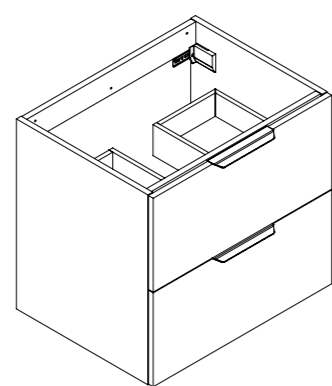

60 x 55 x 46 cm

Meuble sous-vasque - Meuble à suspendre livré monté - 2 tiroirs - Fermeture progressive - Poignées sur chant en aluminium noir mat - Poignées finition inox brossé en option - Avec passage siphon centré.

Wastafelonderbouw - Meubel om op te hangen gemonteerd geleverd - 2 lades - Soft Close - Handvaten op de rand in mat zwart aluminium - Geborsteld aluminium handvaten in optie - Gecentreerde sifonuitsparing.