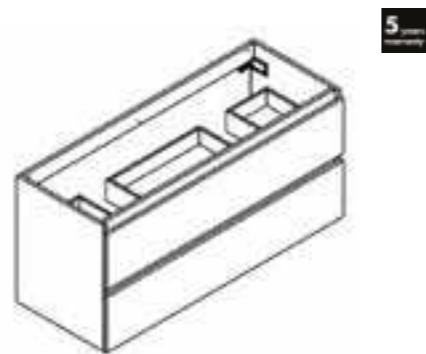

5 ans

120 x 55 x 46 cm

Meuble sous-vasque - Meuble à suspendre livré monté - 2 tiroirs - Fermeture progressive - Double passage siphon - Prise de main finition noir mat.

Wastafelonderbouw - Meubel om op te hangen gemonteerd geleverd - 2 lades - Soft Close - Dubbele sifonuitsparing - Ingewerkte handgreep in matzwarte afwerking.

- 253241
- 253242