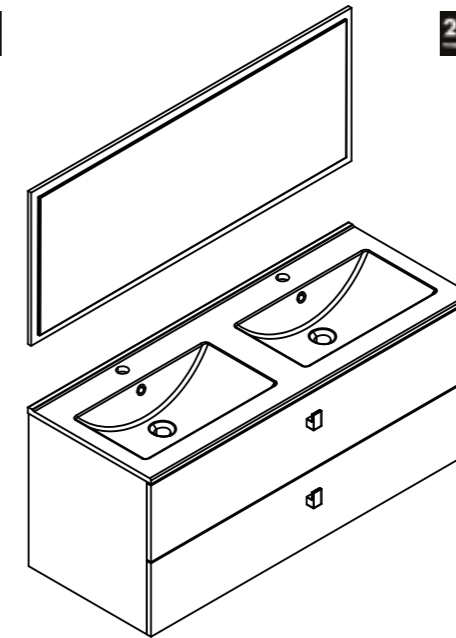

Ensemble à suspendre en kit à monter soi-même - 2 tiroirs - Fermeture progressive - Simple vasque - Ensemble composé d'un meuble sous-vasque 2 tiroirs, plan vasque en céramique blanc et d'un miroir assorti - Chants noirs mats.

Meubelset om op te hangen kitmeubel, zelf te monteren - 2 lades - Soft Close - Enkele wasbak - Set bestaande uit een badmeubel met 2 lades, een wastafelblad en een bijpassende spiegel - Matzwarte randen.

120 x 55 x 46 cm 251493

Jeu de 2 pieds réglables en plastique - Compatible avec meubles sous vasque de hauteur 55 cm. Set van 2 regelbare plastic poten - Compatibel met badmeubels van 55 cm hoog.

6 x 31-35 x 6 cm 253260