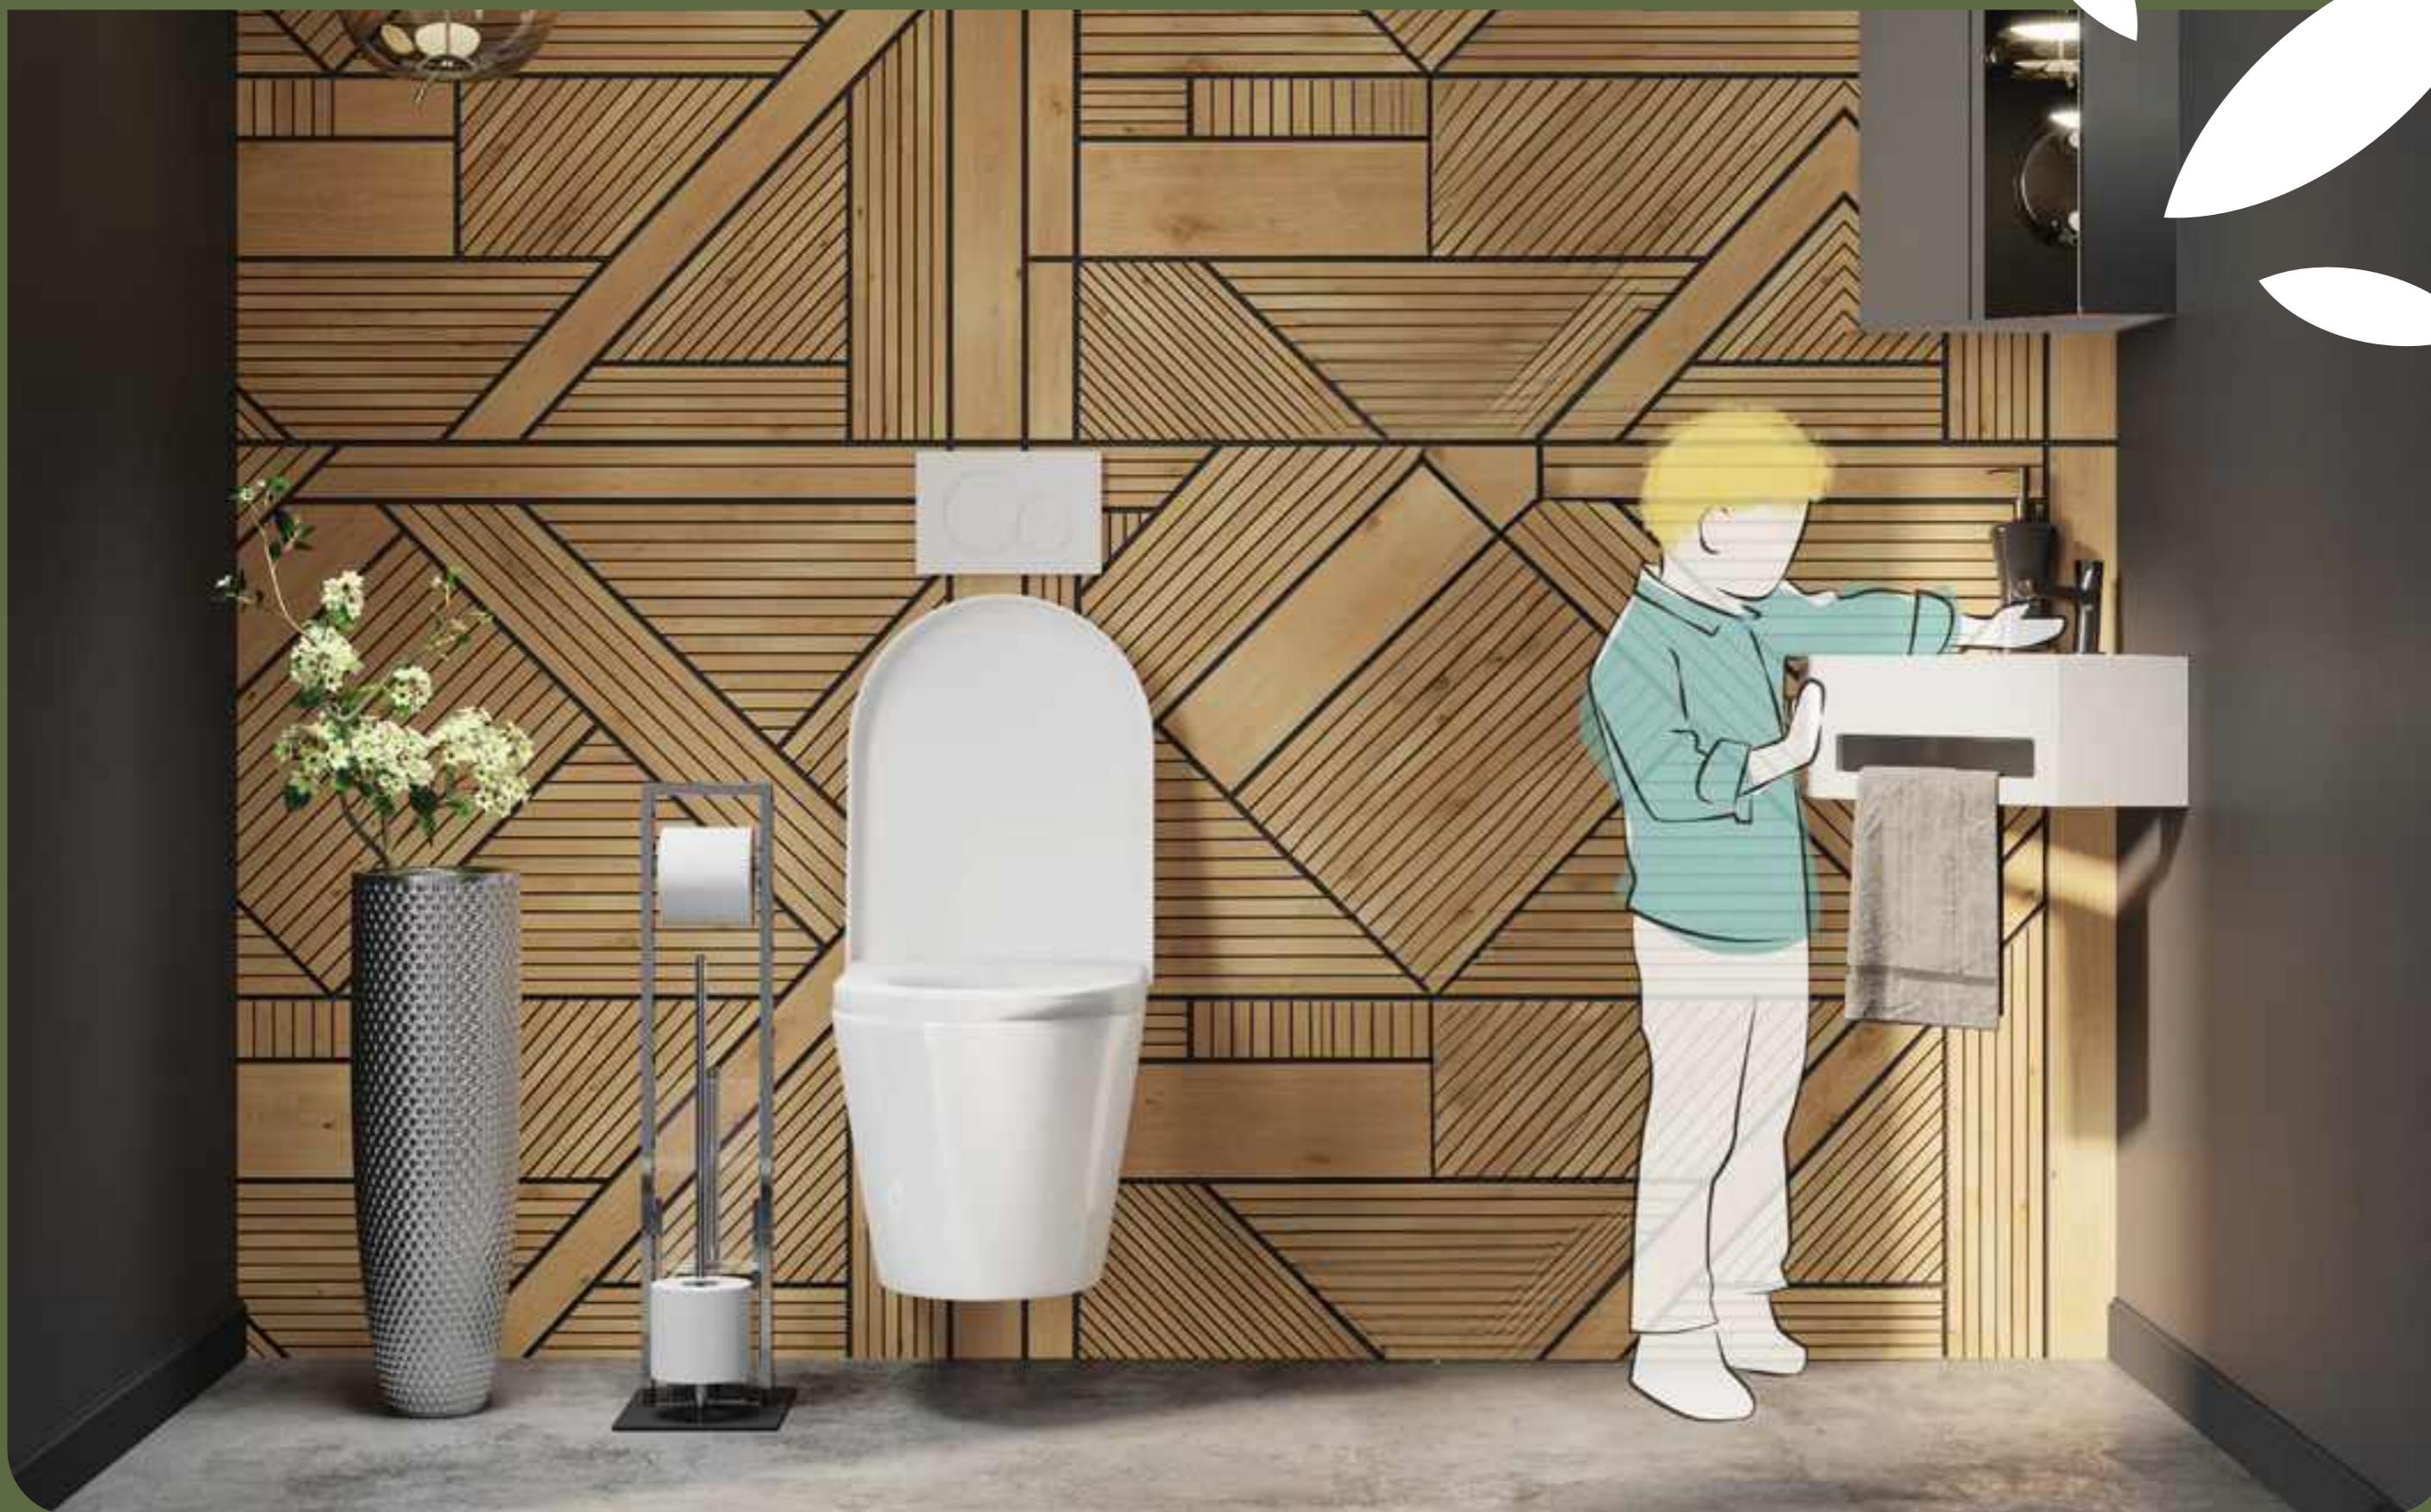

NOS LAVE-MAINS /
ONZE FONTEIN-MEUBELEN