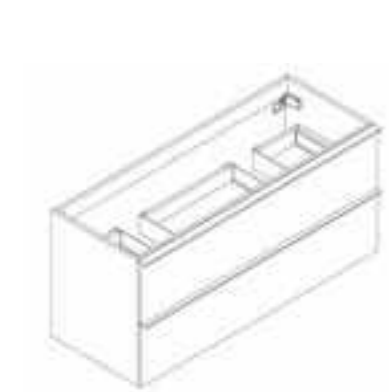

120 x 55 x 46 cm
Meuble sous-vasque - Meuble à suspendre livré monté - 2 tiroirs double paroi métal - Fermeture progressive - Double passage siphon.
Wastafelonderbouw - Meubel om op te hangen gemonteerd geleverd - 2 lades met dubbele metalen wanden - Soft Close - Dubbele sifon-uitsparing.

	241625
	241626
	241627