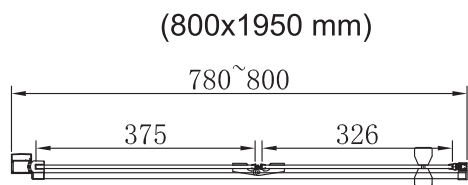

- * Receveur de douche non fourni
- * Douchebak niet bijgeleverd

827131	80 x 195cm
827132	90 x 195cm
827133	100 x 195cm
827134	120 x 195cm

UTILISER DU SILICONE SANITAIRE

- Siliconer à l'intérieur et à l'extérieur pour assurer l'étanchéité à l'avant et à l'arrière.
- Siliconer tout élément rapporté sur un autre.