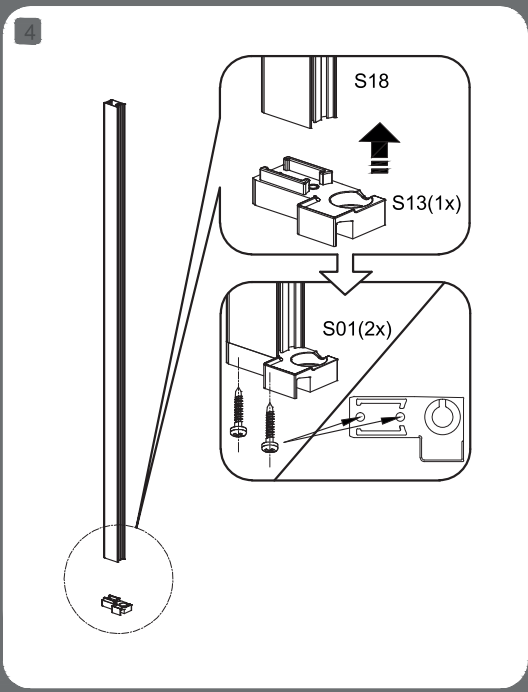

- * Receveur de douche non fourni
- * Douchebak niet bijgeleverd

827131	80 x 195cm
827132	90 x 195cm
827133	100 x 195cm
827134	120 x 195cm

UTILISER DU SILICONE SANITAIRE

- Siliconer à l'intérieur et à l'extérieur pour assurer l'étanchéité à l'avant et à l'arrière.
- Siliconer tout élément rapporté sur un autre.

PALMA P3 A1

PALMA P8 A1

PALMA P7 A1

PALMA P4 A1

S01 6x	S02 2x	S03 4x	S04 4x	S05 1x 1x
S06 8x	S07 1x	S08 1x	S09 2x	S10 4x
S11 1x	S12 1x	S13 1x	S14 1x	S15 1x

PALMA P5 A1

PALMA P6 A1