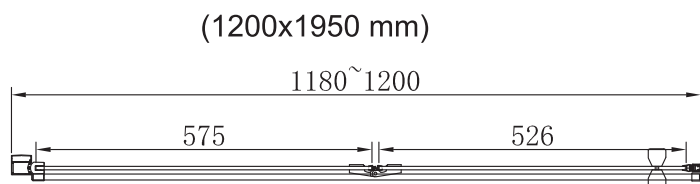

- * Receveur de douche non fourni
- * Douchebak niet bijgeleverd

827131	80 x 195cm
827132	90 x 195cm
827133	100 x 195cm
827134	120 x 195cm

UTILISER DU SILICONE SANITAIRE

- Siliconer à l'intérieur et à l'extérieur pour assurer l'étanchéité à l'avant et à l'arrière.
- Siliconer tout élément rapporté sur un autre.