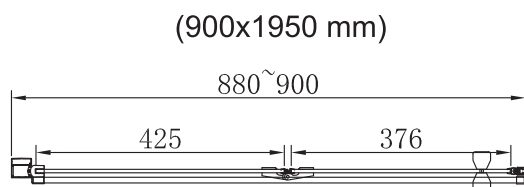

- * Receveur de douche non fourni
- * Douchebak niet bijgeleverd

827131	80 x 195cm
827132	90 x 195cm
827133	100 x 195cm
827134	120 x 195cm

UTILISER DU SILICONE SANITAIRE

- Siliconer à l'intérieur et à l'extérieur pour assurer l'étanchéité à l'avant et à l'arrière.
- Siliconer tout élément rapporté sur un autre.