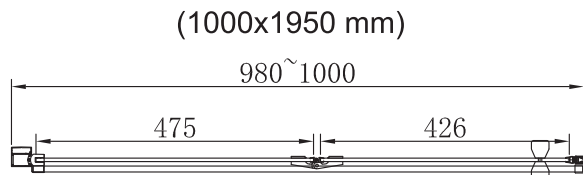

- * Receveur de douche non fourni
- * Douchebak niet bijgeleverd

827131	80 x 195cm
827132	90 x 195cm
827133	100 x 195cm
827134	120 x 195cm

UTILISER DU SILICONE SANITAIRE

- Siliconer à l'intérieur et à l'extérieur pour assurer l'étanchéité à l'avant et à l'arrière.
- Siliconer tout élément rapporté sur un autre.