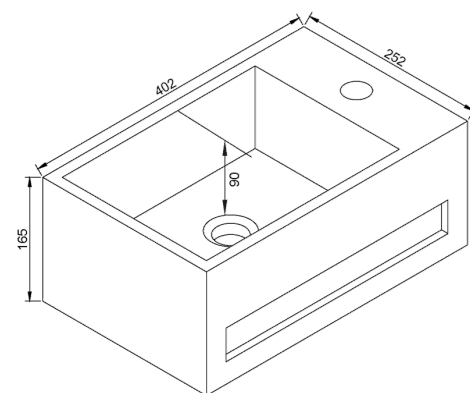

Meuble à suspendre
 Porte serviette intégré

BANIO

Lave - mains 40cm

Dim. : 40,2 x 16,5 x 25,2 cm

- Lave-mains en Solidsurface à suspendre
- Porte serviette intégré

Blanc Mat- réf. 825541

2 ans
 garantie