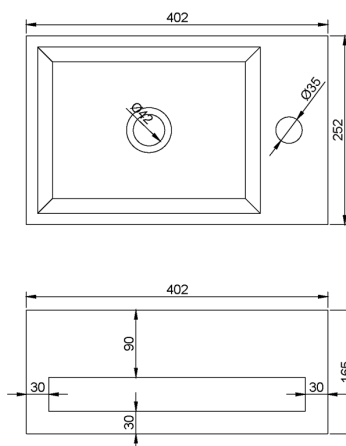

Meuble à suspendre
 Porte serviette intégré

BANIO

Lave - mains 40cm

Dim. : 40,2 x 16,5 x 25,2 cm

- Lave-mains en Solidsurface à suspendre
- Porte serviette intégré

Blanc Mat- réf. 825541

2 ans
 garantie