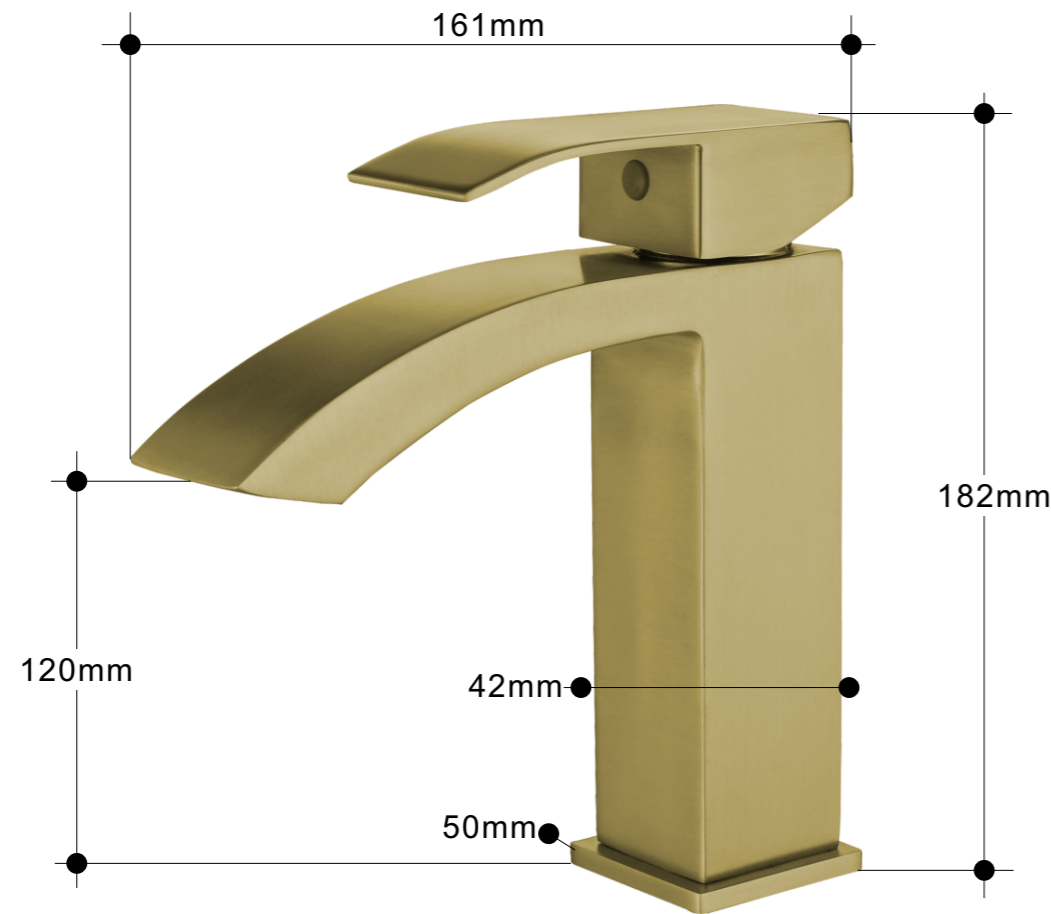

CABERNET

F **Entretien - nettoyage**
Employer exclusivement de l'eau savonneuse et une éponge.

GB **Cleaning**
Only use a damp sponge and non-abrasive domestic soap.

D **Reinigung und Pflege**
Verwenden Sie zur Reinigung ausschließlich einen Schwamm und Seifenlauge.