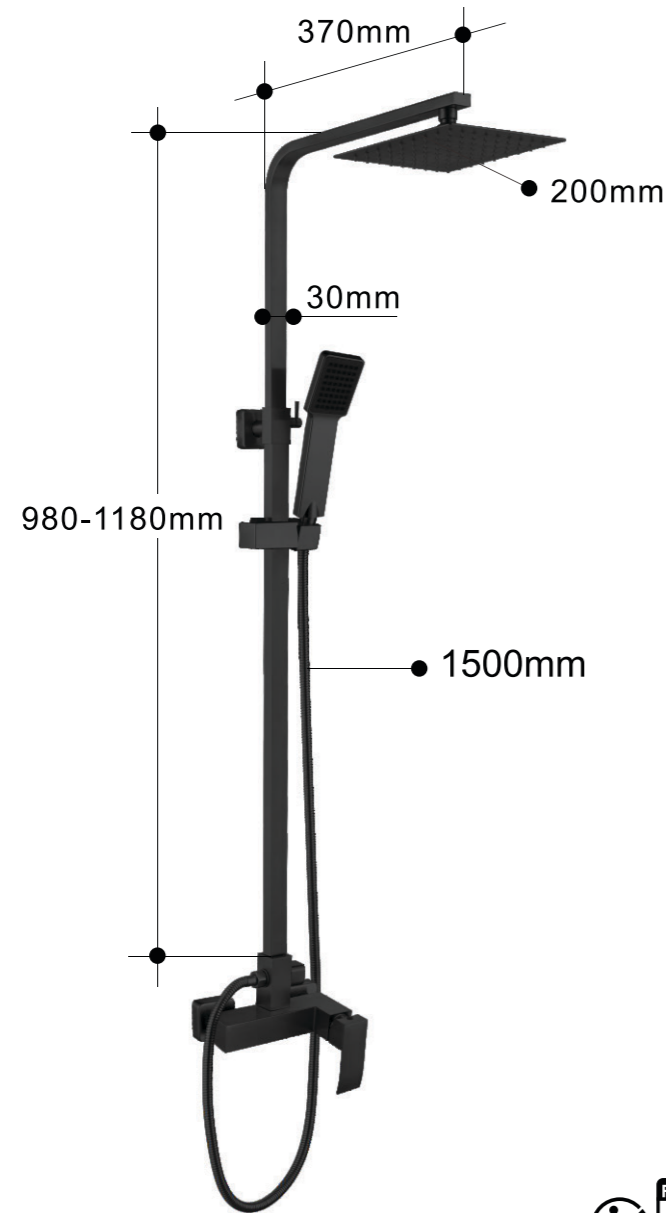

CABERNET

F **Entretien - nettoyage**
Employer exclusivement de l'eau savonneuse et une éponge.

GB **Cleaning**
Only use a damp sponge and non-abrasive domestic soap.

D **Reinigung und Pflege**
Verwenden Sie zur Reinigung ausschließlich einen Schwamm und Seifenlauge.