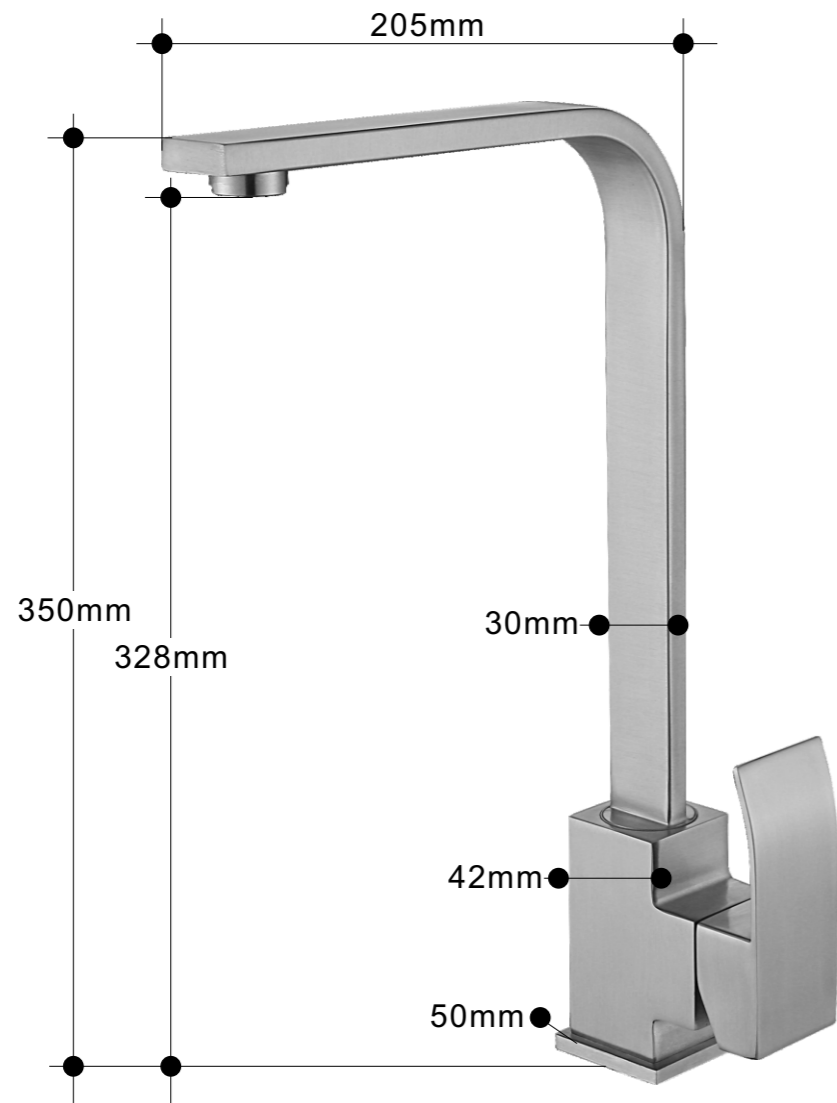

CABERNET

F **Entretien - nettoyage**
Employer exclusivement de l'eau savonneuse et une éponge.

GB **Cleaning**
Only use a damp sponge and non-abrasive domestic soap.

D **Reinigung und Pflege**
Verwenden Sie zur Reinigung ausschließlich einen Schwamm und Seifenlauge.

NL **Onderhoud**
Gebruik uitsluitend een lauw sopje en een spons.

I **Pulizia**
Usare esclusivamente dell' acqua con sapone neutro e una spugna.

E **Limpeza**
Emplear solamente agua jabonosa y una esponja.

P **Limpeza**
Utilizar água com sabão e uma esponja, não utilizar produtos abrasivos ou dissolvente.

F **Garantie**
Ce produit est garanti pendant une période de 2 ans à compter de la date d'achat. La garantie couvre les défauts de fabrication constatés lors d'un usage normal, à l'exclusion des pièces soumises à une usure naturelle.

GB **Guarantee**
This product is guaranteed for a period of 2 years from date of purchase. The guarantee covers any product failure which may occur due to manufacturing fault. But specifically excludes any parts subject to normal wear.

D **Garantie**
Wir geben eine Garantie auf die Dauer von 2 Jahren, beginnend mit dem Datum des Kaufs. Für alle innerhalb der Garantiezeit auftretenden Mängel, die auf Material oder Fabrikationsfehler zurückzuführen sind, wird Ersatz geleistet.

NL **Waarborg**
De produkt heeft vanaf aankoopdatum 2 jaar waarborg. De waarborg dekt fabricagefouten maar kan niet aangewend worden bij slijtage van onderdelen.

I **Garanzia**
Questo prodotto é garantito 2 anni a partire dalla data d'acquisto. La garanzia copre i difetti di fabbricazione accertati durante un uso normale. Sono escluse tutte le parti sottoposte ad usura naturale. E tutto quanto dovesse accadere per un uso improprio o per cadute accidentali.