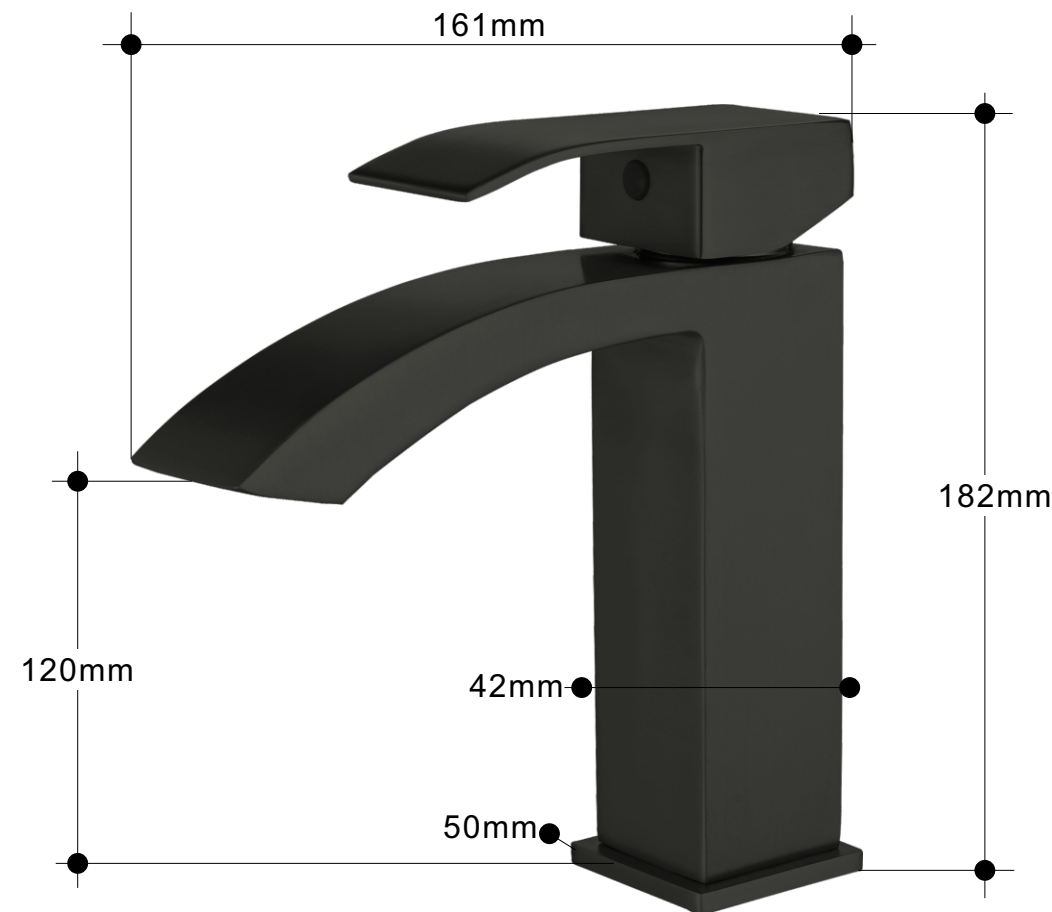

CABERNET

F **Entretien - nettoyage**
Employer exclusivement de l'eau savonneuse et une éponge.

GB **Cleaning**
Only use a damp sponge and non-abrasive domestic soap.

D **Reinigung und Pflege**
Verwenden Sie zur Reinigung ausschließlich einen Schwamm und Seifenlauge.