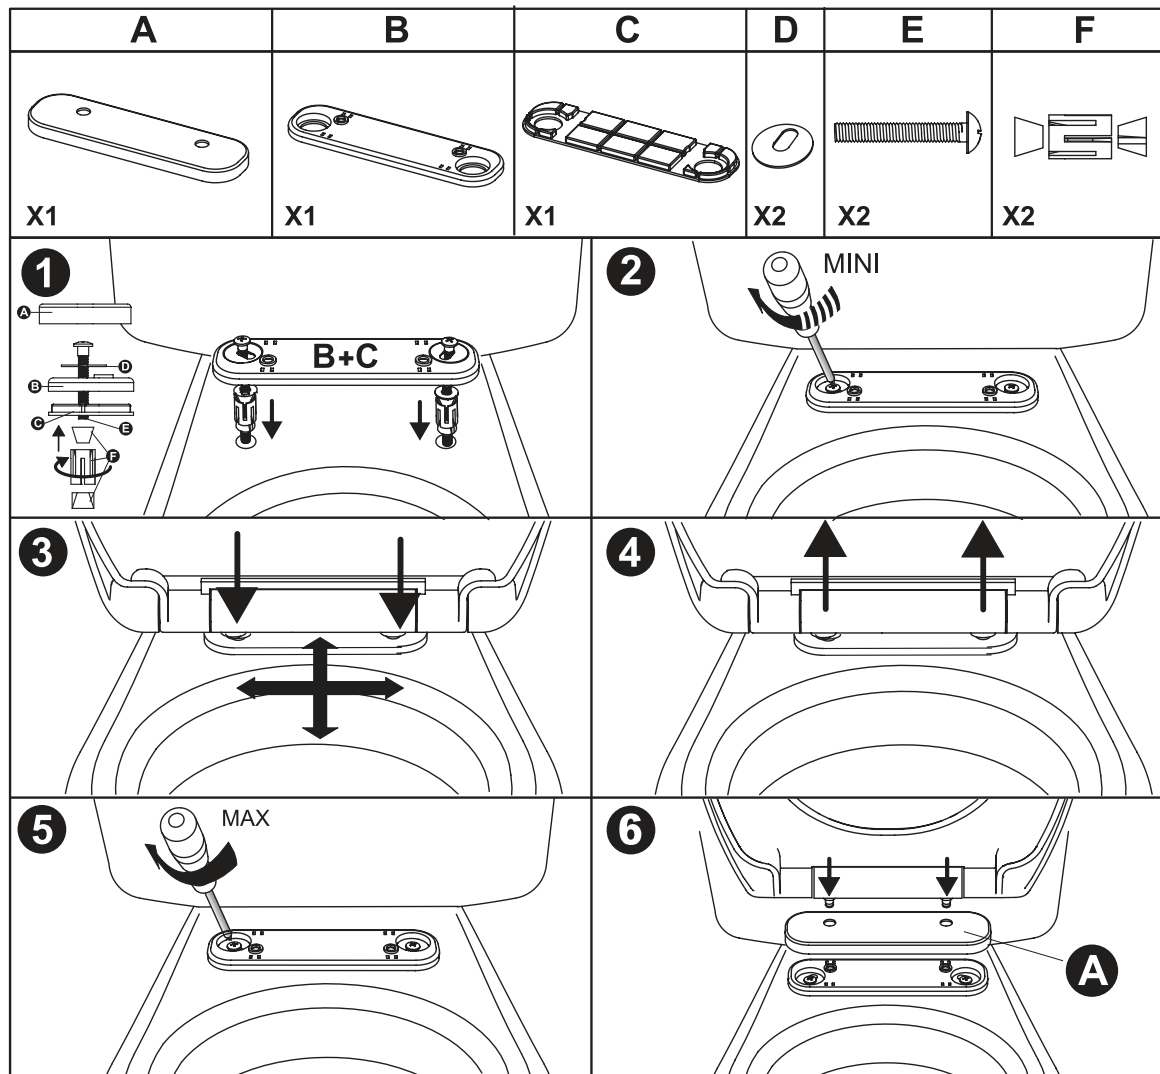

824120 nm p2