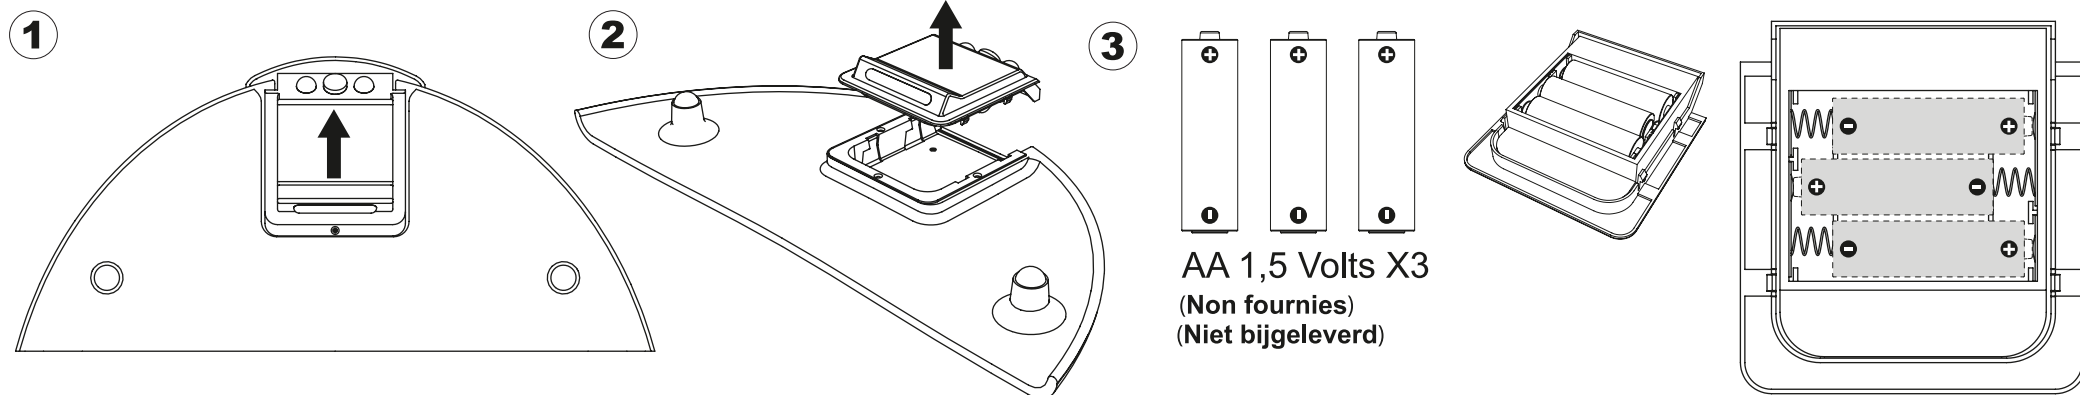

Éclairage LED / LED verlichting

En position fermée, la prise de main s'éclaire pour signaler la détection de l'utilisateur.

En position relevée, l'abattant et la cuvette sont éclairés pour garantir un confort d'utilisation optimal. Le détecteur de mouvement reste actif pour ne pas éteindre la lumière en présence de l'utilisateur. **Fonctionne avec 3 piles LR6 AA non fournies.**

Bij gesloten wc-zitting wordt de handgreep verlicht voor makkelijk vinden.

*Bij open wc-zitting worden de wc-pot en wc-zitting verlicht voor een optimaal gebruikskomfort. De bewegingssensor blijft actief om de licht niet uit te schakelen zolang de gebruiker aanwezig is. **Werkt met drie batterijen LR6 AA niet bijgeleverd.***