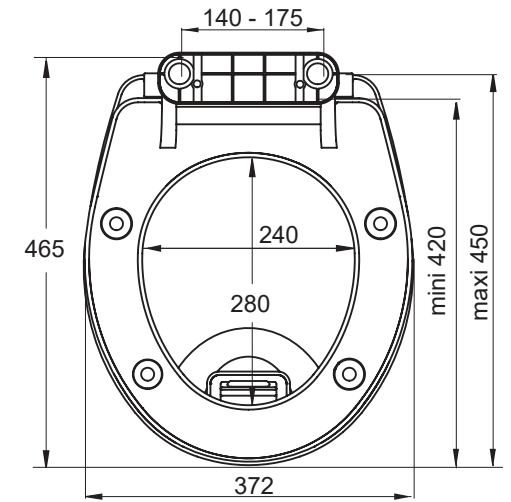

824120 nm p2