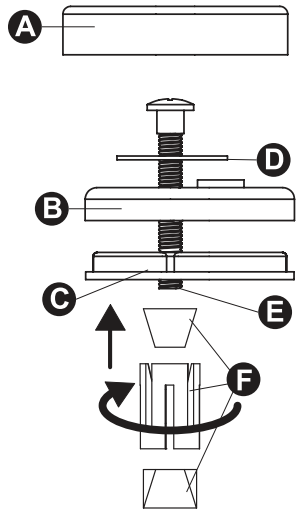

824120 nm p2