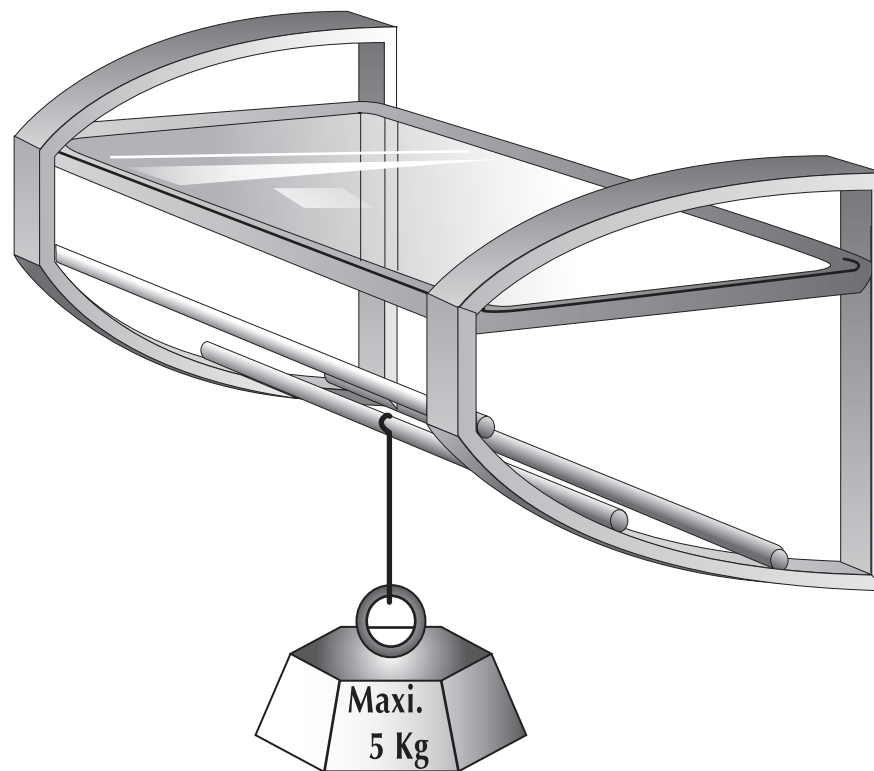

LOFT GAME

F **Entretien - nettoyage**
Employer exclusivement de l'eau savonneuse et une éponge .

GB **Cleaning**
Only use a damp sponge and non-abrasive domestic soap.

D **Reinigung und Pflege**
Verwenden Sie zur Reinigung ausschließlich einen Schwamm und Seifenlauge.

NL **Onderhoud**
Gebruik uitsluitend een lauw sopje en een spons.

E **Limpieza**
Emplear solamente agua jabonosa y una esponja.

F **Garantie**
Ce produit est garanti pendant une période de 2 ans à compter de la date d'achat. La garantie couvre les défauts de fabrication constatés lors d'un usage normal, à l'exclusion des pièces soumises à une usure naturelle.

GB **Guarantee**
This product is guaranteed for a period of 2 years from date of purchase. The guarantee covers any product failure which may occur due to manufacturing fault. But specifically excludes any parts subject to normal wear.

D **Garantie**
Wir geben eine Garantie auf die Dauer von 2 Jahren, beginnend mit dem Datum des Kaufs. Für alle innerhalb der Garantiezeit auftretenden Mängel, die auf Material oder Fabrikationsfehler zurückzuführen sind, wird Ersatz geleistet.

NL **Waarborg**
De produkt heeft vanaf aankoopdatum 2 jaar waarborg. De waarborg dekt fabricagefouten maar kan niet aangewend worden bij slijtage van onderdelen.

E **Garantía**
Este producto tiene garantía durante 2 años a partir de la fecha de compra. La garantía cubre los defectos de fabricación observados durante un uso normal, excluyendo las piezas sometidas a un desgaste natural y los deterioros producidos por caídas, golpes o uso indebido