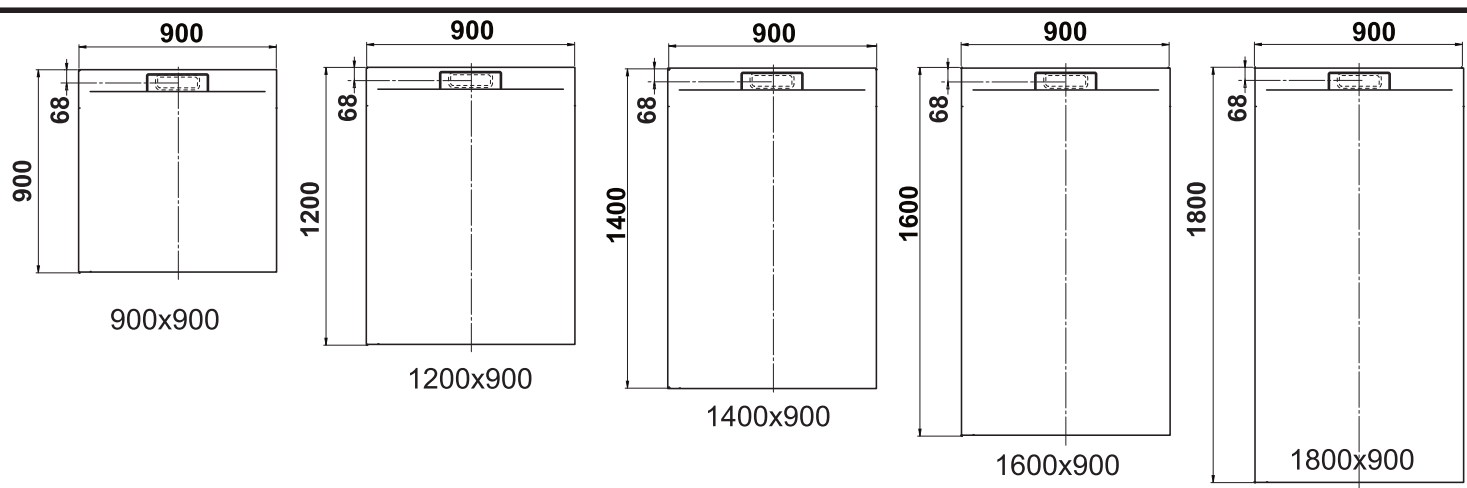

NL

Ajustable  
Instelbaar

3

Pieds réglables (**Non fournis**)

Regelbare poten (**Niet bijgeleverd**)

900x900  
1200x800  
1400x800  
1200x900

1600x800  
1800x800  
1400x900  
1600x900  
1800x900

4

**A** Option A / Optie A

Installation encastrée  
Installatietype: ingebouwde douchebak  
en sifon

1200x800  
1400x800  
1600x800  
1800x800

900x900  
1200x900  
1400x900  
1600x900  
1800x900

**5****B** Option B / Optie B

Installation à poser.  
 Installatietype: opgebouwde douchebak en  
 ingebouwde sifon.

1200x800  
 1400x800  
 1600x800  
 1800x800

900x900  
 1200x900  
 1400x900  
 1600x900  
 1800x900

**6****C** Option C / Optie C