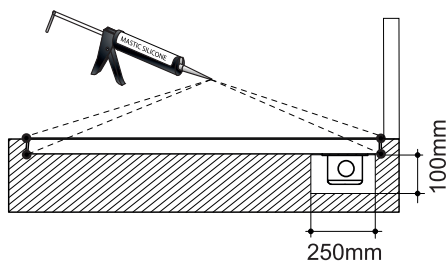

NL

Ajustable  
Instelbaar

3

Pieds réglables (**Non fournis**)

Regelbare poten (**Niet bijgeleverd**)

900x900  
1200x800  
1400x800  
1200x900

1600x800  
1800x800  
1400x900  
1600x900  
1800x900

4

**A** Option A / Optie A

Installation encastrée  
Installatietype: ingebouwde douchebak  
en sifon

1200x800  
1400x800  
1600x800  
1800x800

900x900  
1200x900  
1400x900  
1600x900  
1800x900

**5****B** Option B / Optie B

Installation à poser.  
 Installatietype: opgebouwde douchebak en  
 ingebouwde sifon.

1200x800  
 1400x800  
 1600x800  
 1800x800

900x900  
 1200x900  
 1400x900  
 1600x900  
 1800x900

**6****C** Option C / Optie C