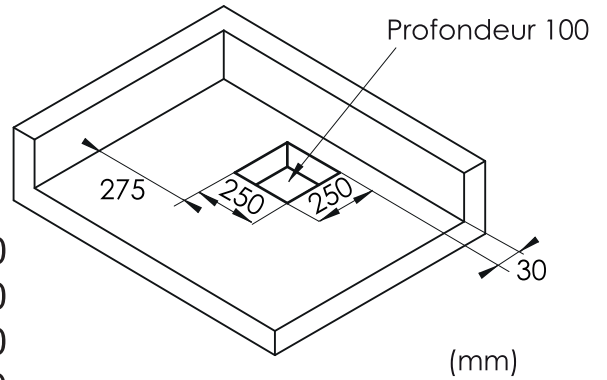

NL

Ajustable  
Instelbaar

3

Pieds réglables (**Non fournis**)

Regelbare poten (**Niet bijgeleverd**)

900x900  
1200x800  
1400x800  
1200x900

1600x800  
1800x800  
1400x900  
1600x900  
1800x900

4

**A** Option A / Optie A

Installation encastrée  
Installatietype: ingebouwde douchebak  
en sifon

1200x800  
1400x800  
1600x800  
1800x800

900x900  
1200x900  
1400x900  
1600x900  
1800x900

**5****B** Option B / Optie B

Installation à poser.  
 Installatietype: opgebouwde douchebak en  
 ingebouwde sifon.

1200x800  
 1400x800  
 1600x800  
 1800x800

900x900  
 1200x900  
 1400x900  
 1600x900  
 1800x900

**6****C** Option C / Optie C