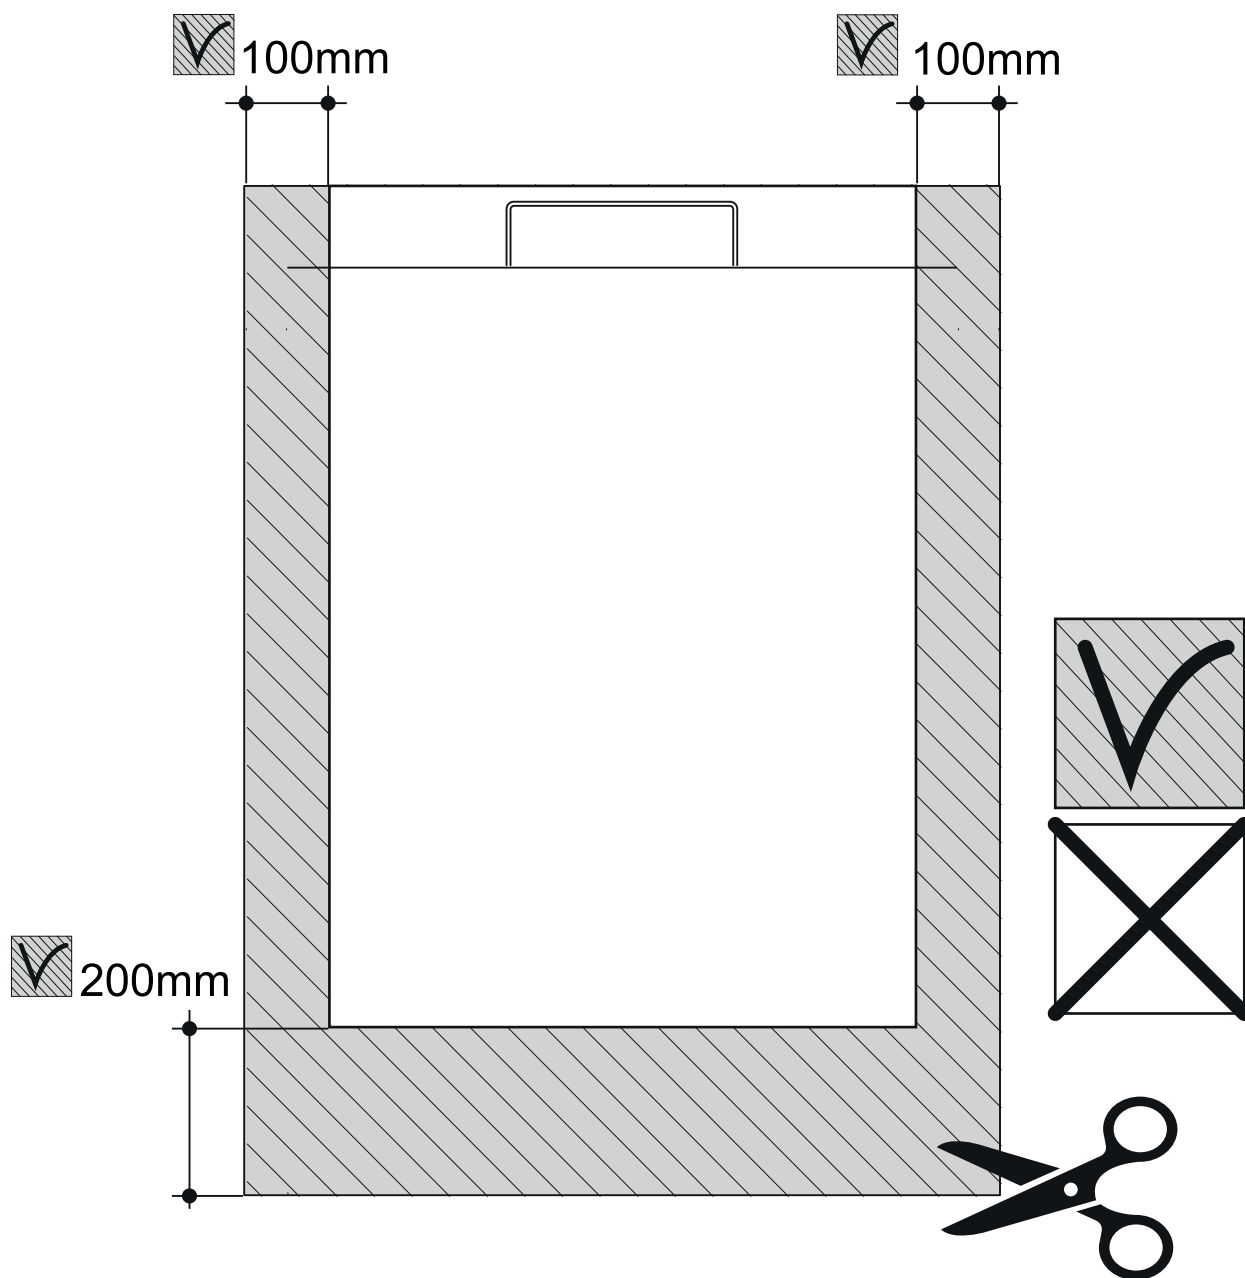

NL

Ajustable  
Instelbaar

3

Pieds réglables (**Non fournis**)

Regelbare poten (**Niet bijgeleverd**)

900x900  
1200x800  
1400x800  
1200x900

1600x800  
1800x800  
1400x900  
1600x900  
1800x900

4

**A** Option A / Optie A

Installation encastrée  
Installatietype: ingebouwde douchebak  
en sifon

1200x800  
1400x800  
1600x800  
1800x800

900x900  
1200x900  
1400x900  
1600x900  
1800x900

**5****B** Option B / Optie B

Installation à poser.  
 Installatietype: opgebouwde douchebak en  
 ingebouwde sifon.

1200x800  
 1400x800  
 1600x800  
 1800x800

900x900  
 1200x900  
 1400x900  
 1600x900  
 1800x900

**6****C** Option C / Optie C