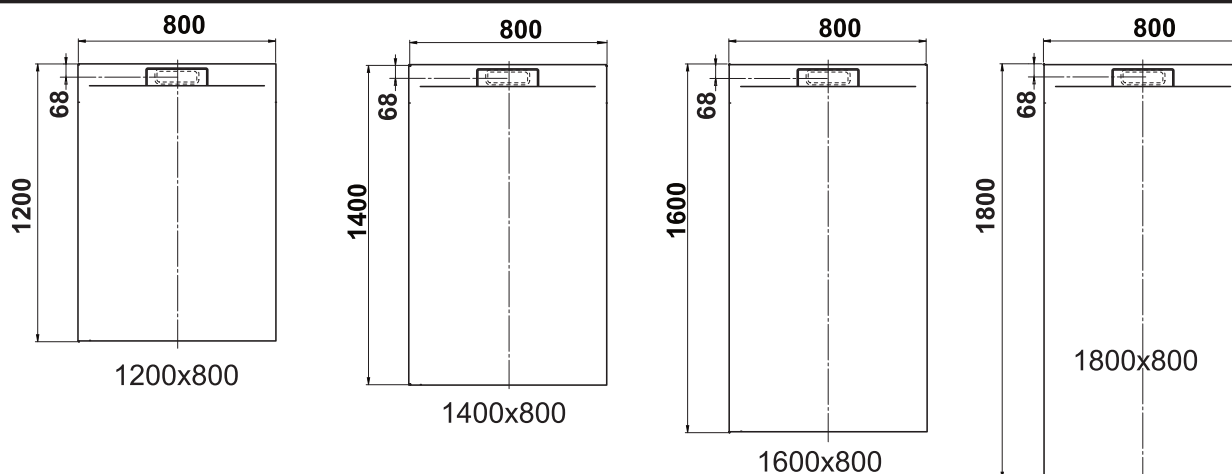

NL

Ajustable  
Instelbaar

3

Pieds réglables (**Non fournis**)

Regelbare poten (**Niet bijgeleverd**)

900x900  
1200x800  
1400x800  
1200x900

1600x800  
1800x800  
1400x900  
1600x900  
1800x900

4

**A** Option A / Optie A

Installation encastrée  
Installatietype: ingebouwde douchebak  
en sifon

1200x800  
1400x800  
1600x800  
1800x800

900x900  
1200x900  
1400x900  
1600x900  
1800x900

**5****B** Option B / Optie B

Installation à poser.  
 Installatietype: opgebouwde douchebak en  
 ingebouwde sifon.

1200x800  
 1400x800  
 1600x800  
 1800x800

900x900  
 1200x900  
 1400x900  
 1600x900  
 1800x900

**6****C** Option C / Optie C