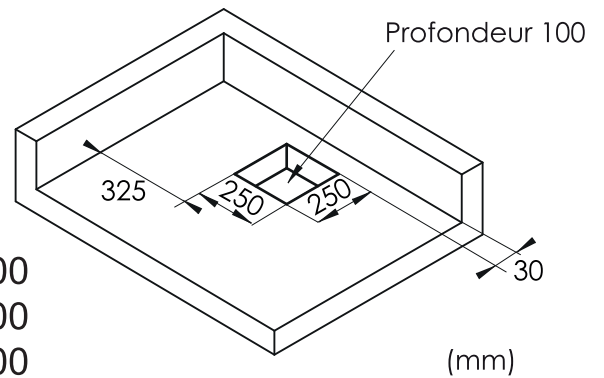

NL

Ajustable  
Instelbaar

3

Pieds réglables (**Non fournis**)

Regelbare poten (**Niet bijgeleverd**)

900x900  
1200x800  
1400x800  
1200x900

1600x800  
1800x800  
1400x900  
1600x900  
1800x900

4

**A** Option A / Optie A

Installation encastrée  
Installatietype: ingebouwde douchebak  
en sifon

1200x800  
1400x800  
1600x800  
1800x800

900x900  
1200x900  
1400x900  
1600x900  
1800x900

**5****B** Option B / Optie B

Installation à poser.  
 Installatietype: opgebouwde douchebak en  
 ingebouwde sifon.

1200x800  
 1400x800  
 1600x800  
 1800x800

900x900  
 1200x900  
 1400x900  
 1600x900  
 1800x900

**6****C** Option C / Optie C