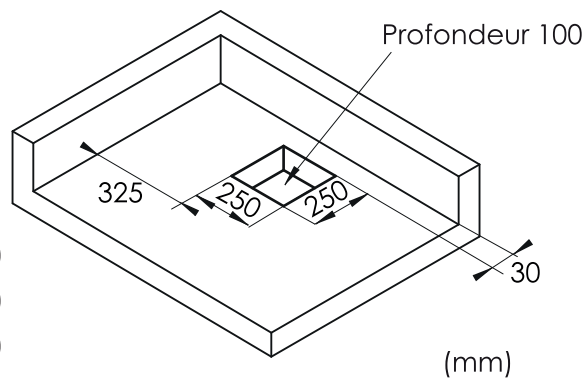

NL

Ajustable  
Instelbaar

3

Pieds réglables (**Non fournis**)

Regelbare poten (**Niet bijgeleverd**)

900x900  
1200x800  
1400x800  
1200x900

1600x800  
1800x800  
1400x900  
1600x900  
1800x900

4

**A** Option A / Optie A

Installation encastrée  
Installatietype: ingebouwde douchebak  
en sifon

1200x800  
1400x800  
1600x800  
1800x800

900x900  
1200x900  
1400x900  
1600x900  
1800x900

**5****B** Option B / Optie B

Installation à poser.  
 Installatietype: opgebouwde douchebak en  
 ingebouwde sifon.

1200x800  
 1400x800  
 1600x800  
 1800x800

900x900  
 1200x900  
 1400x900  
 1600x900  
 1800x900

**6****C** Option C / Optie C