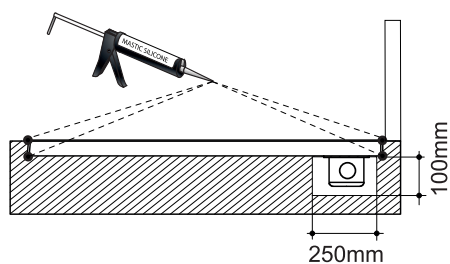

NL

Ajustable  
Instelbaar

3

Pieds réglables (**Non fournis**)

Regelbare poten (**Niet bijgeleverd**)

900x900  
1200x800  
1400x800  
1200x900

1600x800  
1800x800  
1400x900  
1600x900  
1800x900

4

**A** Option A / Optie A

Installation encastrée  
Installatietype: ingebouwde douchebak  
en sifon

1200x800  
1400x800  
1600x800  
1800x800

900x900  
1200x900  
1400x900  
1600x900  
1800x900

**5****B** Option B / Optie B