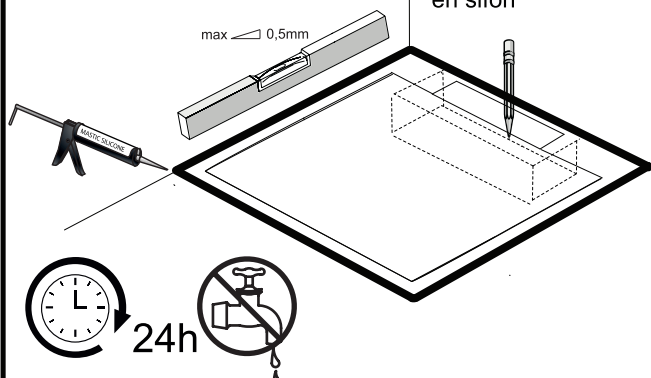

NL

Ajustable  
Instelbaar

3

Pieds réglables (**Non fournis**)

Regelbare poten (**Niet bijgeleverd**)

900x900  
1200x800  
1400x800  
1200x900

1600x800  
1800x800  
1400x900  
1600x900  
1800x900

4

**A** Option A / Optie A

Installation encastrée  
Installatietype: ingebouwde douchebak  
en sifon

1200x800  
1400x800  
1600x800  
1800x800

900x900  
1200x900  
1400x900  
1600x900  
1800x900

**5****B** Option B / Optie B

Installation à poser.  
 Installatietype: opgebouwde douchebak en  
 ingebouwde sifon.

1200x800  
 1400x800  
 1600x800  
 1800x800

900x900  
 1200x900  
 1400x900  
 1600x900  
 1800x900

**6****C** Option C / Optie C