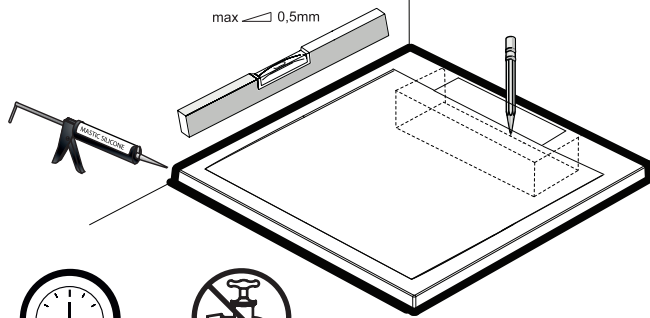

NL

Ajustable  
Instelbaar

3

Pieds réglables (**Non fournis**)

Regelbare poten (**Niet bijgeleverd**)

900x900  
1200x800  
1400x800  
1200x900

1600x800  
1800x800  
1400x900  
1600x900  
1800x900

4

**A** Option A / Optie A

Installation encastrée  
Installatietype: ingebouwde douchebak  
en sifon

1200x800  
1400x800  
1600x800  
1800x800

900x900  
1200x900  
1400x900  
1600x900  
1800x900

**5****B** Option B / Optie B

Installation à poser.  
 Installatietype: opgebouwde douchebak en  
 ingebouwde sifon.

1200x800  
 1400x800  
 1600x800  
 1800x800

900x900  
 1200x900  
 1400x900  
 1600x900  
 1800x900

**6****C** Option C / Optie C