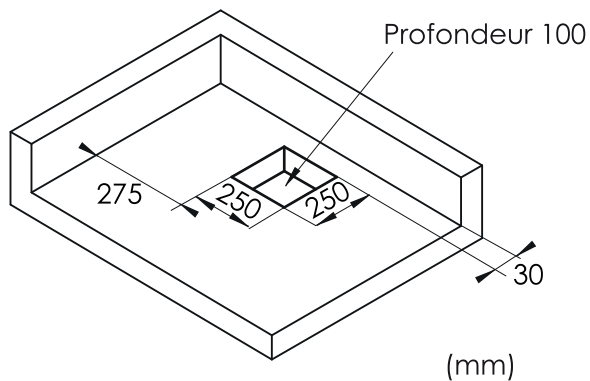

NL

Ajustable  
Instelbaar

3

Pieds réglables (**Non fournis**)

Regelbare poten (**Niet bijgeleverd**)

900x900  
1200x800  
1400x800  
1200x900

1600x800  
1800x800  
1400x900  
1600x900  
1800x900

4

**A** Option A / Optie A

Installation encastrée  
Installatietype: ingebouwde douchebak  
en sifon

1200x800  
1400x800  
1600x800  
1800x800

900x900  
1200x900  
1400x900  
1600x900  
1800x900

**5****B** Option B / Optie B

Installation à poser.  
 Installatietype: opgebouwde douchebak en  
 ingebouwde sifon.

1200x800  
 1400x800  
 1600x800  
 1800x800

900x900  
 1200x900  
 1400x900  
 1600x900  
 1800x900

**6****C** Option C / Optie C