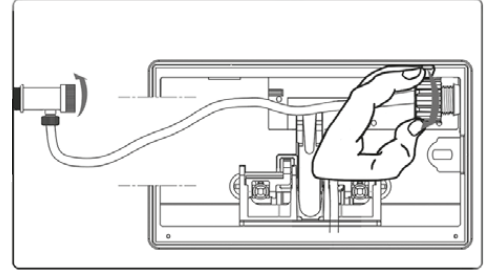

## KASTELO Wc-pack

**2** ANS  
JAAR  
JAHRE  
YEARS  
ANOS

GARANTIE  
GUARANTEE

Ref	Nb
1.0	x1
2.1	x1
2.2	x1
3.0	x1
4.0	x1
4.1	x1
5.0	x1
6.0	x1
6.1	x1
6.2	x1
7.0	x 1+1
8.0	x2
9.0	x1
9.1	x 1+1+1
9.2	x1
10.0	x2
11.0	x1
12.0	x1
13.0	x2
14.0	x1
15.0	x2
16.0	x2