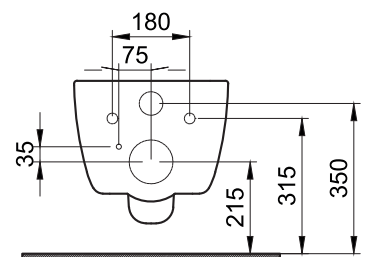

Pack WC KASTELO

KASTELO Wc-pack

245677