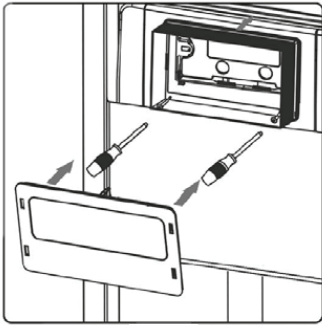

## KASTELO Wc-pack

**2** ANS  
JAAR  
JAHRE  
YEARS  
ANOS

GARANTIE  
GUARANTEE

Ref	Nb
1.0	x1
2.1	x1
2.2	x1
3.0	x1
4.0	x1
4.1	x1
5.0	x1
6.0	x1
6.1	x1
6.2	x1
7.0	x 1+1
8.0	x2
9.0	x1
9.1	x 1+1+1
9.2	x1
10.0	x2
11.0	x1
12.0	x1
13.0	x2
14.0	x1
15.0	x2
16.0	x2