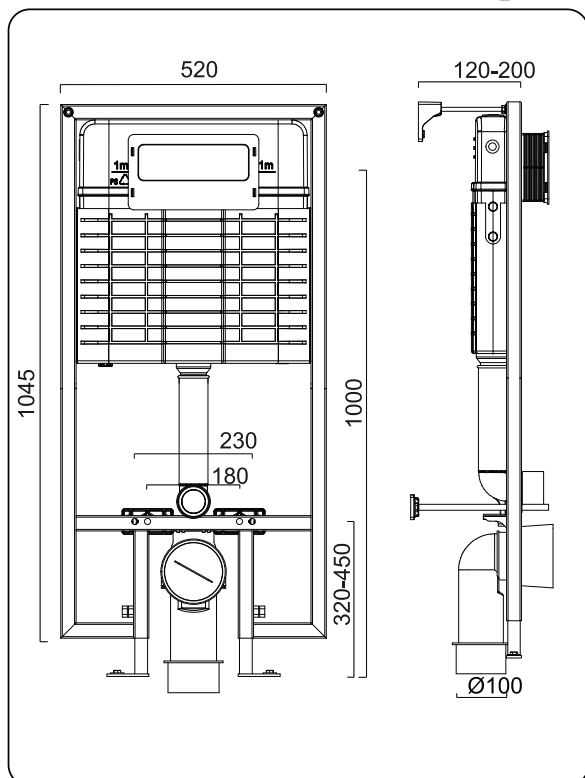

# Pack WC KASTELO

## KASTELO Wc-pack

**2** ANS  
JAAR  
JAHRE  
YEARS  
ANOS

GARANTIE  
GUARANTEE

Ref	Nb
1.0	x1
2.1	x1
2.2	x1
3.0	x1
4.0	x1
4.1	x1
5.0	x1
6.0	x1
6.1	x1
6.2	x1
7.0	x 1+1
8.0	x2
9.0	x1
9.1	x 1+1+1
9.2	x1
10.0	x2
11.0	x1
12.0	x1
13.0	x2
14.0	x1
15.0	x2
16.0	x2

## KASTELO Wc-pack

245677