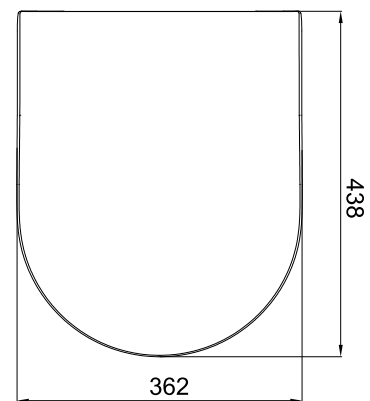

Pack WC KASTELO

KASTELO Wc-pack

245677