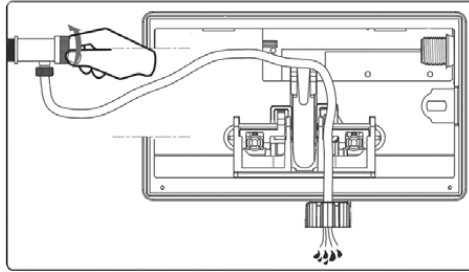

## KASTELO Wc-pack

**2** ANS  
JAAR  
JAHRE  
YEARS  
ANOS

GARANTIE  
GUARANTEE

Ref	Nb
1.0	x1
2.1	x1
2.2	x1
3.0	x1
4.0	x1
4.1	x1
5.0	x1
6.0	x1
6.1	x1
6.2	x1
7.0	x 1+1
8.0	x2
9.0	x1
9.1	x 1+1+1
9.2	x1
10.0	x2
11.0	x1
12.0	x1
13.0	x2
14.0	x1
15.0	x2
16.0	x2