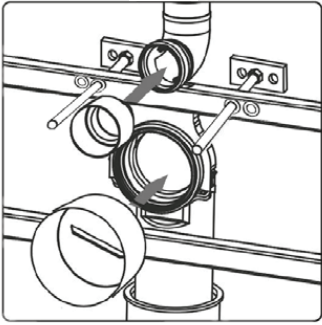

## KASTELO Wc-pack

**2** ANS  
JAAR  
JAHRE  
YEARS  
ANOS

GARANTIE  
GUARANTEE

Ref	Nb
1.0	x1
2.1	x1
2.2	x1
3.0	x1
4.0	x1
4.1	x1
5.0	x1
6.0	x1
6.1	x1
6.2	x1
7.0	x 1+1
8.0	x2
9.0	x1
9.1	x 1+1+1
9.2	x1
10.0	x2
11.0	x1
12.0	x1
13.0	x2
14.0	x1
15.0	x2
16.0	x2