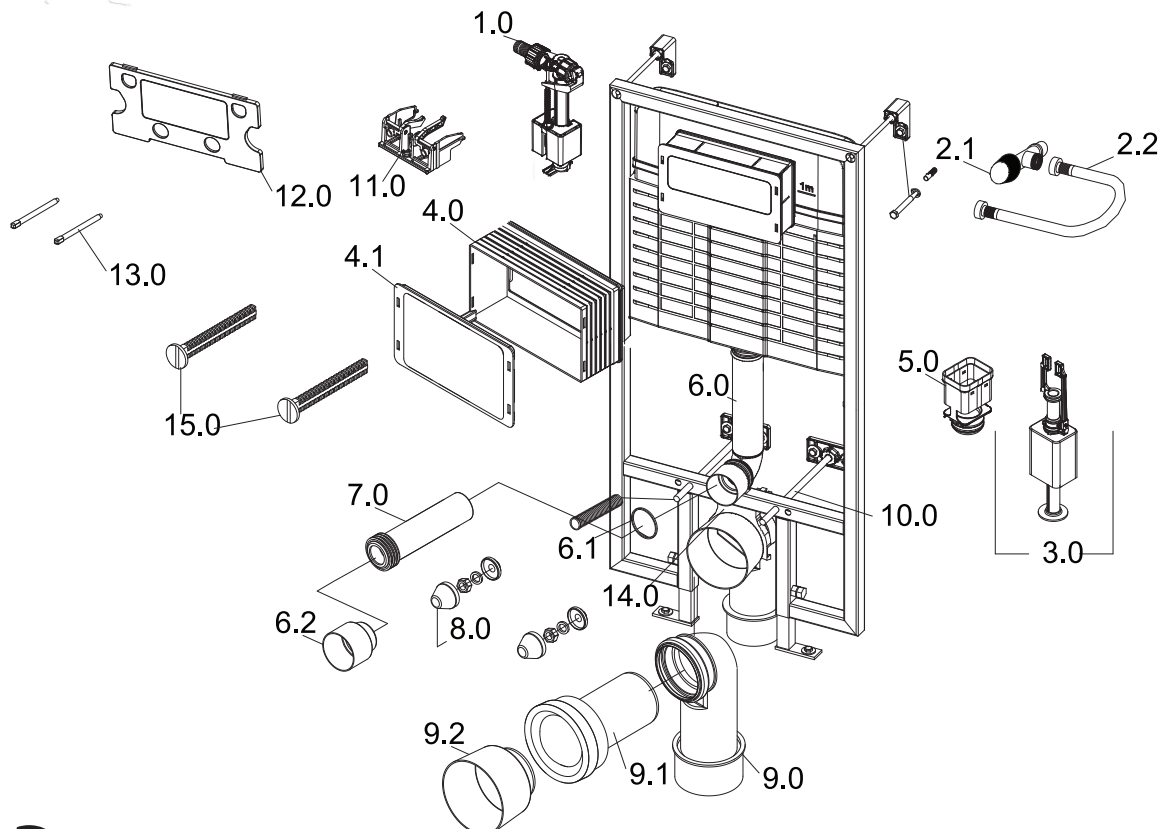

## KASTELO Wc-pack

**2** ANS  
JAAR  
JAHRE  
YEARS  
ANOS

GARANTIE  
GUARANTEE

Ref	Nb
1.0	x1
2.1	x1
2.2	x1
3.0	x1
4.0	x1
4.1	x1
5.0	x1
6.0	x1
6.1	x1
6.2	x1
7.0	x 1+1
8.0	x2
9.0	x1
9.1	x 1+1+1
9.2	x1
10.0	x2
11.0	x1
12.0	x1
13.0	x2
14.0	x1
15.0	x2
16.0	x2