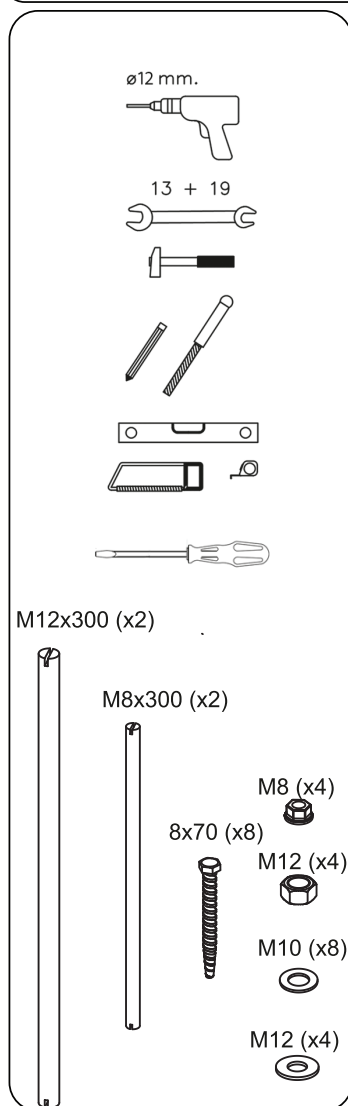

## KASTELO Wc-pack

**2** ANS  
JAAR  
JAHRE  
YEARS  
ANOS

GARANTIE  
GUARANTEE

Ref	Nb
1.0	x1
2.1	x1
2.2	x1
3.0	x1
4.0	x1
4.1	x1
5.0	x1
6.0	x1
6.1	x1
6.2	x1
7.0	x 1+1
8.0	x2
9.0	x1
9.1	x 1+1+1
9.2	x1
10.0	x2
11.0	x1
12.0	x1
13.0	x2
14.0	x1
15.0	x2
16.0	x2