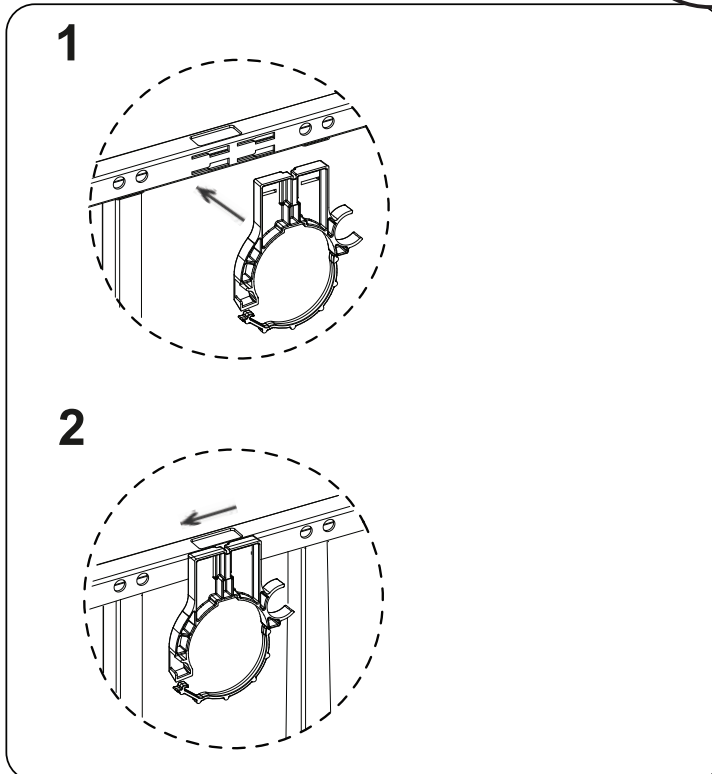

## KASTELO Wc-pack

**2** ANS  
JAAR  
JAHRE  
YEARS  
ANOS

GARANTIE  
GUARANTEE

Ref	Nb
1.0	x1
2.1	x1
2.2	x1
3.0	x1
4.0	x1
4.1	x1
5.0	x1
6.0	x1
6.1	x1
6.2	x1
7.0	x 1+1
8.0	x2
9.0	x1
9.1	x 1+1+1
9.2	x1
10.0	x2
11.0	x1
12.0	x1
13.0	x2
14.0	x1
15.0	x2
16.0	x2