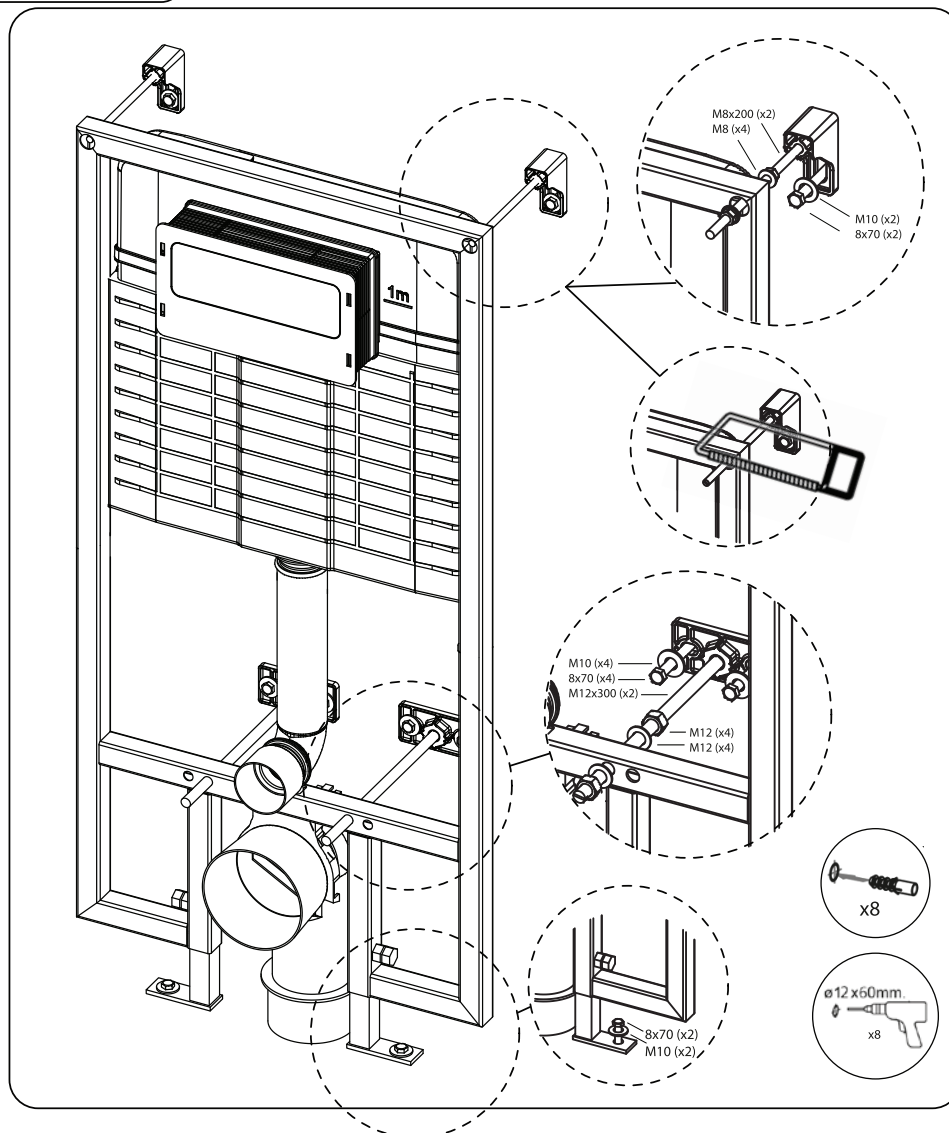

# Pack WC KASTELO

## KASTELO Wc-pack

**2** ANS  
JAAR  
JAHRE  
YEARS  
ANOS

GARANTIE  
GUARANTEE

Ref	Nb
1.0	x1
2.1	x1
2.2	x1
3.0	x1
4.0	x1
4.1	x1
5.0	x1
6.0	x1
6.1	x1
6.2	x1
7.0	x 1+1
8.0	x2
9.0	x1
9.1	x 1+1+1
9.2	x1
10.0	x2
11.0	x1
12.0	x1
13.0	x2
14.0	x1
15.0	x2
16.0	x2