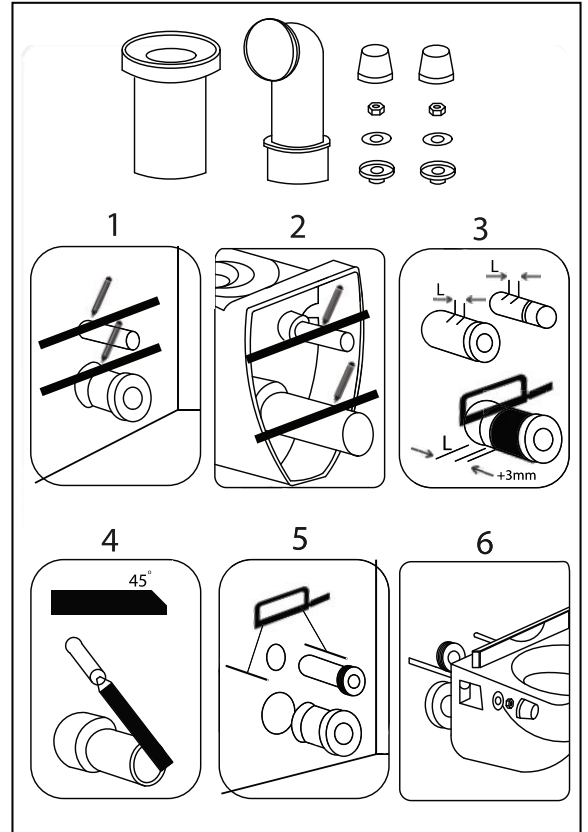

## KASTELO Wc-pack

**2** ANS  
JAAR  
JAHRE  
YEARS  
ANOS

GARANTIE  
GUARANTEE

Ref	Nb
1.0	x1
2.1	x1
2.2	x1
3.0	x1
4.0	x1
4.1	x1
5.0	x1
6.0	x1
6.1	x1
6.2	x1
7.0	x 1+1
8.0	x2
9.0	x1
9.1	x 1+1+1
9.2	x1
10.0	x2
11.0	x1
12.0	x1
13.0	x2
14.0	x1
15.0	x2
16.0	x2