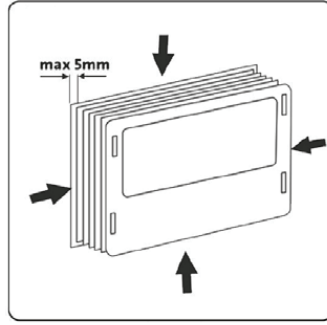

## KASTELO Wc-pack

**2** ANS  
JAAR  
JAHRE  
YEARS  
ANOS

GARANTIE  
GUARANTEE

Ref	Nb
1.0	x1
2.1	x1
2.2	x1
3.0	x1
4.0	x1
4.1	x1
5.0	x1
6.0	x1
6.1	x1
6.2	x1
7.0	x 1+1
8.0	x2
9.0	x1
9.1	x 1+1+1
9.2	x1
10.0	x2
11.0	x1
12.0	x1
13.0	x2
14.0	x1
15.0	x2
16.0	x2