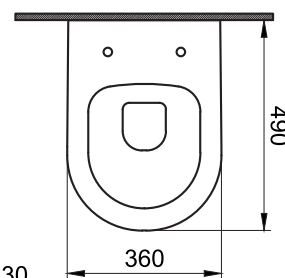

Pack WC KASTELO

KASTELO Wc-pack

245677