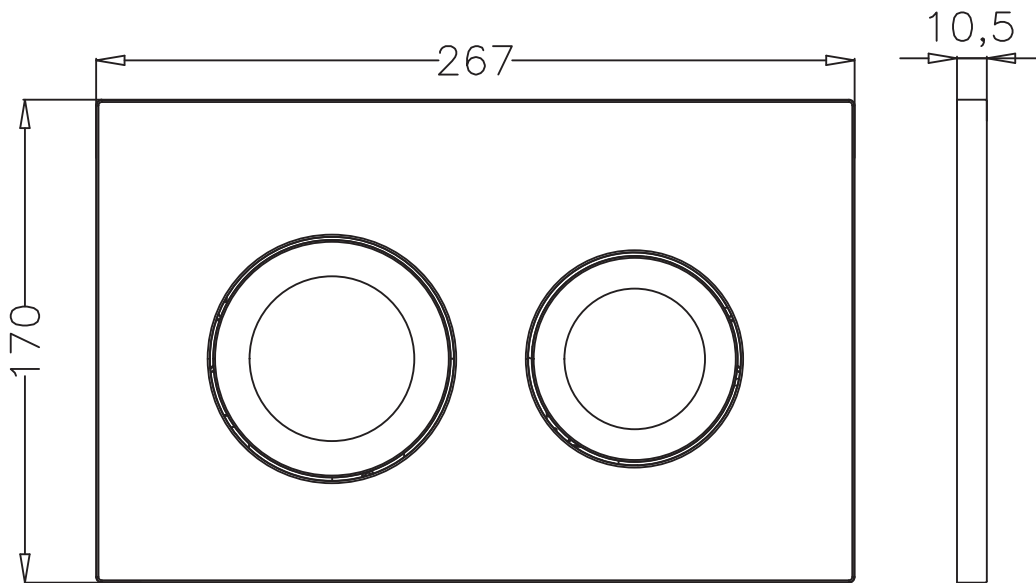

Pack WC KASTELO

KASTELO Wc-pack

245677