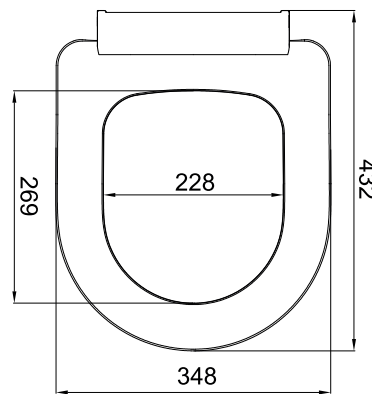

Pack WC KASTELO

KASTELO Wc-pack

245677