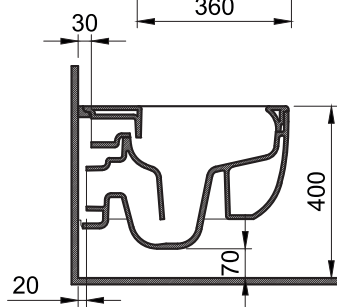

Pack WC KASTELO

KASTELO Wc-pack

245677