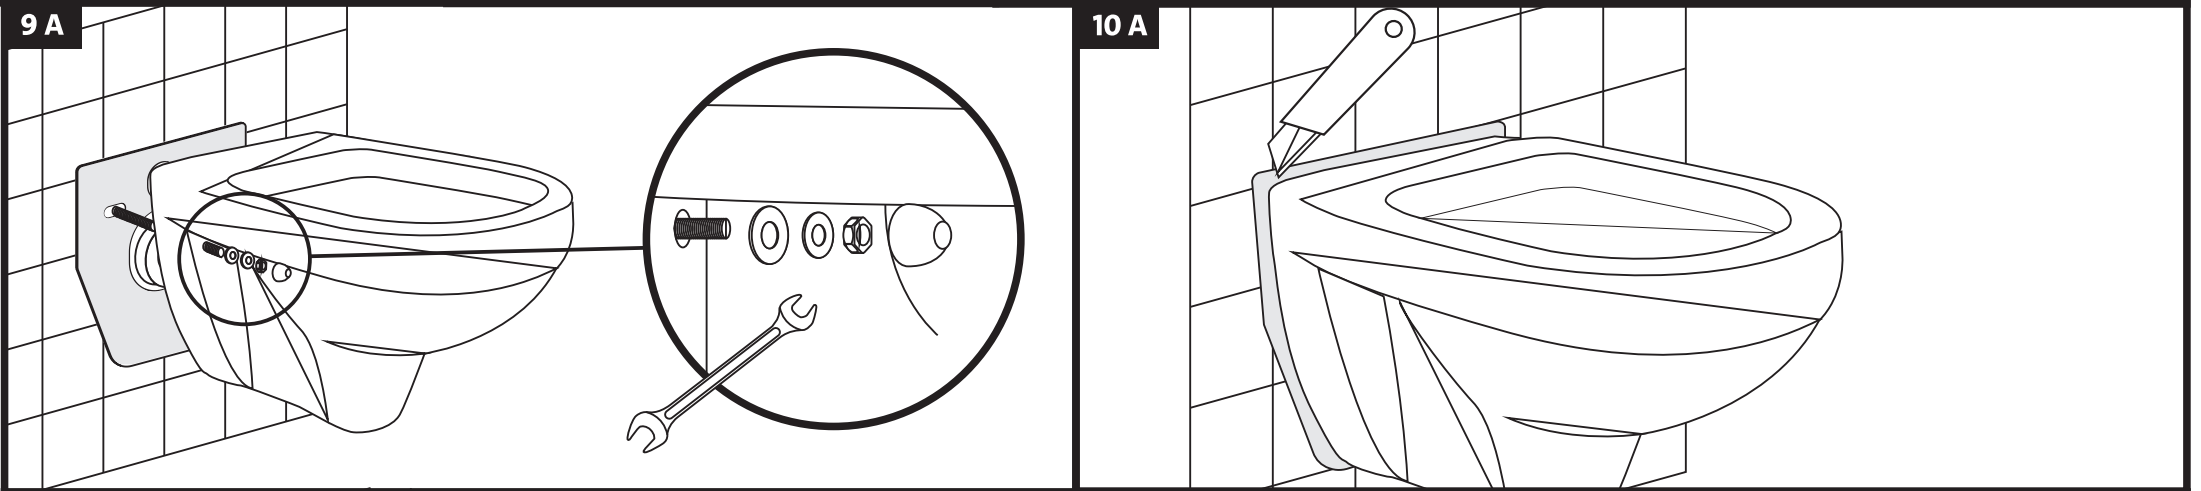

2 | A | B

3 | A | B

4 | A | B

5 | A | B

bath & design  
**Allibert**

Le Cube Rouge, 140 Rue René Rambaud 38500 VOIRON. FRANCE

**A****B**