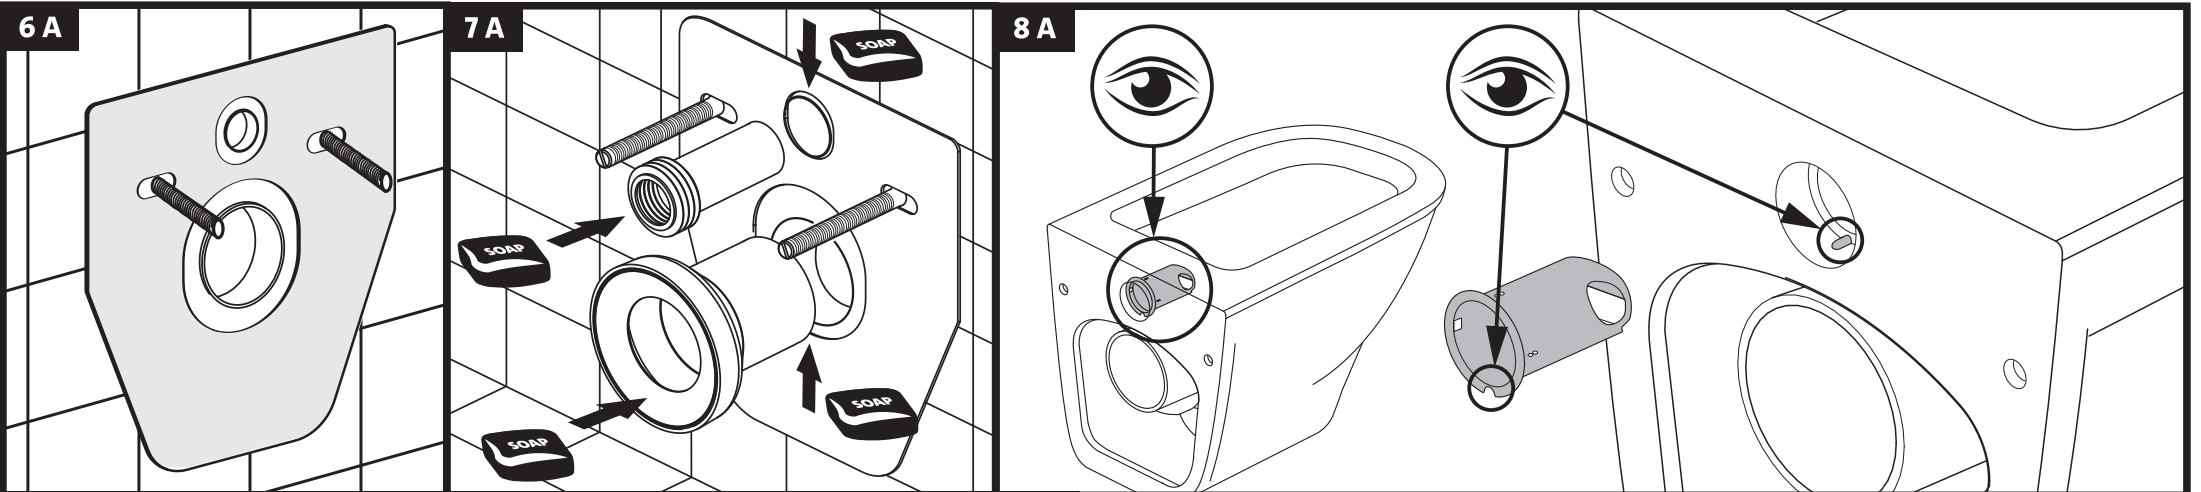

2 | A | B

3 | A | B

4 | A | B

5 | A | B

bath & design  
**Allibert**

Le Cube Rouge, 140 Rue René Rambaud 38500 VOIRON. FRANCE

**A****B**