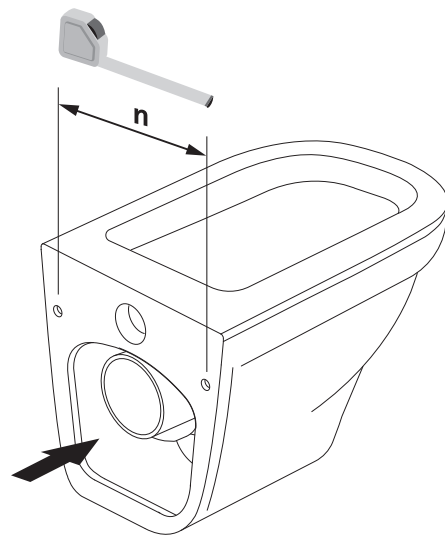

2 1/4 l  
2,5 l  
3 1/5 l

Standard

2 1/4 l  
3 1/5 l  
3 1/6 l

30-0503-0475

**2** ANS  
JAAR  
JAHRE  
YEARS  
ANOS  
GARANTIE  
GUARANTIE

**Garantie**  
Ce produit est garanti pendant une période de 2 ans à compter de la date d'achat. La garantie couvre les défauts de fabrication constatés lors d'un usage normal, à l'exclusion des pièces soumises à une usure naturelle.

**Waarborg**  
De produkt heeft vanaf aankoopdatum 2 jaar waarborg. De waarborg dekt fabricagefouten maar kan niet aangewend worden bij slijtage van onderdelen.

bath & design  
**Allibert**

1 | A | B

n = 180 mm → I  
n = 230 mm → II