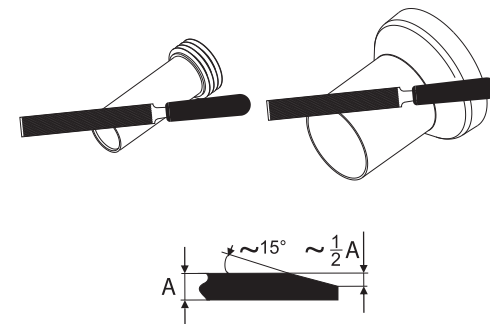

**Waarborg**  
De produkt heeft vanaf aankoopdatum 2 jaar waarborg. De waarborg dekt fabricagefouten maar kan niet aangewend worden bij slijtage van onderdelen.

bath & design  
**Allibert**

1 | A | B

n = 180 mm → I  
n = 230 mm → II

2 | A | B

3 | A | B

4 | A | B

5 | A | B

bath & design  
**Allibert**

Le Cube Rouge, 140 Rue René Rambaud 38500 VOIRON. FRANCE

**A****B**