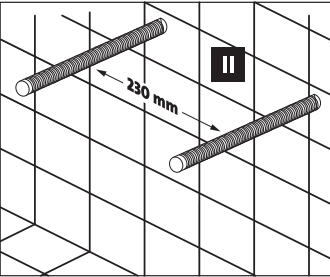

2 1/4 l  
2,5 l  
3 1/5 l

Standard

2 1/4 l  
3 1/5 l  
3 1/6 l

30-0503-0475

**2** ANS  
JAAR  
JAHRE  
YEARS  
ANOS  
GARANTIE  
GUARANTIE

**Garantie**  
Ce produit est garanti pendant une période de 2 ans à compter de la date d'achat. La garantie couvre les défauts de fabrication constatés lors d'un usage normal, à l'exclusion des pièces soumises à une usure naturelle.

**Waarborg**  
De produkt heeft vanaf aankoopdatum 2 jaar waarborg. De waarborg dekt fabricagefouten maar kan niet aangewend worden bij slijtage van onderdelen.

bath & design  
**Allibert**

1 | A | B

n = 180 mm → I  
n = 230 mm → II