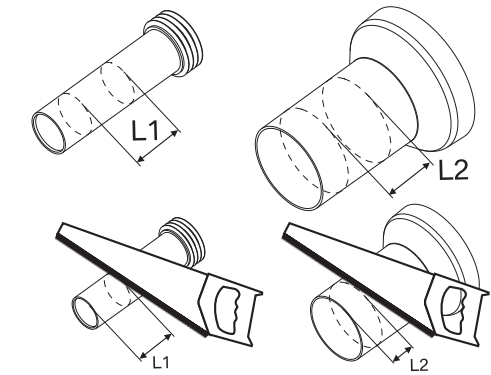

2 1/4 l
2,5 l
3 1/5 l

Standard

2 1/4 l
3 1/5 l
3 1/6 l

30-0503-0475

2 ANS
JAAR
JAHRE
YEARS
ANOS
GARANTIE
GUARANTIE

Garantie
Ce produit est garanti pendant une période de 2 ans à compter de la date d'achat. La garantie couvre les défauts de fabrication constatés lors d'un usage normal, à l'exclusion des pièces soumises à une usure naturelle.

Waarborg
De produkt heeft vanaf aankoopdatum 2 jaar waarborg. De waarborg dekt fabricagefouten maar kan niet aangewend worden bij slijtage van onderdelen.

bath & design
Allibert

1 | A | B

n = 180 mm → I
n = 230 mm → II

2 | A | B

3 | A | B

4 | A | B

5 | A | B

bath & design
Allibert

Le Cube Rouge, 140 Rue René Rambaud 38500 VOIRON. FRANCE