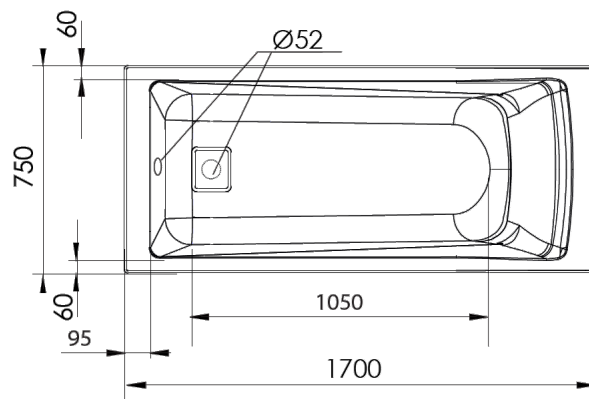

Dimensions	Litrage	Ref
170 x 70 x 52-53,5 cm	100 - 170 L	244998
170 x 75 x 52-53,5 cm	120 - 190 L	244999
180 x 80 x 52-53,5 cm	150 - 220 L	245000

**Design ultra-contemporain.
Cache-bonde discret et esthétique.
Robinetterie intégrable sur plage
Dossier avec renfort lombaire, repose-tête confortable.**

AERO

170x70

Hauteur sous plage sans tablier : 520 - 535

Compatible Tablier Fix Alu

170x75

Hauteur sous plage sans tablier : 520 - 535

Compatible Tablier Fix Alu

Compatible robinetterie sur Gorge
Geschikt voor kraanwerk op badrand

Compatible robinetterie sur Gorge
Geschikt voor kraanwerk op badrand

180x80

Hauteur sous plage sans tablier : 520 - 535

Compatible Tablier Fix Alu

Compatible robinetterie sur Gorge
Geschikt voor kraanwerk op badrand