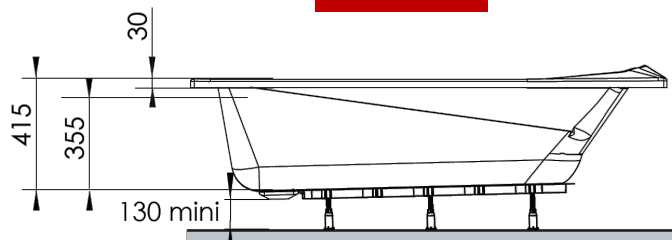

Dimensions	Litrage	Ref
170 x 70 x 52-53,5 cm	100 - 170 L	244998
170 x 75 x 52-53,5 cm	120 - 190 L	244999
180 x 80 x 52-53,5 cm	150 - 220 L	245000

**Design ultra-contemporain.
Cache-bonde discret et esthétique.
Robinetterie intégrable sur plage
Dossier avec renfort lombaire, repose-tête confortable.**

AERO

170x70

Hauteur sous plage sans tablier : 520 - 535

Compatible Tablier Fix Alu

170x75

Hauteur sous plage sans tablier : 520 - 535

Compatible Tablier Fix Alu

Compatible robinetterie sur Gorge
Geschikt voor kraanwerk op badrand

Compatible robinetterie sur Gorge
Geschikt voor kraanwerk op badrand

180x80

Hauteur sous plage sans tablier : 520 - 535

Compatible Tablier Fix Alu

Compatible robinetterie sur Gorge
Geschikt voor kraanwerk op badrand