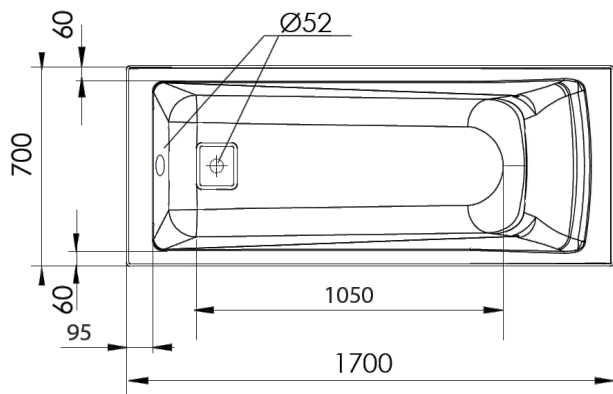

Dimensions	Litrage	Ref
170 x 70 x 52-53,5 cm	100 - 170 L	244998
170 x 75 x 52-53,5 cm	120 - 190 L	244999
180 x 80 x 52-53,5 cm	150 - 220 L	245000

**Design ultra-contemporain.
Cache-bonde discret et esthétique.
Robinetterie intégrable sur plage
Dossier avec renfort lombaire, repose-tête confortable.**

AERO

170x70

Hauteur sous plage sans tablier : 520 - 535

Compatible Tablier Fix Alu

170x75

Hauteur sous plage sans tablier : 520 - 535

Compatible Tablier Fix Alu

Compatible robinetterie sur Gorge
Geschikt voor kraanwerk op badrand

Compatible robinetterie sur Gorge
Geschikt voor kraanwerk op badrand

180x80

Hauteur sous plage sans tablier : 520 - 535

Compatible Tablier Fix Alu

Compatible robinetterie sur Gorge
Geschikt voor kraanwerk op badrand