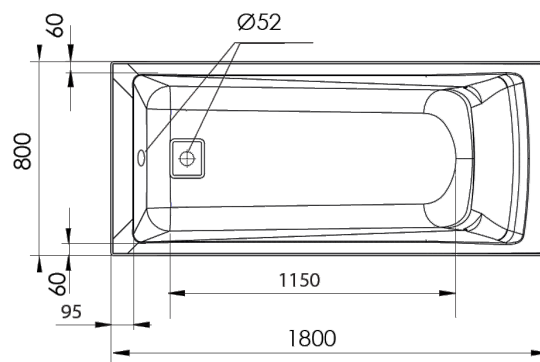

Dimensions	Litrage	Ref
170 x 70 x 52-53,5 cm	100 - 170 L	244998
170 x 75 x 52-53,5 cm	120 - 190 L	244999
180 x 80 x 52-53,5 cm	150 - 220 L	245000

**Design ultra-contemporain.
Cache-bonde discret et esthétique.
Robinetterie intégrable sur plage
Dossier avec renfort lombaire, repose-tête confortable.**

AERO

170x70

Hauteur sous plage sans tablier : 520 - 535

Compatible Tablier Fix Alu

170x75

Hauteur sous plage sans tablier : 520 - 535

Compatible Tablier Fix Alu

Compatible robinetterie sur Gorge
Geschikt voor kraanwerk op badrand

Compatible robinetterie sur Gorge
Geschikt voor kraanwerk op badrand

180x80

Hauteur sous plage sans tablier : 520 - 535

Compatible Tablier Fix Alu

Compatible robinetterie sur Gorge
Geschikt voor kraanwerk op badrand