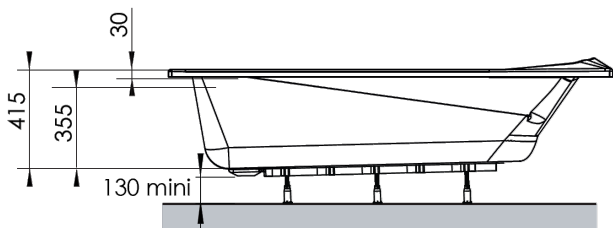

Dimensions	Litrage	Ref
170 x 70 x 52-53,5 cm	100 - 170 L	244998
170 x 75 x 52-53,5 cm	120 - 190 L	244999
180 x 80 x 52-53,5 cm	150 - 220 L	245000

**Design ultra-contemporain.
Cache-bonde discret et esthétique.
Robinetterie intégrable sur plage
Dossier avec renfort lombaire, repose-tête confortable.**

AERO

170x70

Hauteur sous plage sans tablier : 520 - 535

Compatible Tablier Fix Alu

170x75

Hauteur sous plage sans tablier : 520 - 535

Compatible Tablier Fix Alu

Compatible robinetterie sur Gorge
Geschikt voor kraanwerk op badrand

Compatible robinetterie sur Gorge
Geschikt voor kraanwerk op badrand

180x80

Hauteur sous plage sans tablier : 520 - 535

Compatible Tablier Fix Alu

Compatible robinetterie sur Gorge
Geschikt voor kraanwerk op badrand