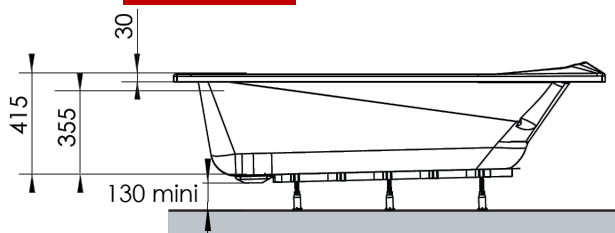

Dimensions	Litrage	Ref
170 x 70 x 52-53,5 cm	100 - 170 L	244998
170 x 75 x 52-53,5 cm	120 - 190 L	244999
180 x 80 x 52-53,5 cm	150 - 220 L	245000

**Design ultra-contemporain.
Cache-bonde discret et esthétique.
Robinetterie intégrable sur plage
Dossier avec renfort lombaire, repose-tête confortable.**

AERO

170x70

Hauteur sous plage sans tablier : 520 - 535

Compatible Tablier Fix Alu

170x75

Hauteur sous plage sans tablier : 520 - 535

Compatible Tablier Fix Alu

Compatible robinetterie sur Gorge
Geschikt voor kraanwerk op badrand

Compatible robinetterie sur Gorge
Geschikt voor kraanwerk op badrand

180x80

Hauteur sous plage sans tablier : 520 - 535

Compatible Tablier Fix Alu

Compatible robinetterie sur Gorge
Geschikt voor kraanwerk op badrand