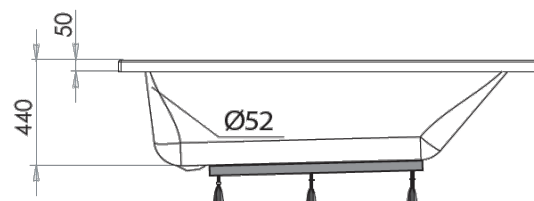

+ Baignoire au style souple et dynamique.

170X70

Hauteur sous plage sans tablier : 540 - 570

175X75

Hauteur sous plage sans tablier : 550 - 570

180X80

Hauteur sous plage sans tablier : 545 - 565

**12 ans
garantie**