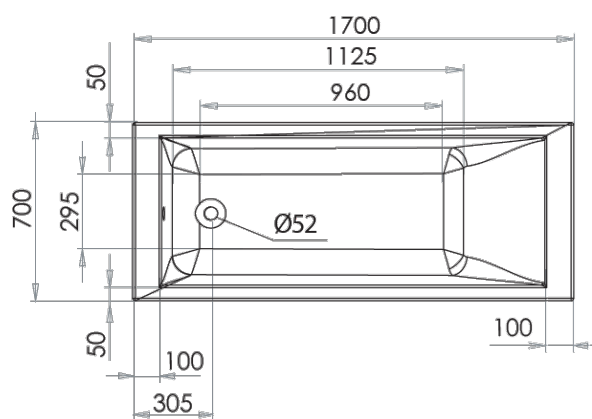

Profondeur(s) : 44,00 cm

170 x 70 x 54-57 cm - 140 - 210 L - 210192

170x 75 x 54-56 cm - 145 - 215 L - 245718

175 x 75 x 55-57 cm - 165 - 235 L - 210193

180 x 80 x 54,5-56,5 cm - 200 - 270 L - 210194

**12 ans
garantie**

+ Baignoire au style souple et dynamique.

170X70

Hauteur sous plage sans tablier : 540 - 570

175X75

Hauteur sous plage sans tablier : 550 - 570

180X80

Hauteur sous plage sans tablier : 545 - 565

**12 ans
garantie**