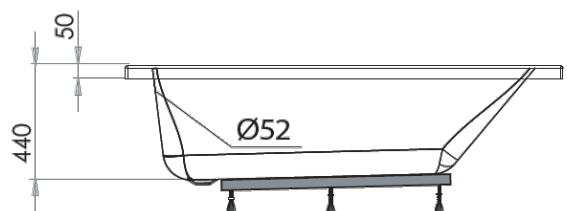

Profondeur(s) : 44,00 cm

170 x 70 x 54-57 cm - 140 - 210 L - 210192

170x 75 x 54-56 cm - 145 - 215 L - 245718

175 x 75 x 55-57 cm - 165 - 235 L - 210193

180 x 80 x 54,5-56,5 cm - 200 - 270 L - 210194

**12 ans
garantie**

+ Baignoire au style souple et dynamique.

170X70

Hauteur sous plage sans tablier : 540 - 570

175X75

Hauteur sous plage sans tablier : 550 - 570

180X80

Hauteur sous plage sans tablier : 545 - 565

**12 ans
garantie**