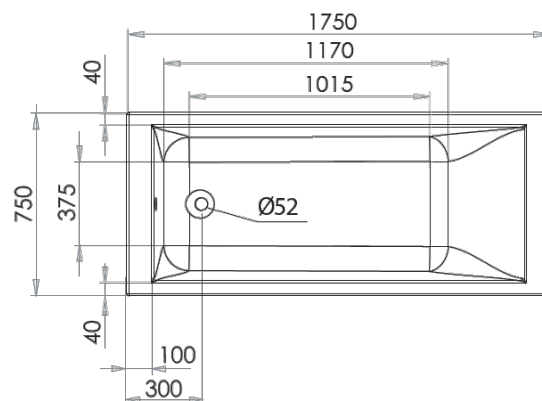

Profondeur(s) : 44,00 cm

170 x 70 x 54-57 cm - 140 - 210 L - 210192

170x 75 x 54-56 cm - 145 - 215 L - 245718

175 x 75 x 55-57 cm - 165 - 235 L - 210193

180 x 80 x 54,5-56,5 cm - 200 - 270 L - 210194

**12 ans
garantie**

+ Baignoire au style souple et dynamique.

170X70

Hauteur sous plage sans tablier : 540 - 570

175X75

Hauteur sous plage sans tablier : 550 - 570

180X80

Hauteur sous plage sans tablier : 545 - 565

**12 ans
garantie**