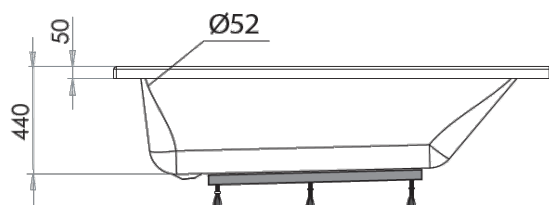

+ Baignoire au style souple et dynamique.

170X70

Hauteur sous plage sans tablier : 540 - 570

175X75

Hauteur sous plage sans tablier : 550 - 570

180X80

Hauteur sous plage sans tablier : 545 - 565

**12 ans
garantie**