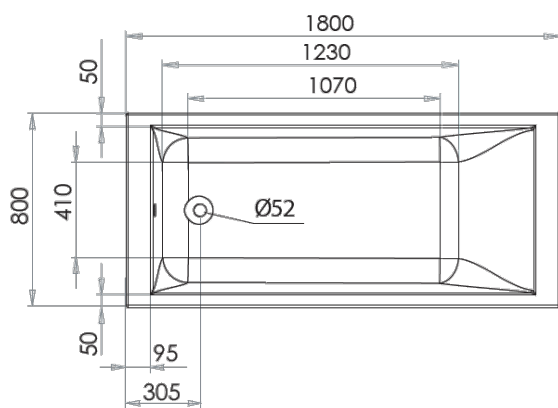

Profondeur(s) : 44,00 cm

170 x 70 x 54-57 cm - 140 - 210 L - 210192

170x 75 x 54-56 cm - 145 - 215 L - 245718

175 x 75 x 55-57 cm - 165 - 235 L - 210193

180 x 80 x 54,5-56,5 cm - 200 - 270 L - 210194

**12 ans
garantie**

+ Baignoire au style souple et dynamique.

170X70

Hauteur sous plage sans tablier : 540 - 570

175X75

Hauteur sous plage sans tablier : 550 - 570

180X80

Hauteur sous plage sans tablier : 545 - 565

**12 ans
garantie**