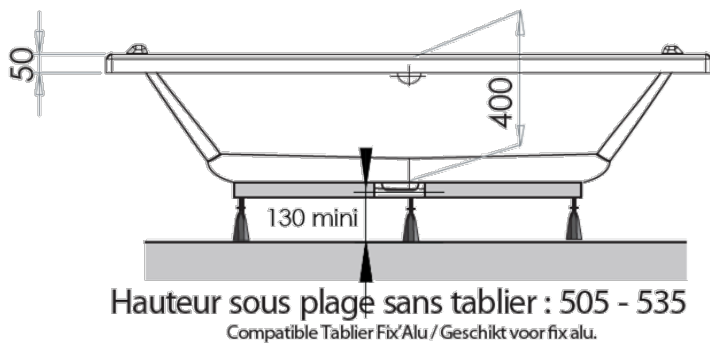

Baignoire double dos aux lignes épurées et contemporaines

SQUARE

Baignoire rectangulaire en TOPLAX®

- Absence de fibre de verre
- Renfort en ABS
- Vidage centré sur la longueur
- Bonde de vidage non fournie
- Livrée avec pieds
- Profondeur(s) : 40 cm

170 x 75 x 50,5-53,5 cm 105 - 175 L - Réf. : 199113

180 x 80 x 50,5-53 cm 145 - 215 L - Réf. : 199116

Baignoire SQUARE

Baignoire double dos aux lignes épurées et contemporaines

170X75

180X80