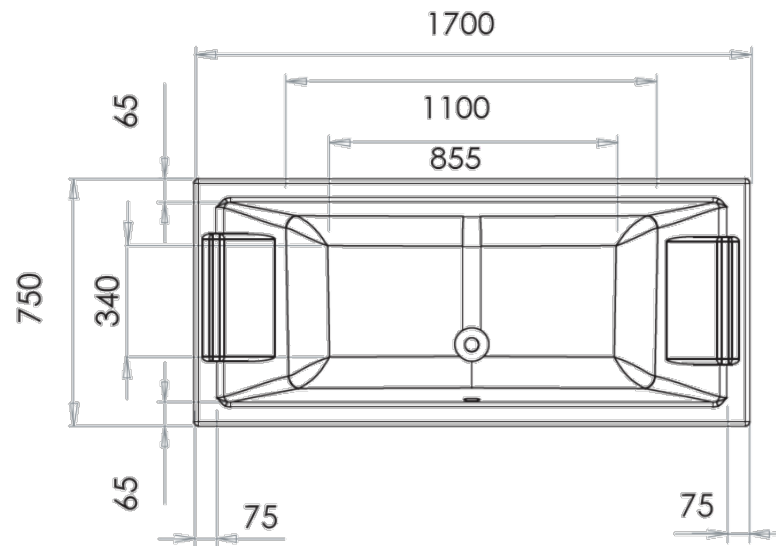

Baignoire double dos aux lignes épurées et contemporaines

SQUARE

Baignoire rectangulaire en TOPLAX®

- Absence de fibre de verre
- Renfort en ABS
- Vidage centré sur la longueur
- Bonde de vidage non fournie
- Livrée avec pieds
- Profondeur(s) : 40 cm

170 x 75 x 50,5-53,5 cm 105 - 175 L - Réf. : 199113

180 x 80 x 50,5-53 cm 145 - 215 L - Réf. : 199116

Baignoire SQUARE

Baignoire double dos aux lignes épurées et contemporaines

170X75

180X80